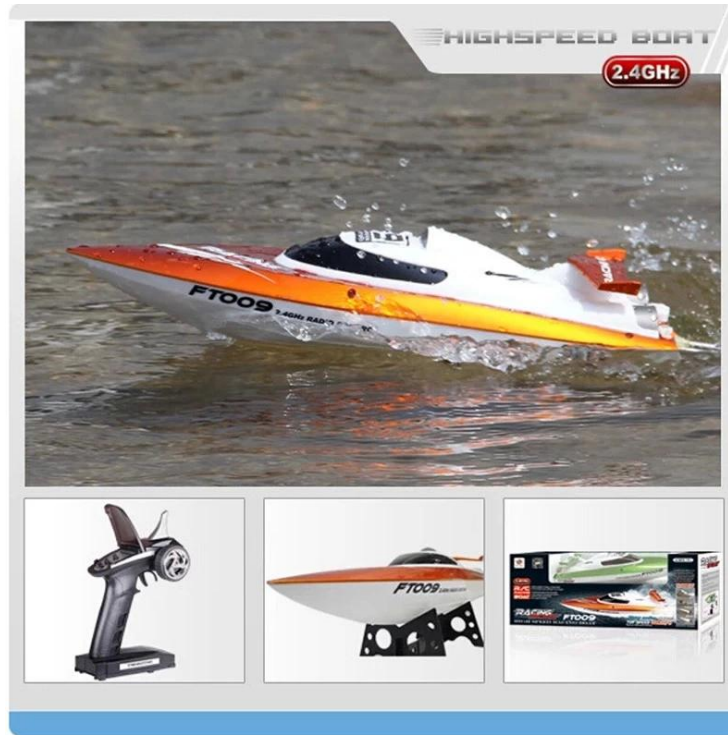

BUSINESS INTEGRITY

QUALITY ASSURANCE

PHYSICAL SHOOTING

QUALITY SERVICE

Hızlı Ayrıntılar

Stil: Radyo Kontrol Oyuncak

Tür: RC tekne

Güç: Pil

Malzeme: ABS

Menşe Yeri: Guangdong Çin Shenzhen

Marka Adı: 2.4G 4CH hızlı sürat teknesi, hız 35km / s ile

Model Numarası: REB06009

Fonksiyon: , ileri gitmek geri fonksiyonu doğrulma ile, sol ve sağa dönün.

Açıklama:Dört kanal R / C yarış teknesi. Su soğutma sistemi. Uzaktan kumanda "6x1.5V" AA pil (dahil değildir) araba için .7.4VLI-pil (1500mAh) (dahil), Çalışma mesafesi yaklaşık 100 150 metreye kadar gerektirir. Koşu hızı, şarj Zaman saatte yaklaşık 30 kilometre yaklaşık 240 dakikadır. hizmete süresi yaklaşık 6 dakikadır.