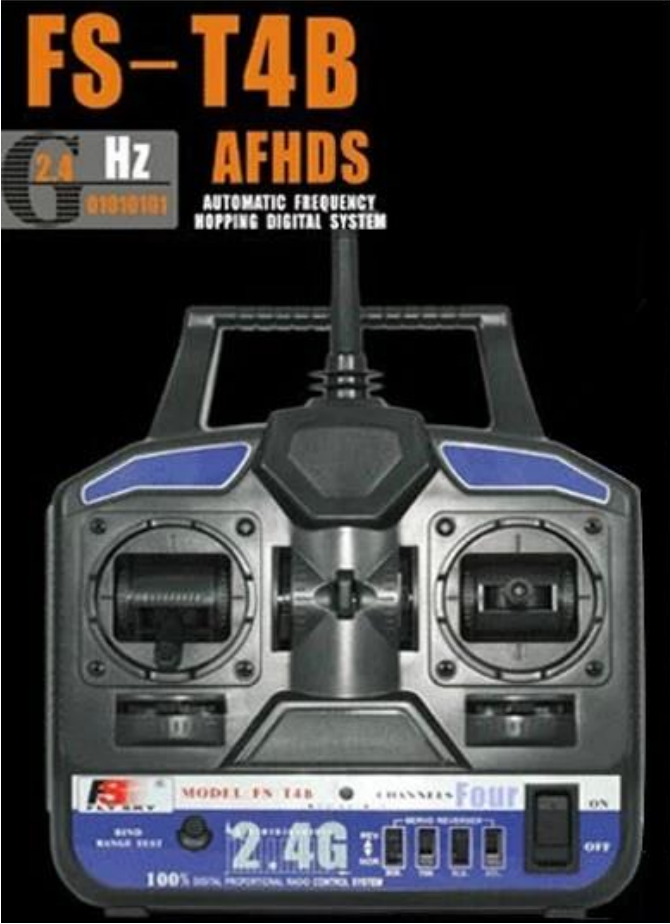

2.4G MONSOON YENİ 900 Yelkenli Tekne RTR REB71-F03

Uzunluk: 900mm
Yükseklik: 1800mm
Ağırlık: 2800g
Yelken Alanı: 0.38m²
Karton boyutu: 100 x 55 x 45cm
ADET: 4PCS / CTN
N.W. / G.W: 20 / 23kg
Önceden basılmış fiberglas tekne
Biten ve hileli yelkenler
Önceden yüklenmiş dümen servo
Önceden yüklenmiş yelken servo
Uzaktan kumanda sistemi (elektronik cihaz) içerir