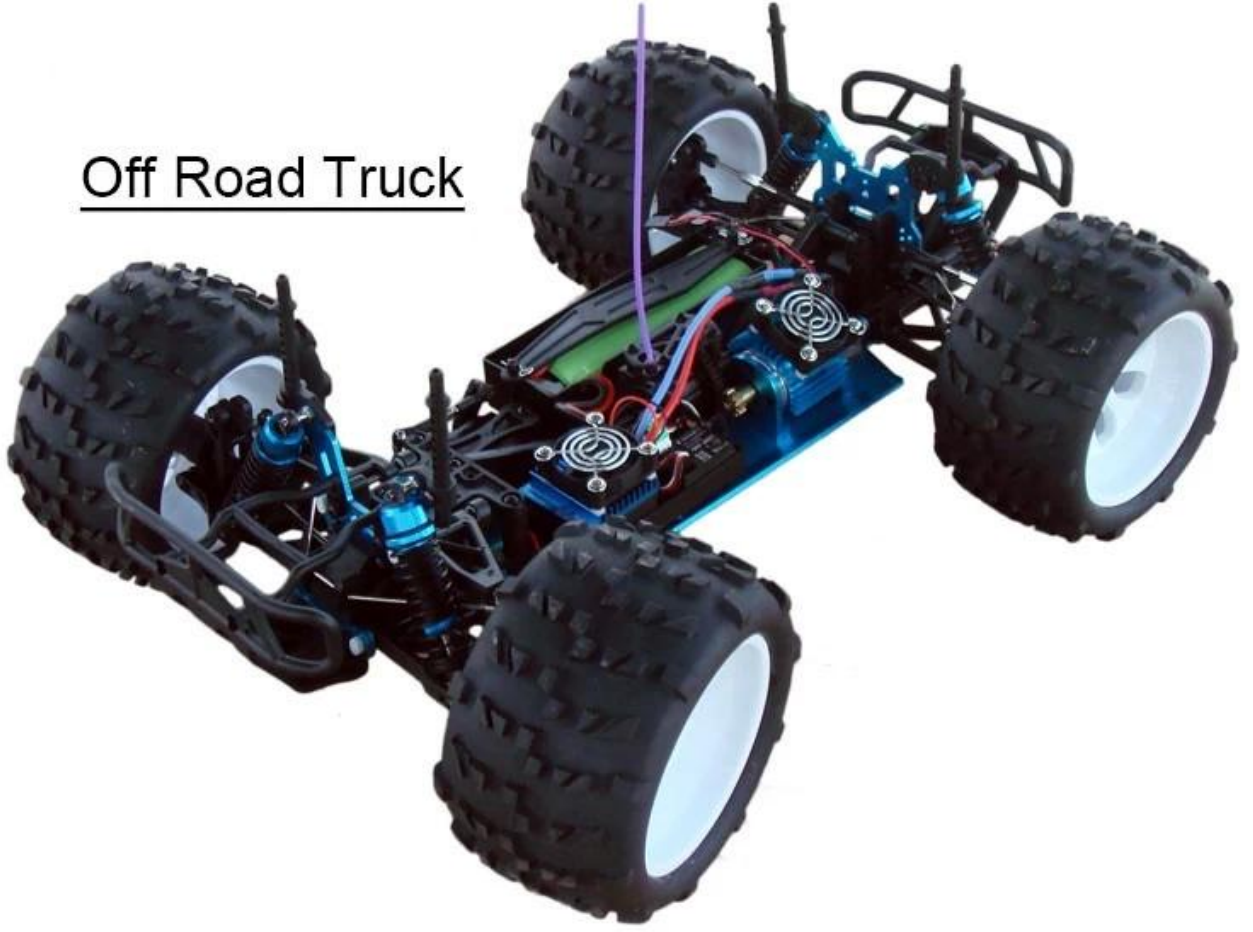

1/8 Ölçek Fırçasız Sürüm Electric Kapalı Powered Yol Kamyon TPET-0062

Hızlı Ayrıntılar

Stil: Radyo Kontrol Oyuncak

Türü: Elektrikli RC Araba

Güç: Pil

Malzeme: Plastik

Plastik Türü: ABS

Menşe Yeri: Türkiye

Marka Adı: 1/8 Ölçek Fırçasız Sürüm Electric Kapalı Powered Yol Kamyon

Model Numarası: TPET-0062

İşlev

- (1) .Four tekerlekten çekiş sistemi
- (2) .Aluminum 6061 Şasi / Şok Kulesi
- (3) .Oil dolu ayarlanabilir amortisör
- (4) .Front / Arka tampon ani darbelere karşı koruma sağlar mükemmel Elokso Alüminyum Motor Isı Guard ile (5) .Brushless Motor
- (6) .Yüksek hassas Fırçasız ESC
- (7) ediyor.Hem Motor ve ESC yüksek hızlı çalışması sırasında ısı uçurmak için Hayranları ile donatılmıştır
- (8) Yüksek kalite Ekstra büyük Katı off-road Lastik

Product display

Body
[#86296]

Body
[#86294]

Frame display

Off Road Truck

[*Hakkımızda daha fazla bilgi için tıklayınız.*](#)

MORE PRODUCTS!