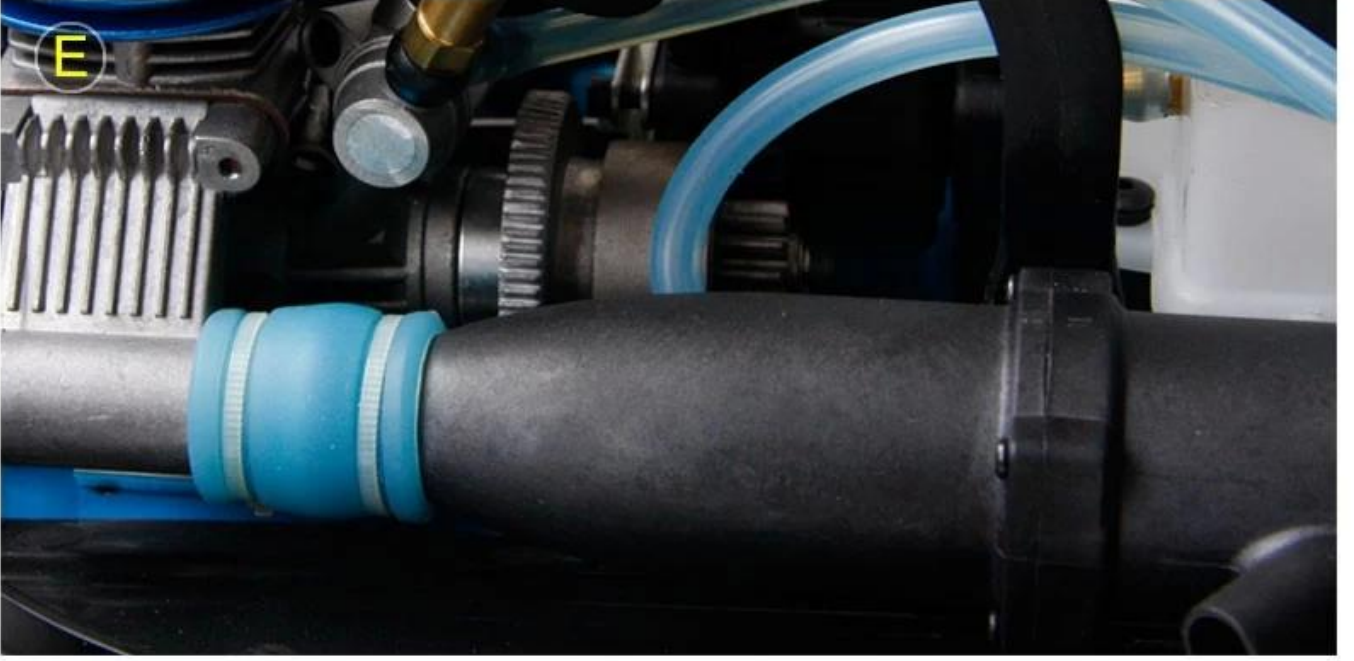

1/8 ölçekli nitro güç kapatma evrensel yol arabası TPGB-0860

Hızlı Ayrıntılar

Stil: Uzaktan kumandalı oyuncaklar

Türü: Nitro RC Car

Güç: Pil

Malzeme: Plastik

Plastik Türü: ABS

Menşe Yeri: Guangdong Eyaleti, Çin

Marka Adı: 1/8 ölçekli nitro güç kapatma evrensel yol arabası

Model Numarası: TPGB-0860

Product display

Details display

Özellikler

uzunluğu: 490mm

geniřlięi: 305mm

Yükseklik: 190mm