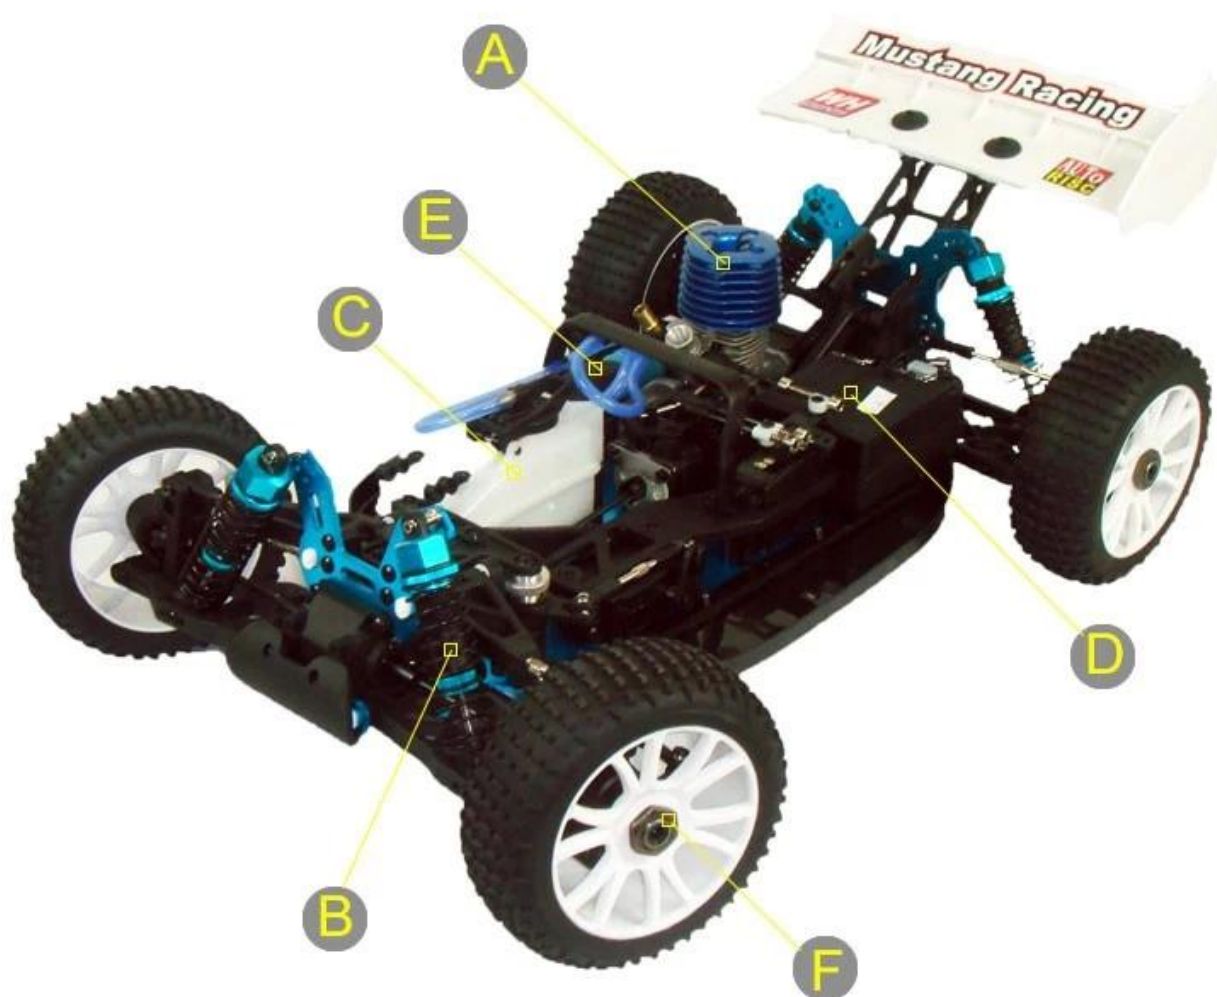

1/8 ölçekli nitro güç kapatma evrensel yol arabası TPGB-0860

Hızlı Ayrıntılar

Stil: Uzaktan kumandalı oyuncaklar

Türü: Nitro RC Car

Güç: Pil

Malzeme: Plastik

Plastik Türü: ABS

Menşe Yeri: Guangdong Eyaleti, Çin

Marka Adı: 1/8 ölçekli nitro güç kapatma evrensel yol arabası

Model Numarası: TPGB-0860

Product display

Details display

Özellikler

uzunluğu: 490mm

geniřlięi: 305mm

Yükseklik: 190mm

Dingil mesafesi: 320-325mm

yerden yükseklik: 30mm

vites oranı: 1: 11.1

Motor seviyesi: SH18CXP / AM

[*Hakkımızda daha fazla bilgi edinmek için tıklayın.*](#)

MORE PRODUCTS!