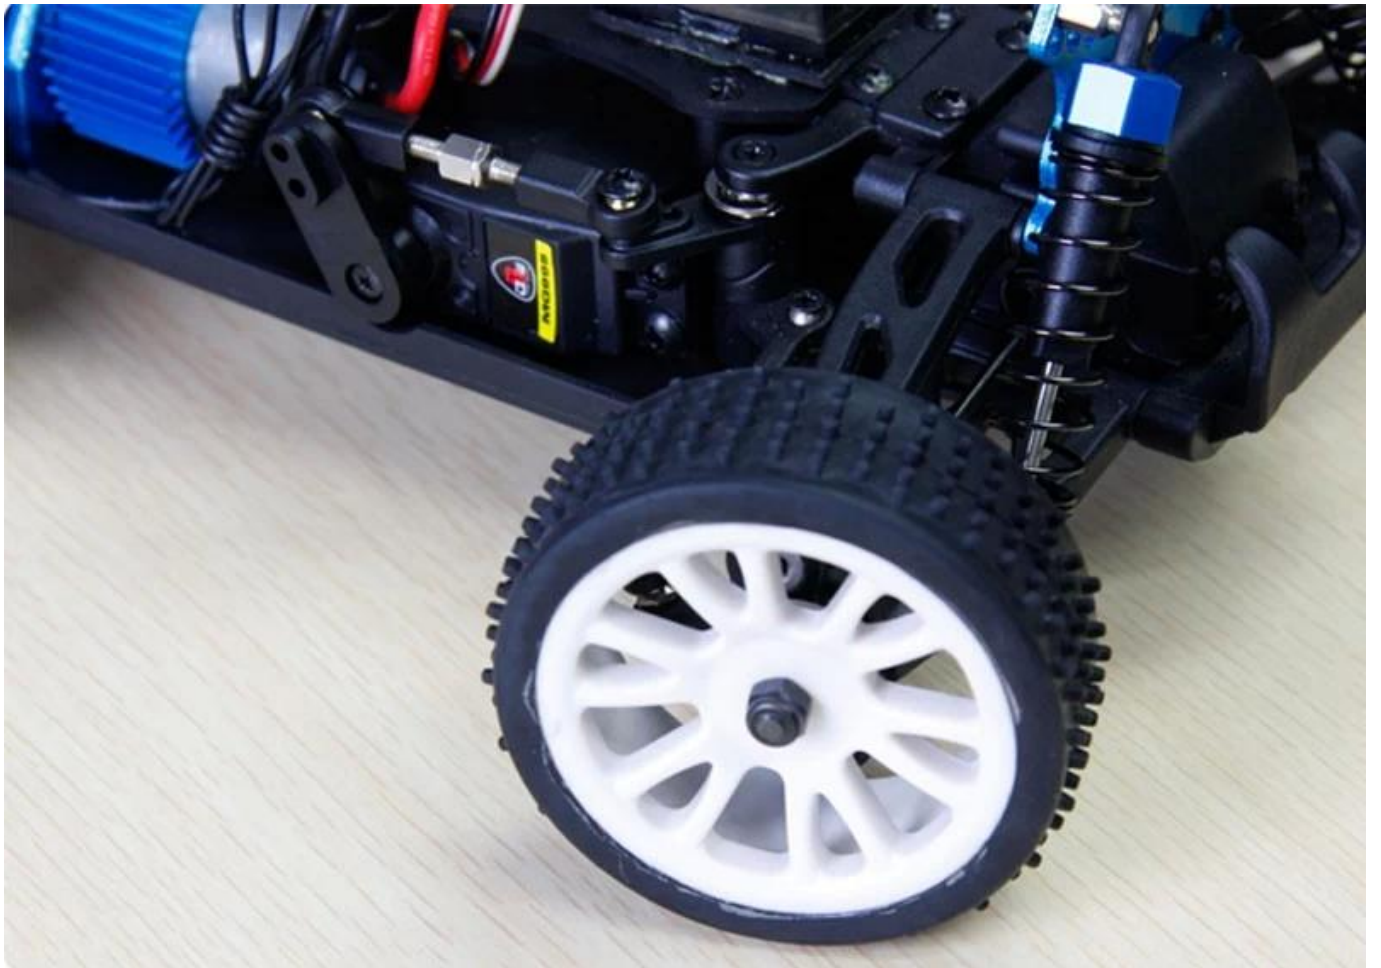

1/16 ölçekli elektrik off-road buggy TPEB-1605

Hızlı Ayrıntılar

Stil: Radyo Kontrol Oyuncak

Türü: Elektrikli RC Car

Güç: Pil

Malzeme: Plastik

Plastik Türü: ABS

Menşe Yeri: Shenzhen City, Guangdong Eyaleti, Çin

Marka Adı: 1/16 ölçekli elektrik off-road buggy

Model Numarası: TPEB-1605

Product display

#YX16052

#YX16051

Body
[18503]

Product display

Özellikler

Uzunluk: 280 (mm)
geniřlięi: 191 (mm)
Yükseklik: 110 (mm)
Dingil mesafesi: 174MM
Diřli Oranı: 8.9: 1
Yerden Yükseklik: 18mm
tekerlek çapı: 69mm
tekerlek geniřlięi: 25mm (ön), 29mm (arka)
Motor markası: RC380
Pil gücü: 7.2v 1100mAh
R / C kontrol sistemi: 2CH AM Verici