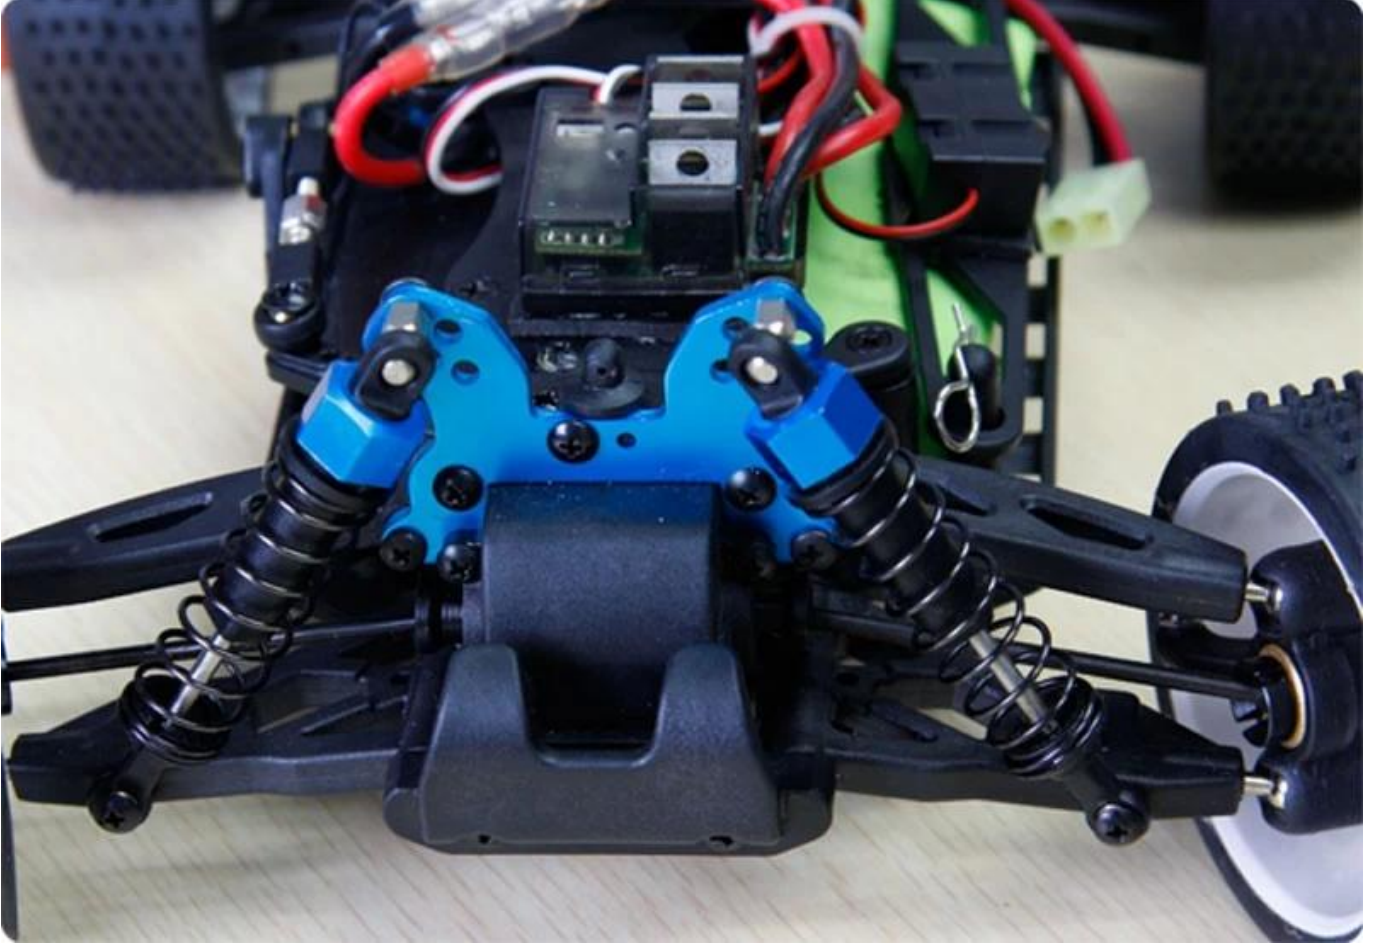

1/16 ölçekli elektrik off-road buggy TPEB-1605

Hızlı Ayrıntılar

Stil: Radyo Kontrol Oyuncak

Türü: Elektrikli RC Car

Güç: Pil

Malzeme: Plastik

Plastik Türü: ABS

Menşe Yeri: Shenzhen City, Guangdong Eyaleti, Çin

Marka Adı: 1/16 ölçekli elektrik off-road buggy

Model Numarası: TPEB-1605

Product display

#YX16052

#YX16051

Body
[18503]

Product display

Özellikler

Uzunluk: 280 (mm)
geniřlięi: 191 (mm)
Yükseklik: 110 (mm)
Dingil mesafesi: 174MM
Diřli Oranı: 8.9: 1
Yerden Yükseklik: 18mm
tekerlek çapı: 69mm
tekerlek geniřlięi: 25mm (ön), 29mm (arka)
Motor markası: RC380
Pil gücü: 7.2v 1100mAh
R / C kontrol sistemi: 2CH AM Verici