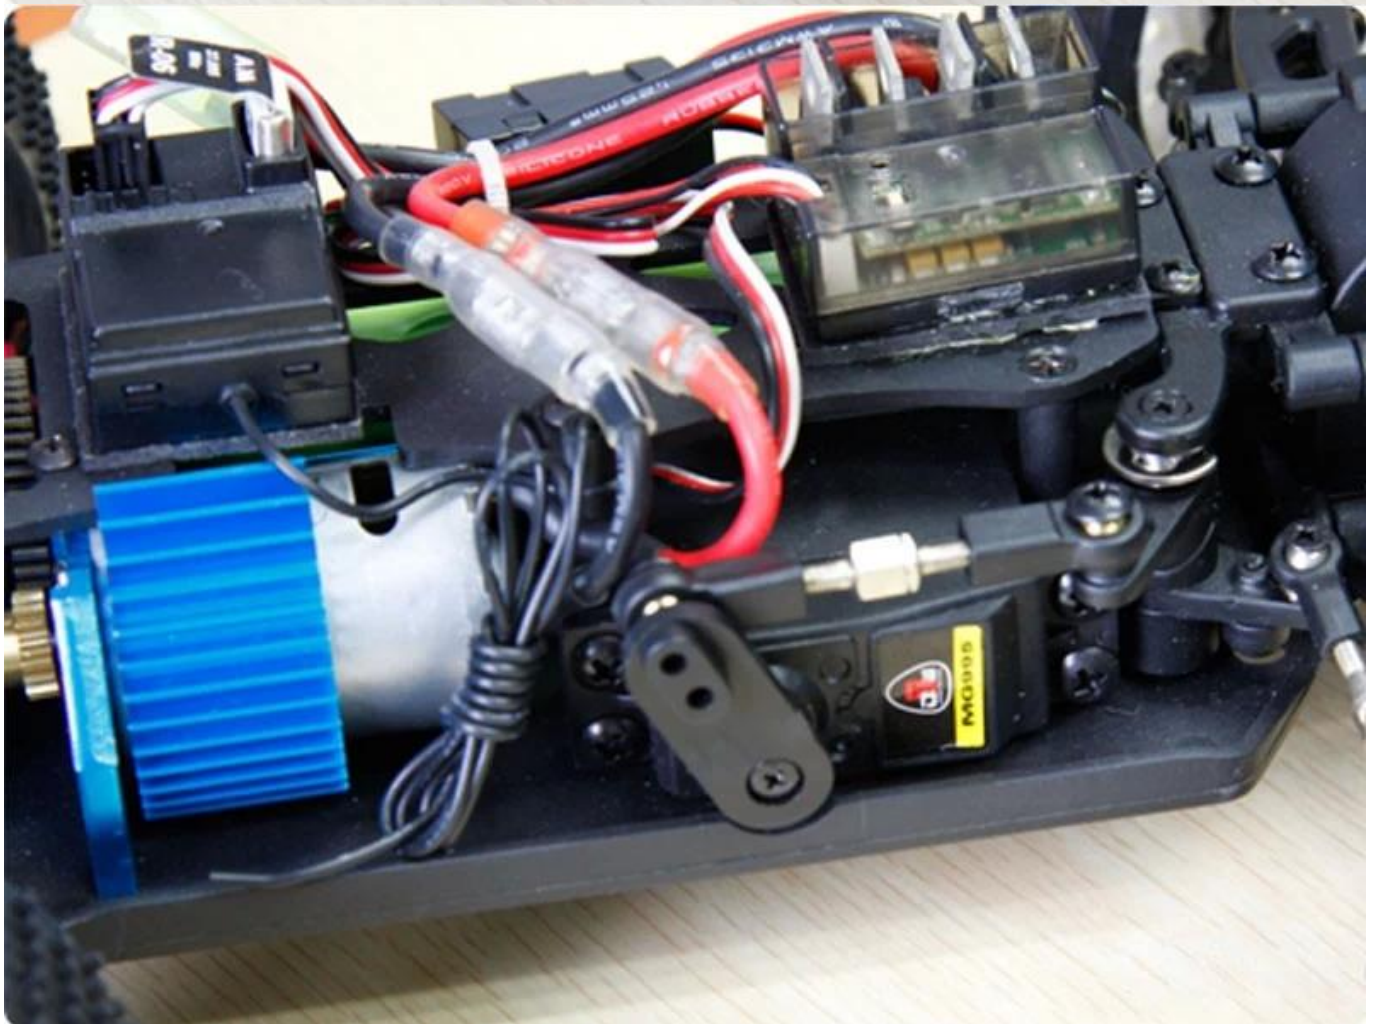

1/16 ölçekli elektrik off-road buggy TPEB-1605

Hızlı Ayrıntılar

Stil: Radyo Kontrol Oyuncak

Türü: Elektrikli RC Car

Güç: Pil

Malzeme: Plastik

Plastik Türü: ABS

Menşe Yeri: Shenzhen City, Guangdong Eyaleti, Çin

Marka Adı: 1/16 ölçekli elektrik off-road buggy

Model Numarası: TPEB-1605

Product display

#YX16052

#YX16051

Body
[18503]

Product display

Özellikler

Uzunluk: 280 (mm)
geniřlięi: 191 (mm)
Yükseklik: 110 (mm)
Dingil mesafesi: 174MM
Diřli Oranı: 8.9: 1
Yerden Yükseklik: 18mm
tekerlek çapı: 69mm
tekerlek geniřlięi: 25mm (ön), 29mm (arka)
Motor markası: RC380
Pil gücü: 7.2v 1100mAh
R / C kontrol sistemi: 2CH AM Verici