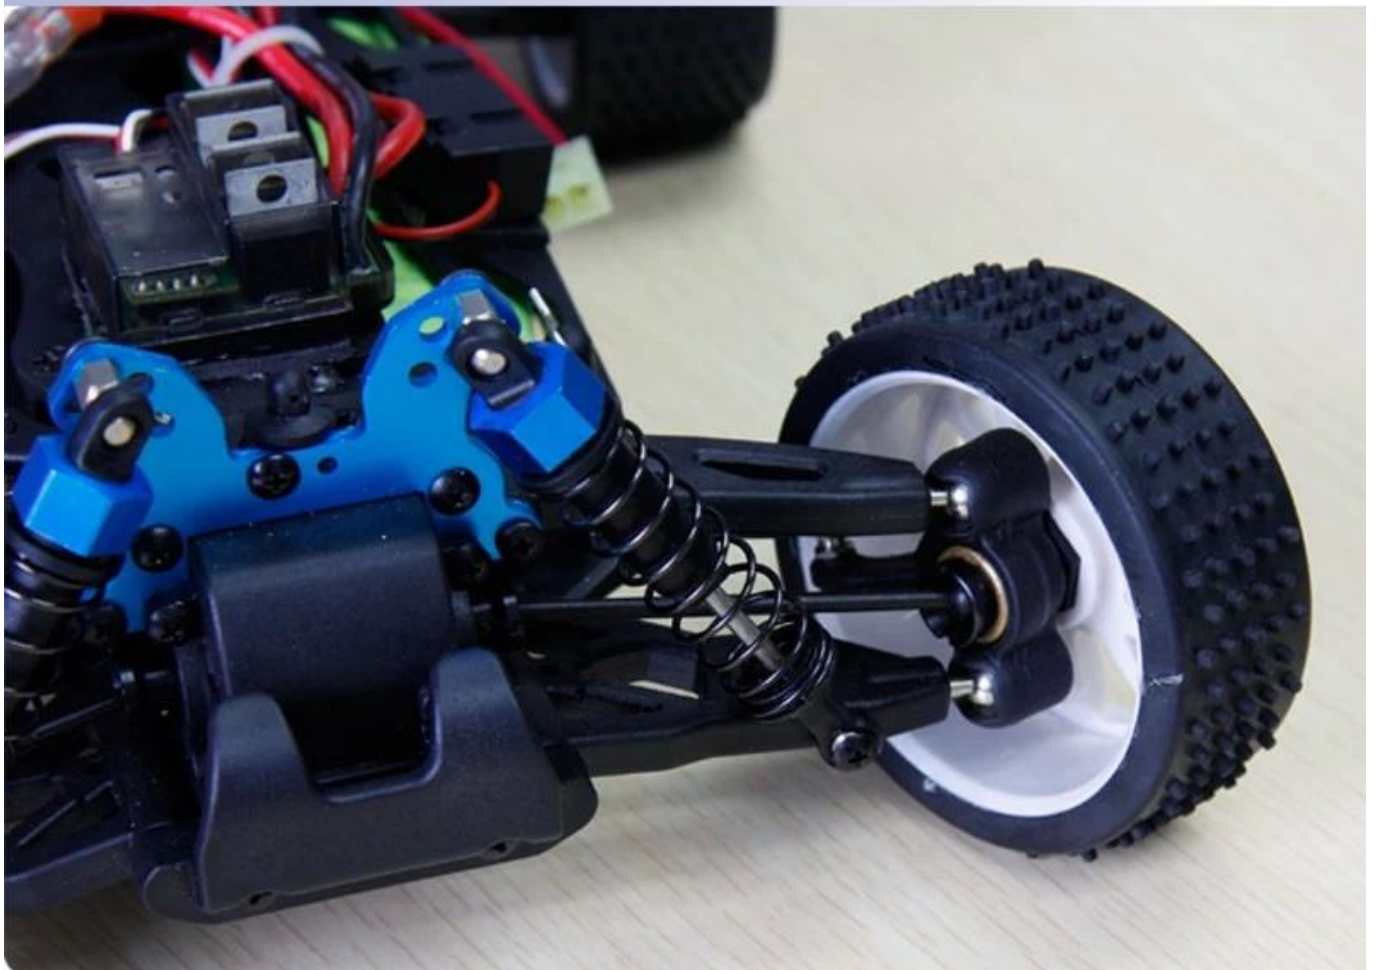

1/16 ölçekli elektrik off-road buggy TPEB-1605

Hızlı Ayrıntılar

Stil: Radyo Kontrol Oyuncak

Türü: Elektrikli RC Car

Güç: Pil

Malzeme: Plastik

Plastik Türü: ABS

Menşe Yeri: Shenzhen City, Guangdong Eyaleti, Çin

Marka Adı: 1/16 ölçekli elektrik off-road buggy

Model Numarası: TPEB-1605

Product display

#YX16052

#YX16051

Body
[18503]

Product display

Özellikler

Uzunluk: 280 (mm)
geniřlięi: 191 (mm)
Yükseklik: 110 (mm)
Dingil mesafesi: 174MM
Diřli Oranı: 8.9: 1
Yerden Yükseklik: 18mm
tekerlek çapı: 69mm
tekerlek geniřlięi: 25mm (ön), 29mm (arka)
Motor markası: RC380
Pil gücü: 7.2v 1100mAh
R / C kontrol sistemi: 2CH AM Verici