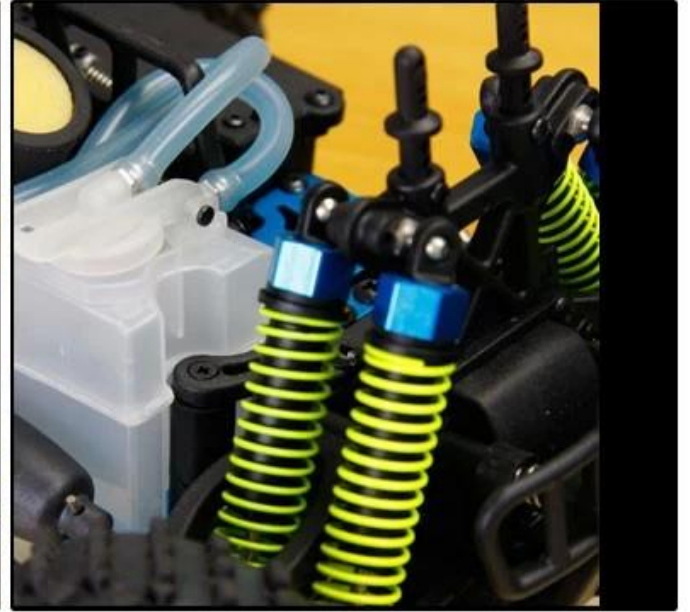

## Hızlı Ayrıntılar

Stil: Uzaktan kumandalı oyuncaklar

Türü: Nitro RC Car

Güç: Pil

Malzeme: Plastik

Plastik Türü: ABS

Menşe Yeri: Shenzhen, Guangdong Eyaleti, Çin

Marka Adı: 1/16 Ölçekli RC Gas Powered 4WD Monster Truck

Model Numarası: TPGT-1651

**Product display**

#YX29082

#YX28601

#YX28604

## Details display