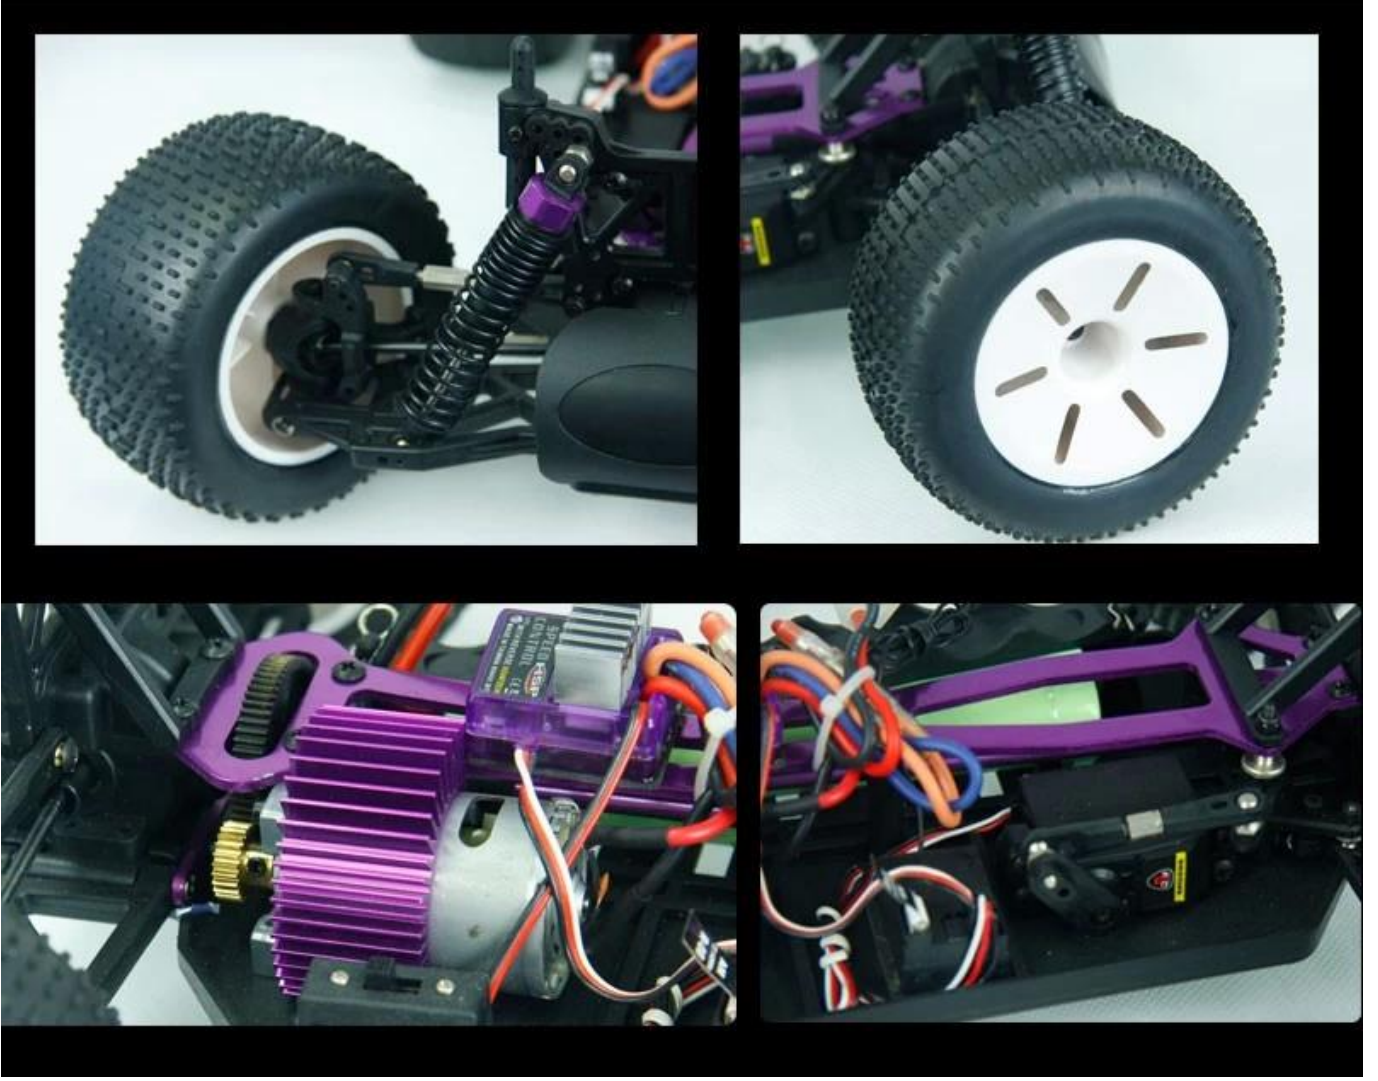

1/10 ölçekli kapama elektrik yol Truggy TPET-1002

Hızlı Ayrıntılar

Stil: Radyo Kontrol Oyuncak

Türü: Elektrikli RC Car

Güç: Pil

Malzeme: Plastik

Plastik Türü: ABS

Menşe Yeri: Shenzhen City, Guangdong Eyaleti, Çin

Marka Adı: 1/10 ölçekli kapama elektrik yol Truggy

Model Numarası: TPET-1002

Product display

Color 1

#YX10151

Color 2

#YX10152

Details show

Off road truggy

Özellikler

Uzunluk: 400 (mm)
geniřlięi: 300 (mm)
Yükseklik: 160 (mm)
Dingil mesafesi: 275mm
Diřli Oranı: 1: 10.3
Yerden Yükseklik: 35mm
tekerlek çapı: 105mm
tekerlek geniřlięi: 60mm
Motor markası: RC540
7.2V 1800mAh
R / C kontrol sistemi: 2CH AM Verici