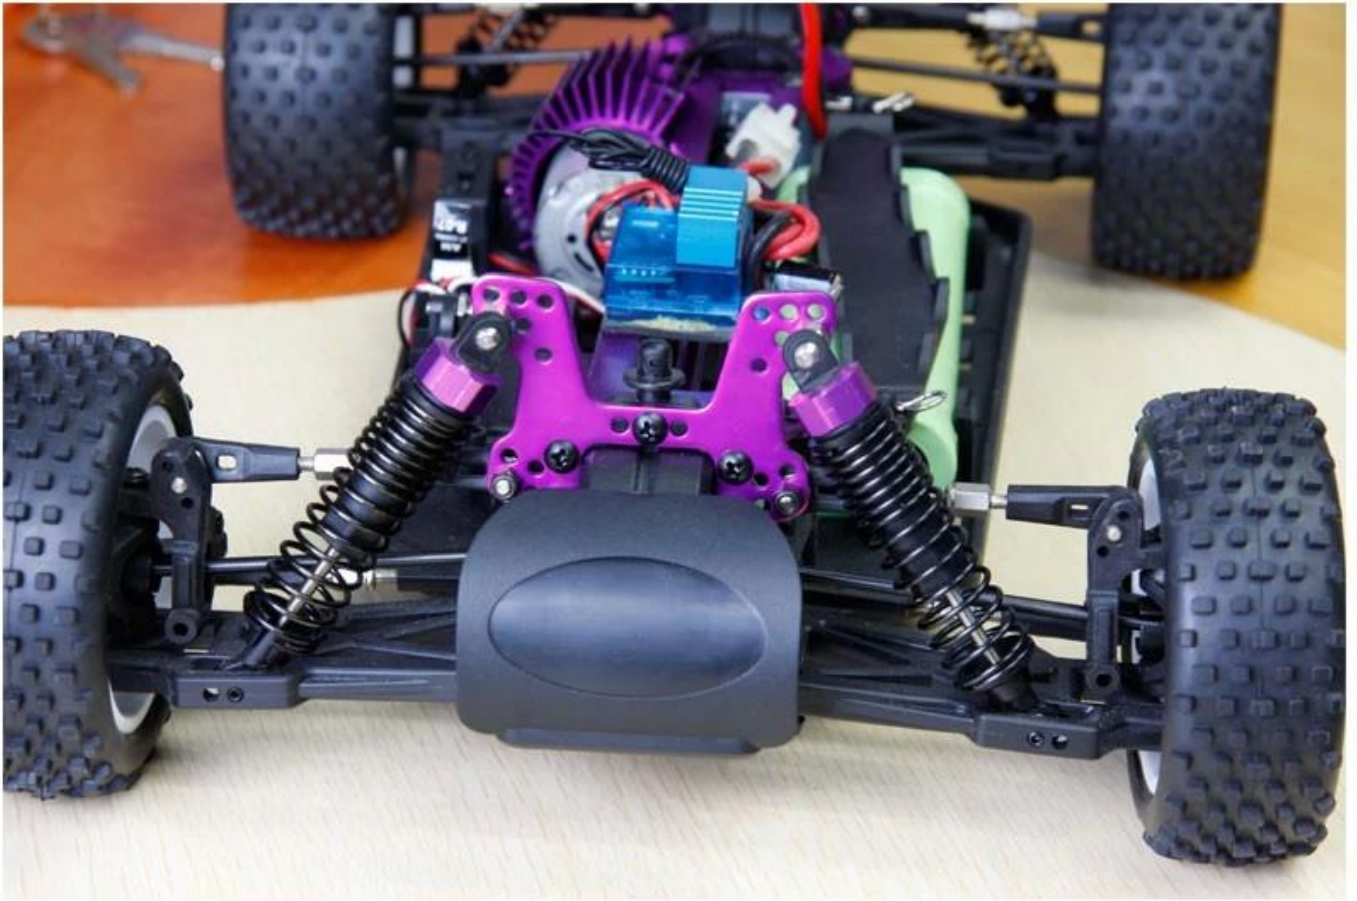

1/10 ölçekli EP off-road buggy TPEB-1007

Hızlı Ayrıntılar

Stil: Radyo Kontrol Oyuncak

Tür: Yüksek hızda araba

Güç: Pil

Malzeme: Plastik

Plastik Türü: ABS

Menşe Yeri: Shenzhen, Guangdong Eyaleti, Çin

Marka Adı: 1/10 ölçekli EP off-road buggy

Model Numarası: TPEB-1007

Product display

Details show

Özellikler

Uzunluk: 400 (mm)

geniřlięi: 250 (mm)
Yükseklik: 160 (mm)
Dingil mesafesi: 275mm
Diřli Oranı: 8,038: 1
Yerden Yükseklik: 26mm
tekerlek çapı: 86mm
tekerlek geniřlięi: 32mm
Motor markası: RC540
7.2V 1800mAh
R / C kontrol sistemi: 2CH AM Verici