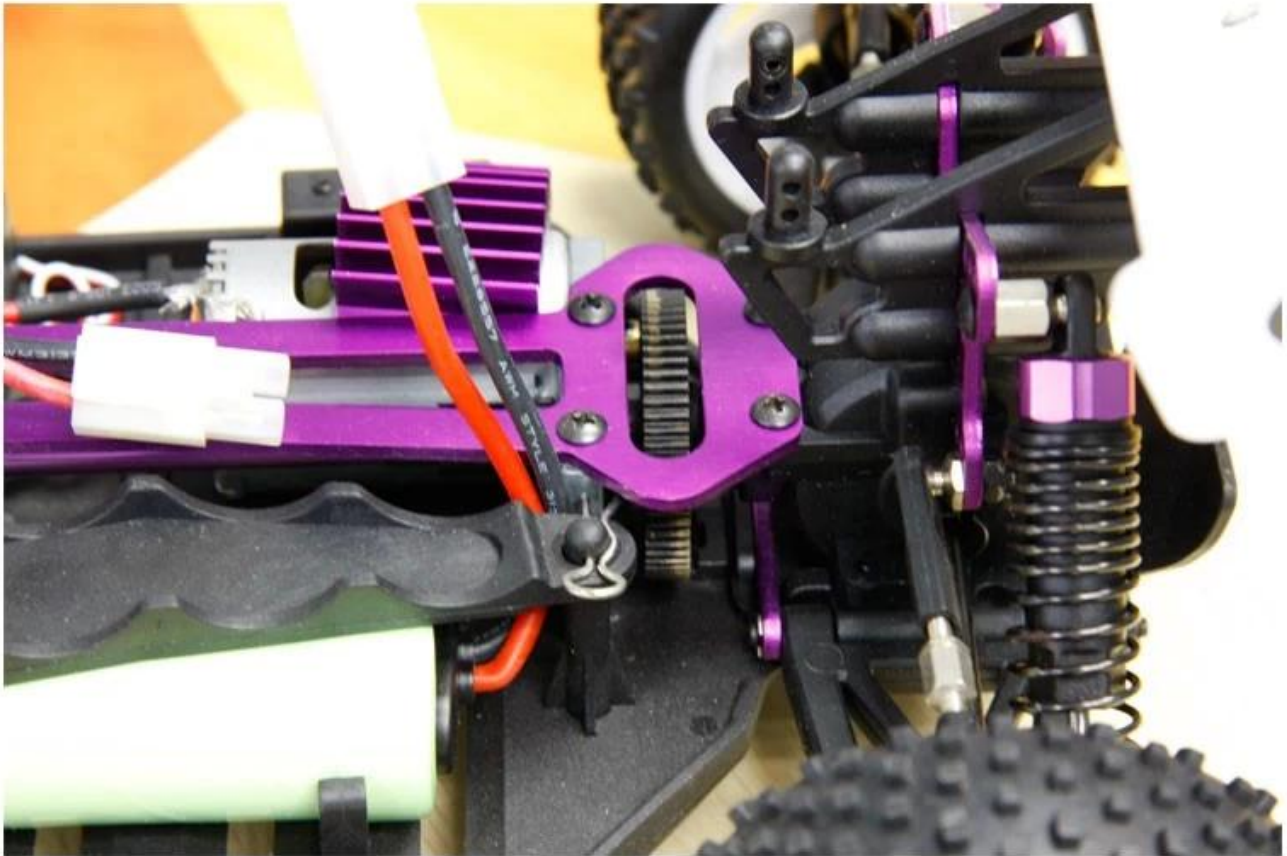

1/10 ölçekli EP off-road buggy TPEB-1007

Hızlı Ayrıntılar

Stil: Radyo Kontrol Oyuncak

Tür: Yüksek hızda araba

Güç: Pil

Malzeme: Plastik

Plastik Türü: ABS

Menşe Yeri: Shenzhen, Guangdong Eyaleti, Çin

Marka Adı: 1/10 ölçekli EP off-road buggy

Model Numarası: TPEB-1007

Product display

Details show

Özellikler

Uzunluk: 400 (mm)

geniřlięi: 250 (mm)
Yükseklik: 160 (mm)
Dingil mesafesi: 275mm
Diřli Oranı: 8,038: 1
Yerden Yükseklik: 26mm
tekerlek çapı: 86mm
tekerlek geniřlięi: 32mm
Motor markası: RC540
7.2V 1800mAh
R / C kontrol sistemi: 2CH AM Verici