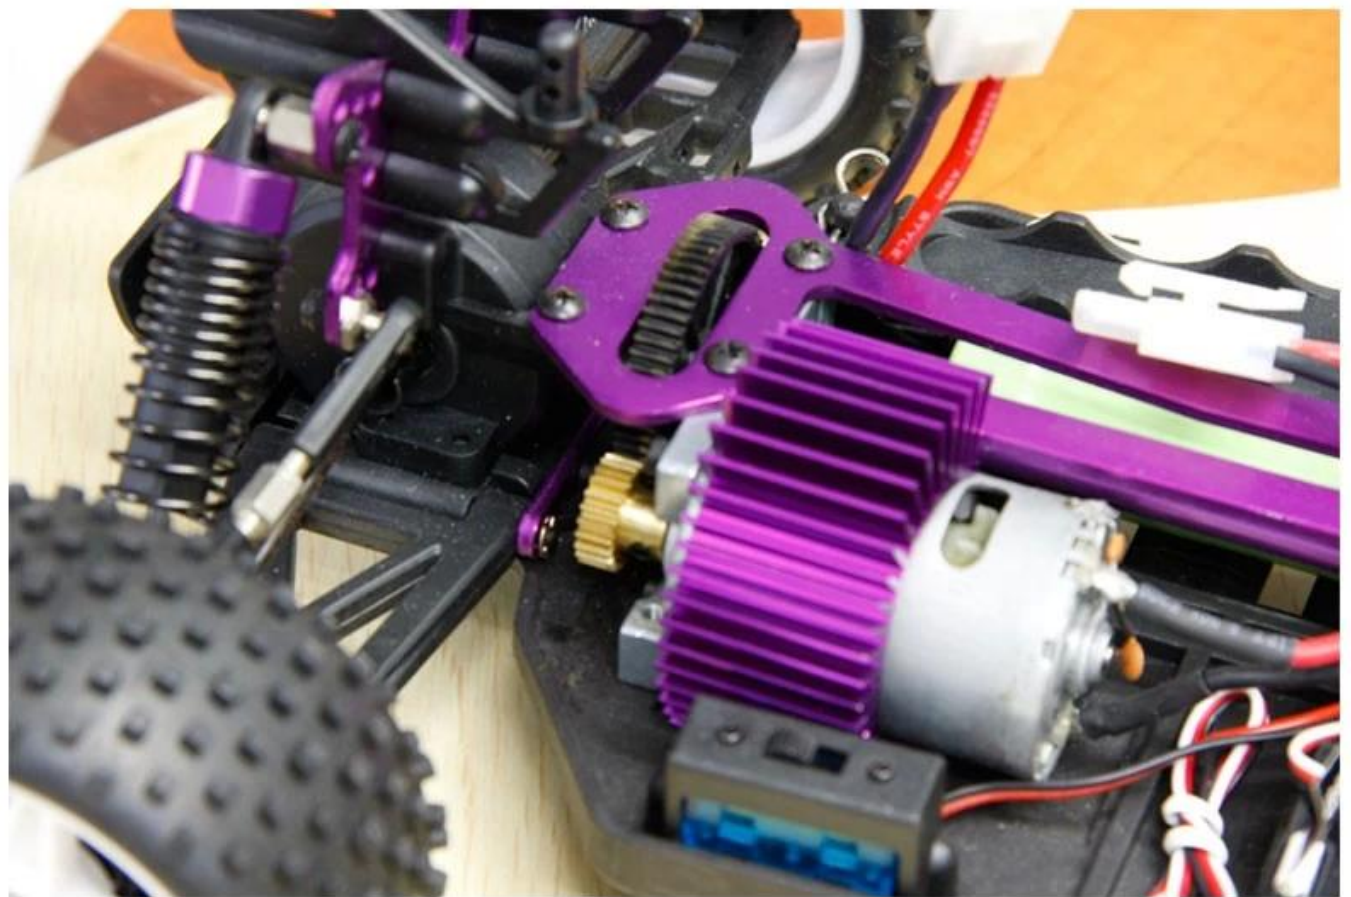

1/10 ölçekli EP off-road buggy TPEB-1007

Hızlı Ayrıntılar

Stil: Radyo Kontrol Oyuncak

Tür: Yüksek hızda araba

Güç: Pil

Malzeme: Plastik

Plastik Türü: ABS

Menşe Yeri: Shenzhen, Guangdong Eyaleti, Çin

Marka Adı: 1/10 ölçekli EP off-road buggy

Model Numarası: TPEB-1007

Product display

Details show

Özellikler

Uzunluk: 400 (mm)

geniřlięi: 250 (mm)
Yükseklik: 160 (mm)
Dingil mesafesi: 275mm
Diřli Oranı: 8,038: 1
Yerden Yükseklik: 26mm
tekerlek çapı: 86mm
tekerlek geniřlięi: 32mm
Motor markası: RC540
7.2V 1800mAh
R / C kontrol sistemi: 2CH AM Verici