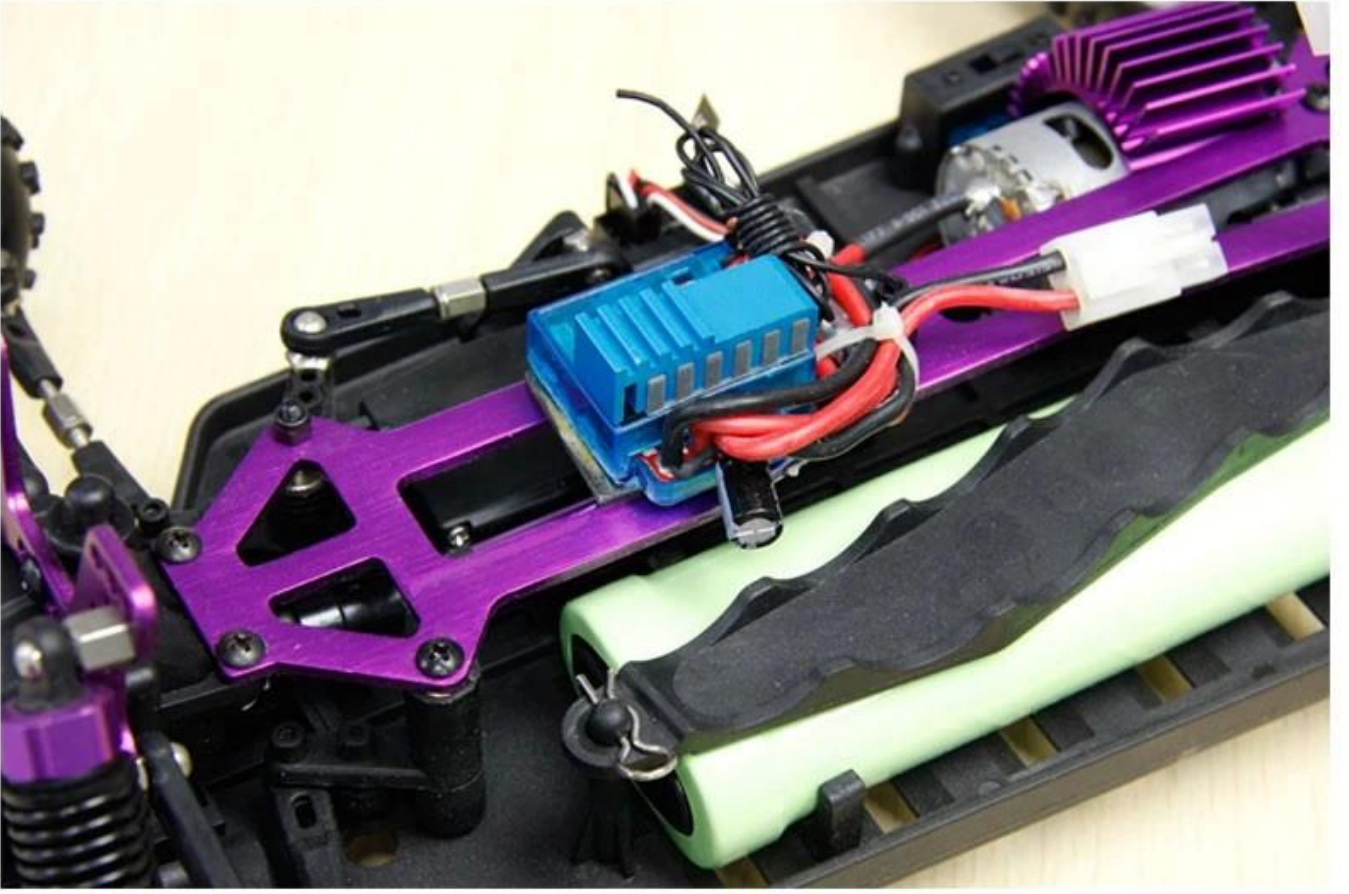

1/10 ölçekli EP off-road buggy TPEB-1007

Hızlı Ayrıntılar

Stil: Radyo Kontrol Oyuncak

Tür: Yüksek hızda araba

Güç: Pil

Malzeme: Plastik

Plastik Türü: ABS

Menşe Yeri: Shenzhen, Guangdong Eyaleti, Çin

Marka Adı: 1/10 ölçekli EP off-road buggy

Model Numarası: TPEB-1007

Product display

Details show

Özellikler

Uzunluk: 400 (mm)

geniřlięi: 250 (mm)
Yükseklik: 160 (mm)
Dingil mesafesi: 275mm
Diřli Oranı: 8,038: 1
Yerden Yükseklik: 26mm
tekerlek çapı: 86mm
tekerlek geniřlięi: 32mm
Motor markası: RC540
7.2V 1800mAh
R / C kontrol sistemi: 2CH AM Verici