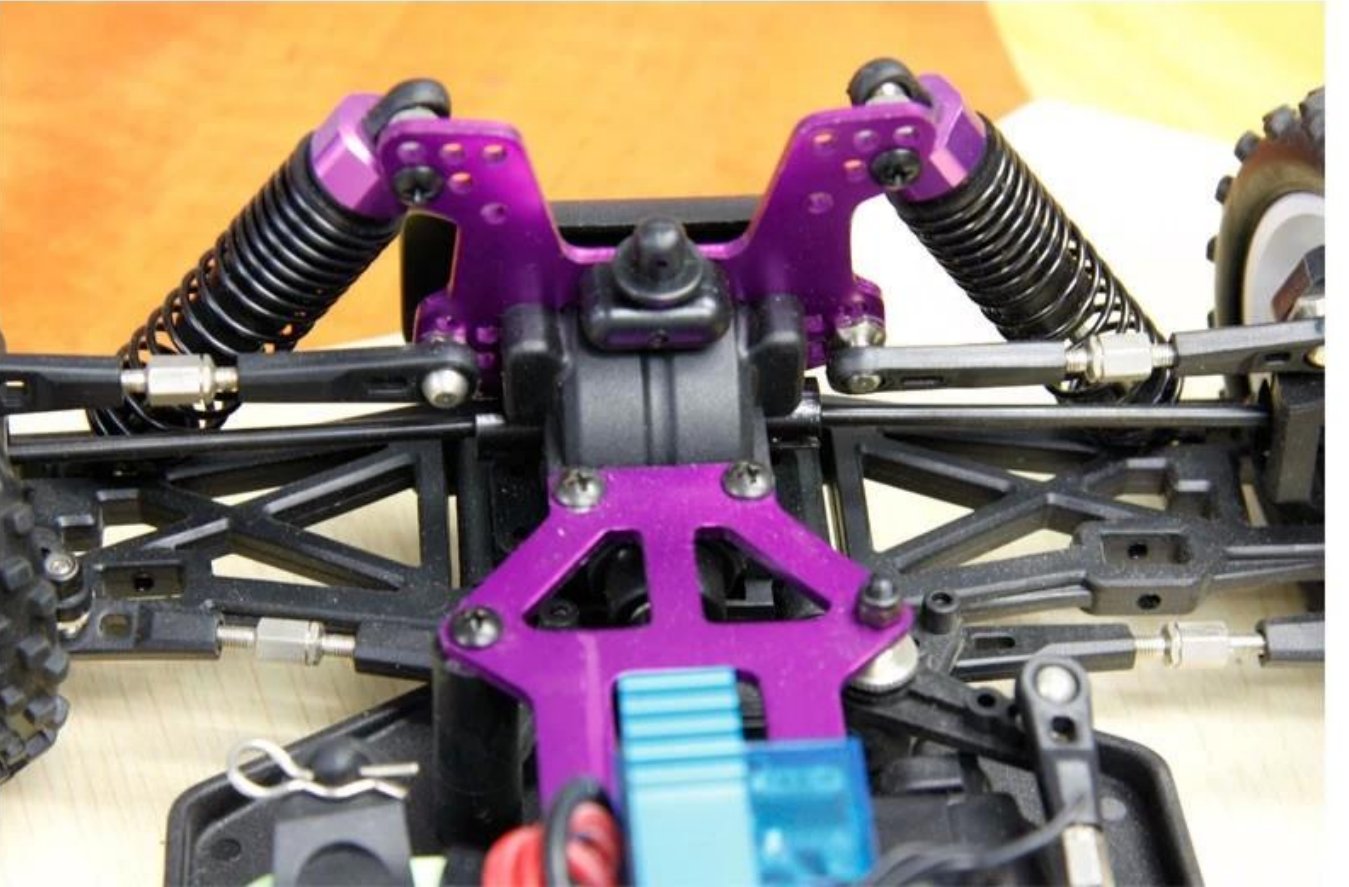

1/10 ölçekli EP off-road buggy TPEB-1007

Hızlı Ayrıntılar

Stil: Radyo Kontrol Oyuncak

Tür: Yüksek hızda araba

Güç: Pil

Malzeme: Plastik

Plastik Türü: ABS

Menşe Yeri: Shenzhen, Guangdong Eyaleti, Çin

Marka Adı: 1/10 ölçekli EP off-road buggy

Model Numarası: TPEB-1007

Product display

Details show

Özellikler

Uzunluk: 400 (mm)

geniřlięi: 250 (mm)
Yükseklik: 160 (mm)
Dingil mesafesi: 275mm
Diřli Oranı: 8,038: 1
Yerden Yükseklik: 26mm
tekerlek çapı: 86mm
tekerlek geniřlięi: 32mm
Motor markası: RC540
7.2V 1800mAh
R / C kontrol sistemi: 2CH AM Verici