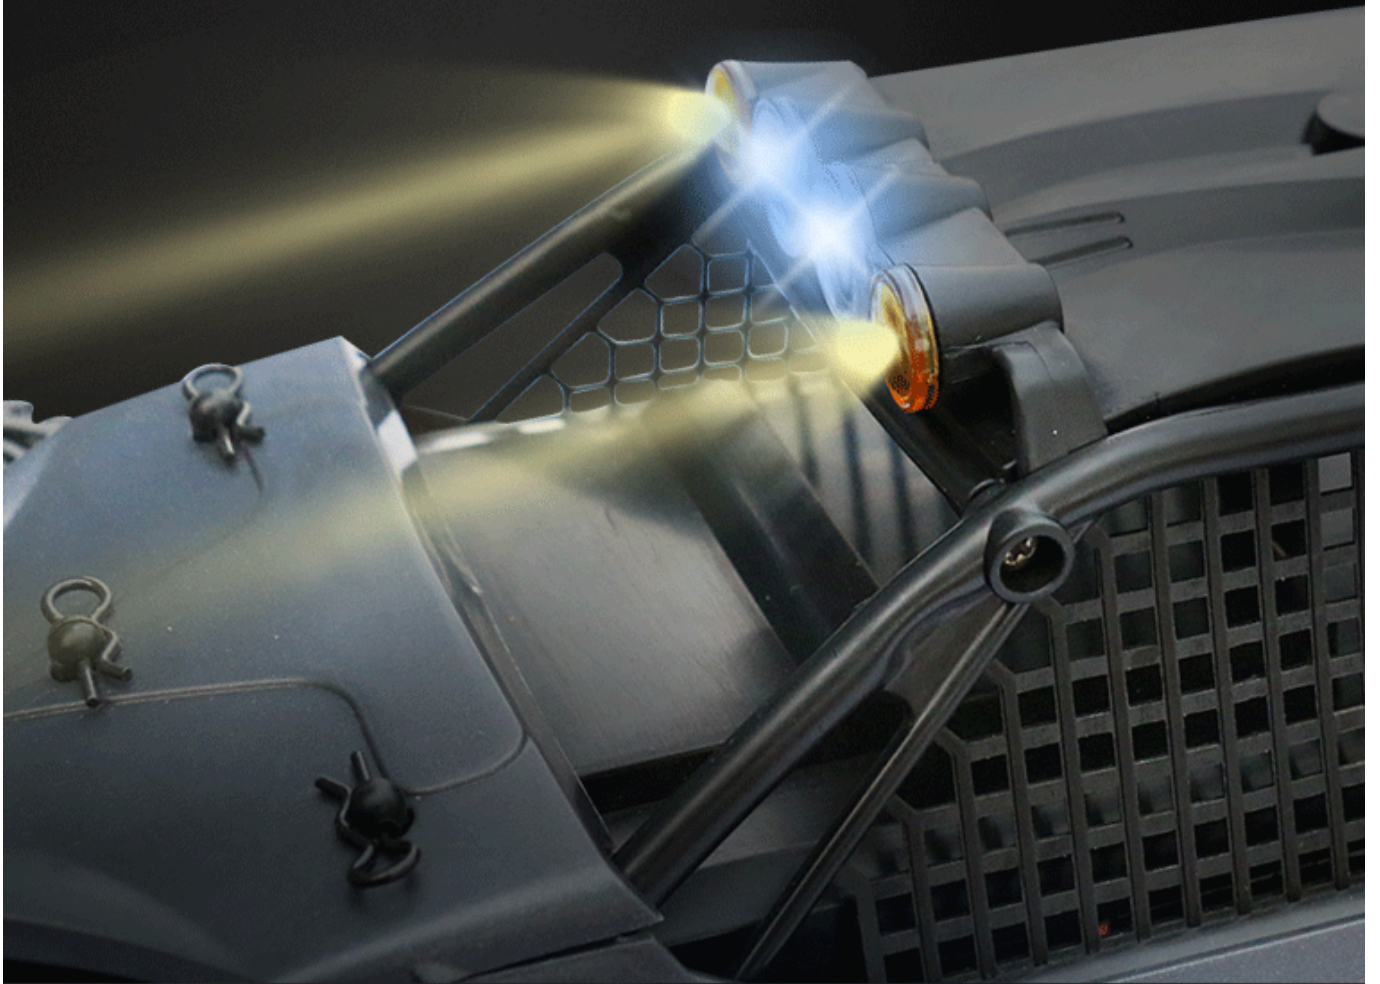

Özellikleri:

Ürün malzemesi: plastik ve metal

Renk: gri

Pil: 8 * 1.5AA (dahil değildir)

Denetleyicisi pil: 4 * 1.5AA (dahil değildir)

Kontrol uzaklık: 30 metre

Hız: 40KM/H

Fonksiyon:

1, renkli aydınlatma ile.

2, su geçirmez

3. dört tekerlekten çekiş

1:10 HIGH SPEED car

● With colorful lighting

● waterproof

● Four-wheel drive

With colorful lighting.

Waterproof

Four-wheel drive

Material

Product Material: Plastic & metal

Product Size

35*24*14

Product display