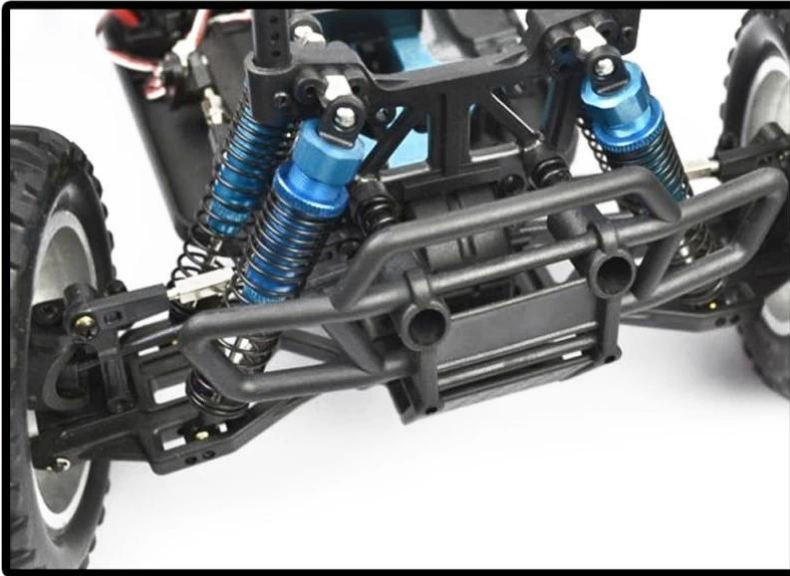

1/10 Ölçek Elektrik Powered RC Off Road Monster Truck TPET-1001PRO

Hızlı Ayrıntılar

Stil: Radyo Kontrol Oyuncak

Türü: Elektrikli RC Araba

Güç: Pil

Malzeme: Plastik

Plastik Türü: ABS

Menşe Yeri: Guangdong Çin Shenzhen

Marka Adı: 1/10 Ölçek Elektrik Powered RC Off Road Monster Truck

Model Numarası: TPET-1001PRO

Özellik

- 1, 4WD çekiş sistemi.
- 2, Ekstra büyük radyo tepsi servo ve radyo sistemi istikrarlı dinlenme sağlar.
- 3, yüksek hassasiyetli motorlu RC 540 ve ESC 03.018.
- 4, Yağ dolu alüminyum kaplı şoklar.
- 5, Petrol hizmete dişliler yerleşik yüksek kaliteli perdesinde.
- 6, Nitelikli ön direksiyon sistemi aracın tüm hızlı dönüm yanıt sahiptir.
- 7, Kompakt pil kutusu toza karşı dayanıklı değildir.
- 8, 7.2v 1800mAh Ni-MH pil.
- Kollu jantlar ile 9, Off-Road pürtüklü lastikler.
- 10, Yüksek kaliteli araç gövde.

1/10 Scale Electric Powered RC Off Road Monster Truck TPET-1001PRO

Left side view

Right side view

Figure slope

Front View

Product Details Figure

Outdoor show

O bir çok avantajı vardır, çünkü 2.4GHz yeni nesil radyo sistemi standart. Böyle fırçasız motor gibi - 2.4 GHz İşletim RC araba veya helikopter üzerinde diğer elektronik bileşenler tarafından oluşturulan herhangi bir 'gürültü' frekans aralığının dışında radyo kontrol koyar. Elektronik hız kontrol ünitesi, servo ve metal gürültü herhangi bir metal - geleneksel frekans sistemi etkileyebilir girişim ve glitching ortadan kaldırır. Aynı zamanda daha hızlı tepki hızı ve daha doğru denetlenebilirlik vardır.