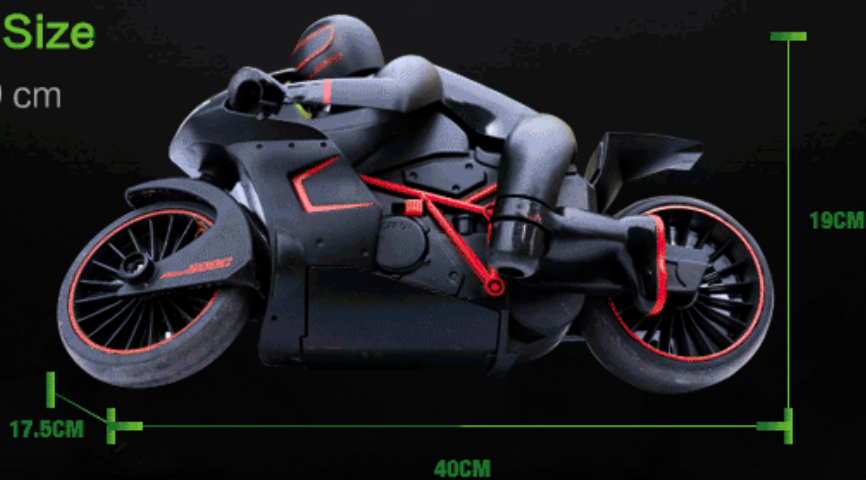

## описание продукта

- 1.High Молниеносность
- 2.2.4G мотоцикл Полнофункциональный беспроводной пульт дистанционного управления
- 3.high-производительность сцепление резины шины

## Функция:

Вперед, назад, поворот налево, поворот направо

## Product Size

40\*17.5\*19 cm

## Control Distance

**high-performance  
▶ rubber grip tires**

**Full function wireless  
remote control**