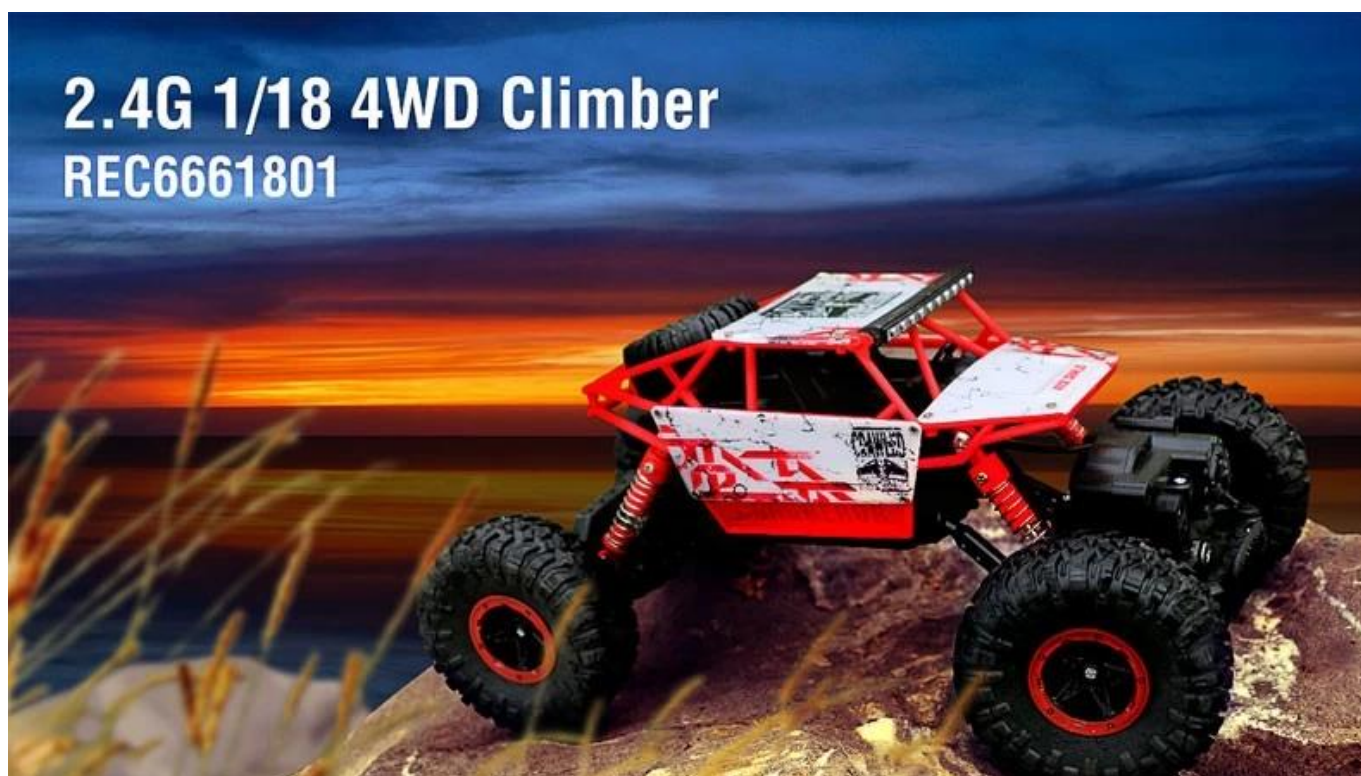

Функция

Вперед, назад, поворот налево, поворот направо, можно подняться на 10 см от препятствий, метоп 90 градусов может подняться

В комплект поставки входят

- 1 * Автомобиль
- 1 * Передатчик
- 1 * Руководство пользователя
- 1 * Заряд