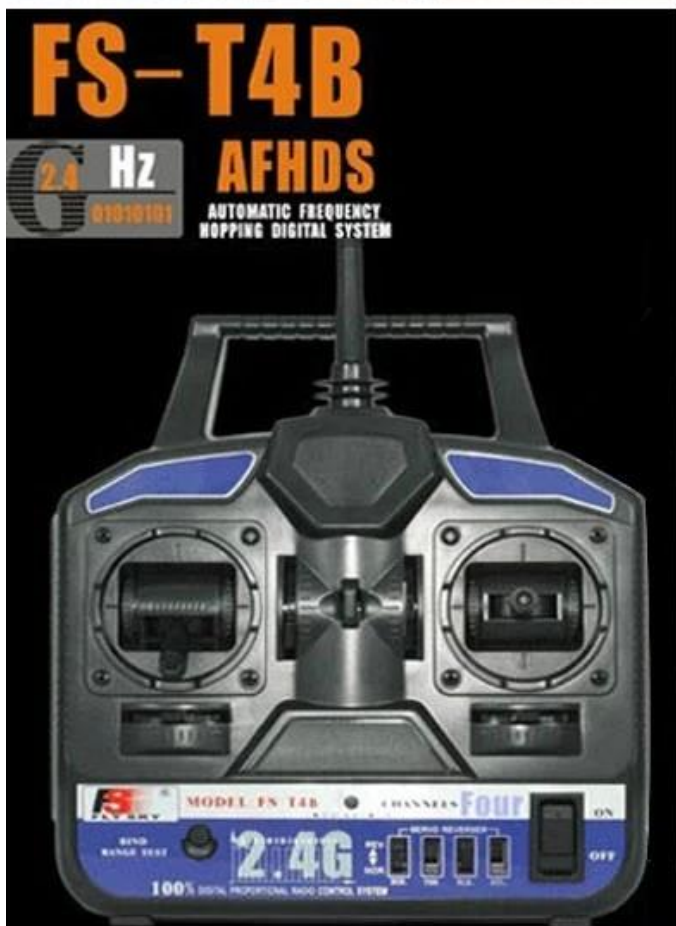

## **2.4G MONSOON NEW 900 Кораблевождение РТР РЕВ71-F03**

Длина: 900 мм

Высота: 1800 мм

Вес: 2800 г

Площадь парусов: 0.38m<sup>2</sup>

Размер коробки: 100 × 55 × 45 см

КОЛ-ВО: 4шт / CTN

N.W / G.W: 20/23 кг

Предварительно печатных стекловолокну корпуса

Готовые и фальсификации паруса

Предварительно установлено сервопривода руля

Предварительно установлено парус серво

Включает в себя систему дистанционного управления (электронного оборудования)