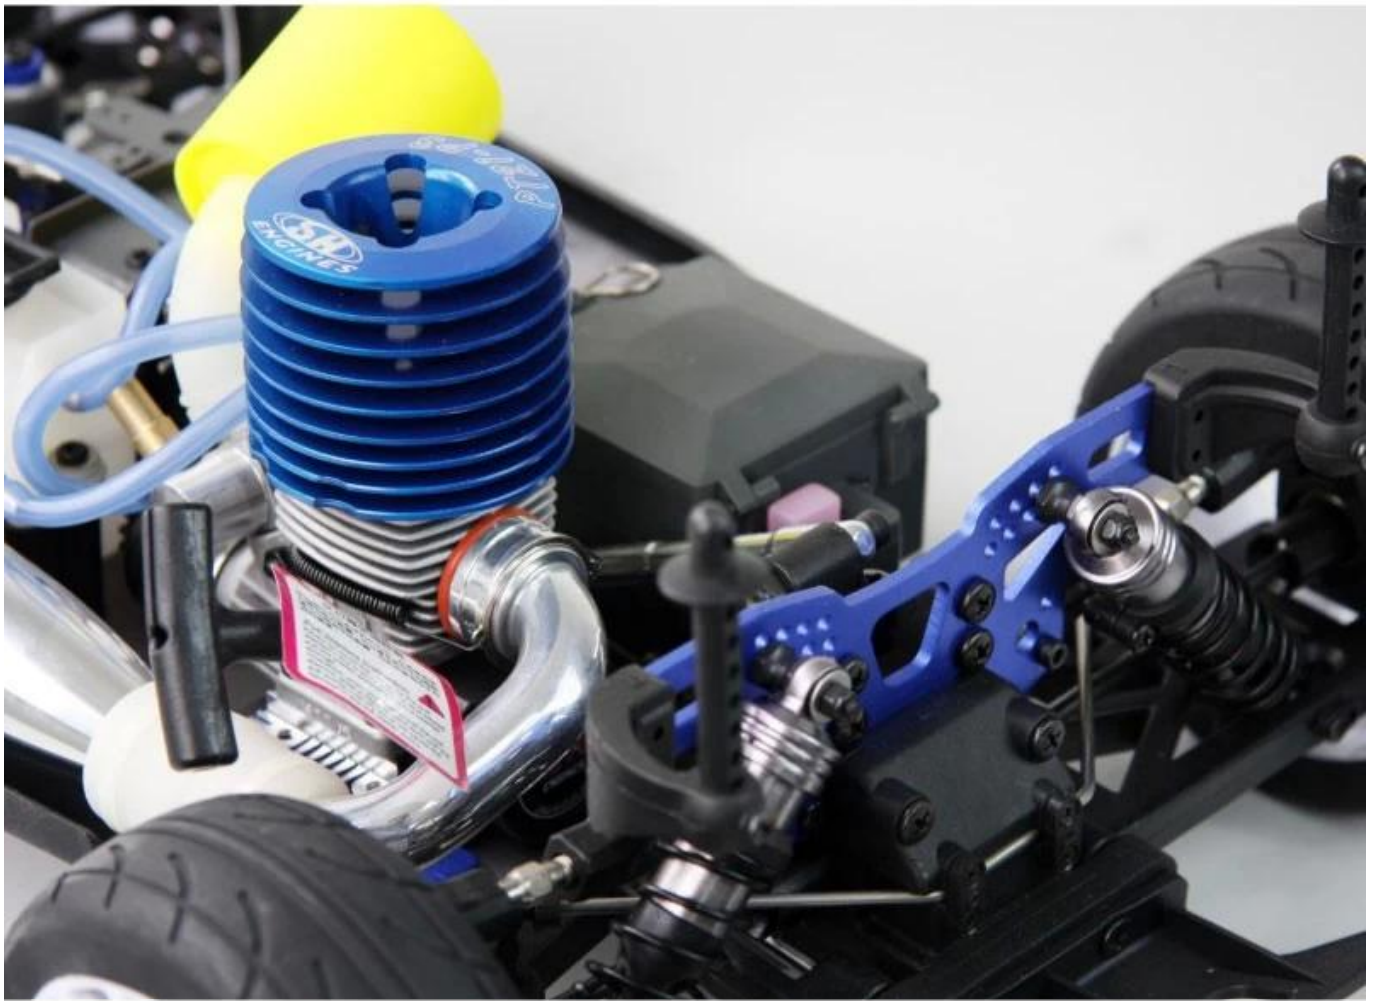

1/8 Шкала 4WD с Nitro на дороге Rally Racing Car Car TPGC-0826

Краткие сведения

Стиль: Радиоуправляемые игрушки

Тип: Nitro RC автомобилей

Питание: батарея

Материал: пластик

Пластиковые Тип: ABS

Место происхождения: Город Шэньчжэнь, провинция Гуандун, Китай

Фирменное наименование: 1/8 Шкала 4WD с Nitro на дороге Rally Racing Car

Номер модели: TPGC-0826

Product display

You can choose

#08601

#08602

#08603

#08604

Frame display

Особенность

1. Four система полного привода
2. Enhanced рычага подвески с регулируемой шириной
3. High качество основной и дифференциал. шестерни
4. 6061 / T6 анодированного алюминия радио лоток и шасси
5. Solid карданные чашки / шарикоподшипники высокого качества полная
6. High производительности ралли гоночные шины.
7. Disc тормозная система обеспечивает быструю реакцию тормоза
8. Очень большой герметичность топливного бака с пружиной крышкой заполнения и долгое топливной трубки для быстрого дозаправки.
9. Высокая пропускная долг пены воздушный фильтр с анодированного алюминия крышкой крышкой
10. Polished выхлопная труба и коллектор