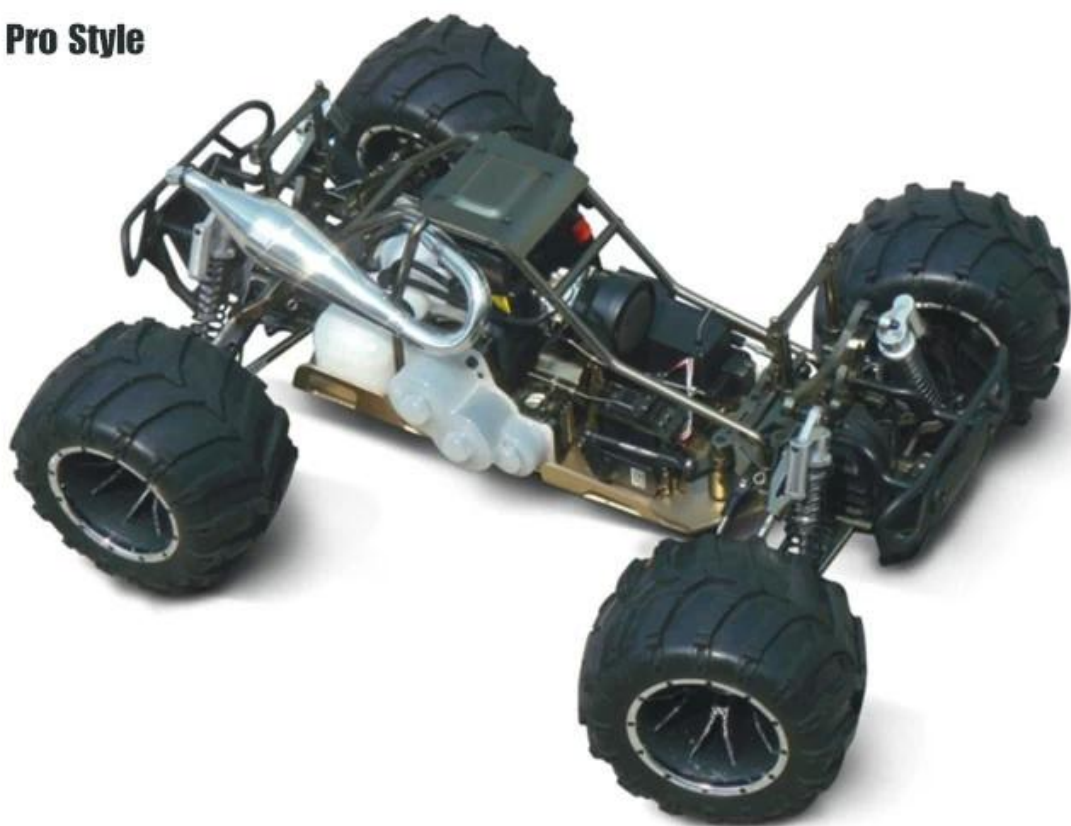

1/5 шкала 26cc Gas Powered бездорожью Monster Truck TPGT-0550

Краткие сведения

Стиль: Радиоуправляемые игрушки

Тип: Nitro RC автомобилей

Питание: батарея

Материал: пластик

Пластиковые Тип: ABS

Место происхождения: Провинция Гуандун, Китай

Фирменное наименование: 1/5 шкалы 26cc Gas Powered бездорожью Monster Truck

Номер модели: TPGT-0550

Product display

Body (50909)

Body (50914)

Body (50915)

Pro Style

Details display

Спецификации

Шасси: 4mm thickness.Aluminum6061T6 Дорожный просвет: 72 мм
Колесный диск Диаметр: 212 мм, колеса обод цвет: черный & белый,
хромированный
Емкость топливного бака: 700сс

Differential система: CNC процесс Metal Gear

Тормозная система: двойной диск тормоза повернуться систему

Передаточное отношение: 12,6: 1

Приемник батареи / зарядное устройство: 1500 / 2000mAh, NI-MH аккумулятор (в комплекте)

Телосложение: анти-взорваться, высокое сопротивление