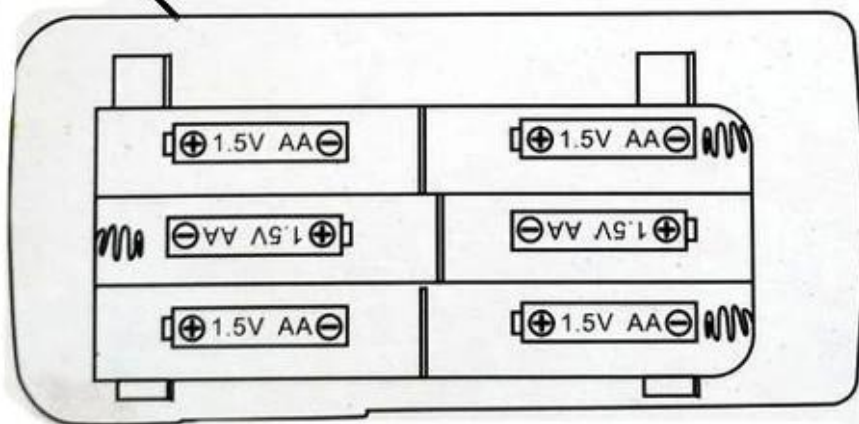

1/24 LCD передатчик 2.4G 4WD мини высокая скорость RC автомобилей REC622112

Функции продукта

вперед и назад, поворот налево, поворот направо, свет, скорость файл

全比例

2.4G

四驱遥控车

1:24 R/C FOUR-WHEEL DRIVE CAR

NO.2112

FOUR-WHEEL DRIVE RC CAR

2.4G FOUR-WHEEL DRIVE RC CAR

6节AA (5) 号电池

You can also upgrade to lithium battery

Батарея продукта: Li-аккумулятор в комплекте
Пульт дистанционного управления Батарея: 15V * 6 (не входит в комплект)
Частота: 2.4G
Возраст: 14 +
Стиль Упаковка: Наружный ящик

В комплект поставки входят

1 x 2.4G Rc Truck
1 x 2.4G контроллер
1 x USB линия
1 x Руководство

[ВИДЕО : 1/24 LCD передатчик 2.4G 4WD мини высокая скорость RC автомобилей REC622112](#)

[Кликните, чтобы узнать больше о нас.](#)