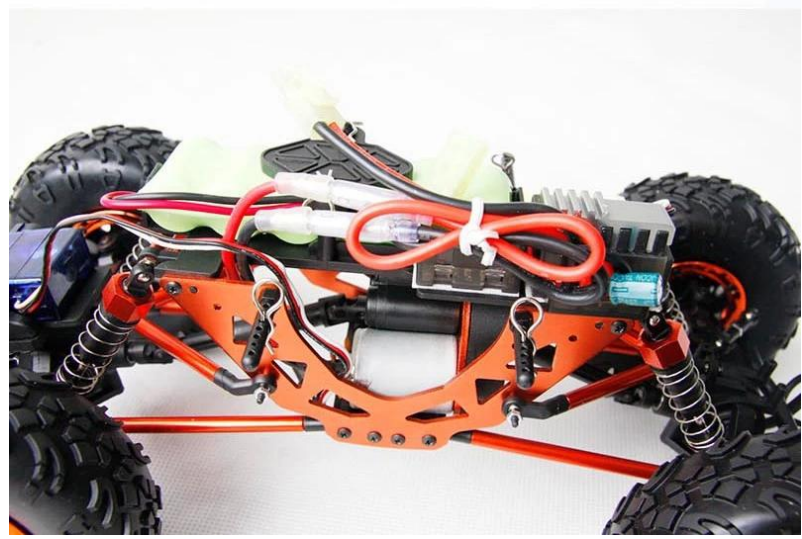

1/18 Scale Electric Powered Off-Road грузовик ТРЕТ-1680

Краткие сведения

Стиль: Управление игрушки Радио

Тип: Электрический RC автомобилей

Питание: батарея

Материал: пластик

Пластиковые Тип: ABS

Место происхождения: Шэньчжэнь, провинция Гуандун, Китай

Фирменное наименование: 1/18 Scale Electric Powered Off-Road грузовик

Номер модели: ТРЕТ-1680

product display

detail display

Спецификации

Высота:140 мм (корпус исключены)

Передаточное число:1:88 (L)

Диаметр колеса:φ98mm

ширина колеса:35

батарея:7.2V 1100mAh

рулевое управление о:40-50 °

Максимальный крутящий момент о:90 °

Air тока:о 1A, восхождения

Ток:о 15A

[**Кликните, чтобы узнать больше о нас.**](#)

MORE PRODUCTS!