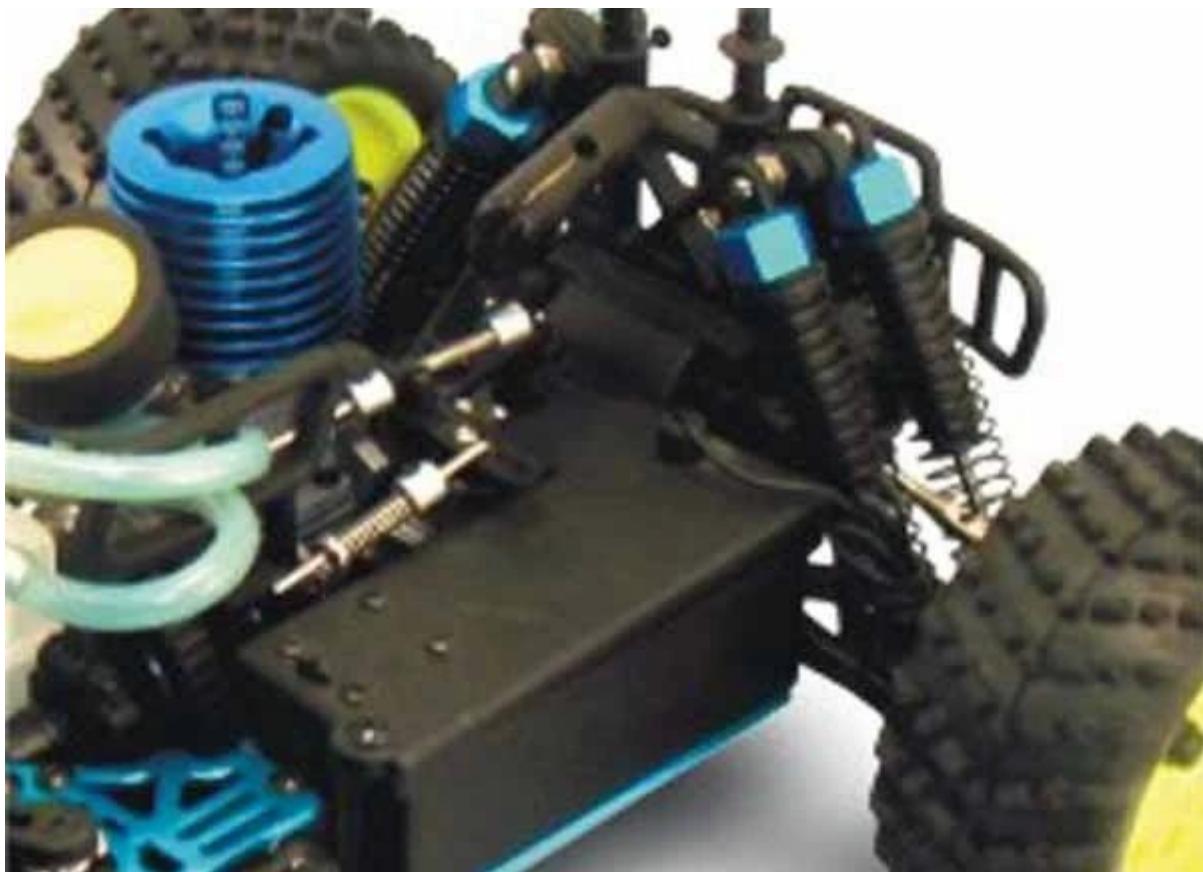

BUSINESS INTEGRITY

QUALITY ASSURANCE

PHYSICAL SHOOTING

QUALITY SERVICE

Черты

01. Четыре колеса системы и усилителя; Mini 7схр двигателя применяется.
02. Прочная универсальная шарикоподшипники совместное чашки / высокая производительность завершена.
03. Диск тормозной системы с пользователем сменных накладок обеспечивает быструю реакцию тормоза.
04. 45сс утечки мощности топливный бак доказательства с перепускных труб и весной нагрузки крышкой заполнения для быстрого повторного заполнения.
05. Прочный внедорожных шин и говорили колесные диски (Хромированная колесные диски имеются).
06. Масляные амортизаторы пружины и четыре высококачественных амортизаторы обеспечивают превосходную защиту от ударов.
07. Высокий расход воздушного фильтра двойной элемент (обслуживаемых пользователем).
08. Передняя / Задний бампер обеспечивают стабильную защиту от поражающих факторов аварии.

Пакет включает

- 1X 1/16 нитро грузовик с двигателем / серво в собранном
- 1X пульт дистанционного управления 2-канальный, 2,4 ГГц
- 1x руководство

[Кликните, чтобы узнать больше о нас.](#)

MORE PRODUCTS!