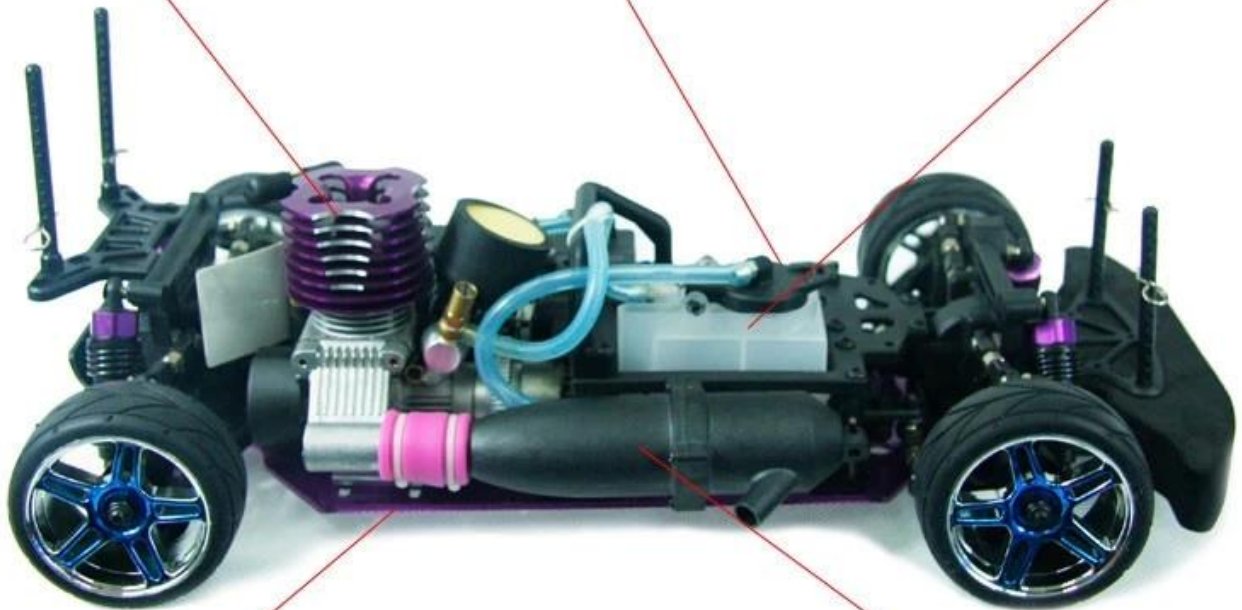

1/10 Шкала 4WD с нитро питание на дороге гоночный автомобиль TPGC-1085

Краткие сведения

Стиль: Радиоуправляемые игрушки

Тип: Nitro RC автомобилей

Питание: батарея

Материал: пластик

Пластиковые Тип: ABS

Место происхождения: Город Шэньчжэнь, провинция Гуандун, Китай

Фирменное наименование: 1/10 Шкала 4WD с нитро питание на дороге гоночный автомобиль

Номер модели: TPGC-1085

Product display

Details display

Спецификации

Длина: 360 (мм)

ширина: 200 (мм)

Высота: 112 (мм)

Колесная база: 260 (мм)

Трек: 195 (мм)

Передаточное отношение: 5,428: 1 (H), 8,038: 1

Первый clearance: 4,5 (мм)

Вес: 1665g

Двигатель: Тайвань VERTEX 18схр / AM

[Кликните, чтобы узнать больше о нас.](#)

MORE PRODUCTS!