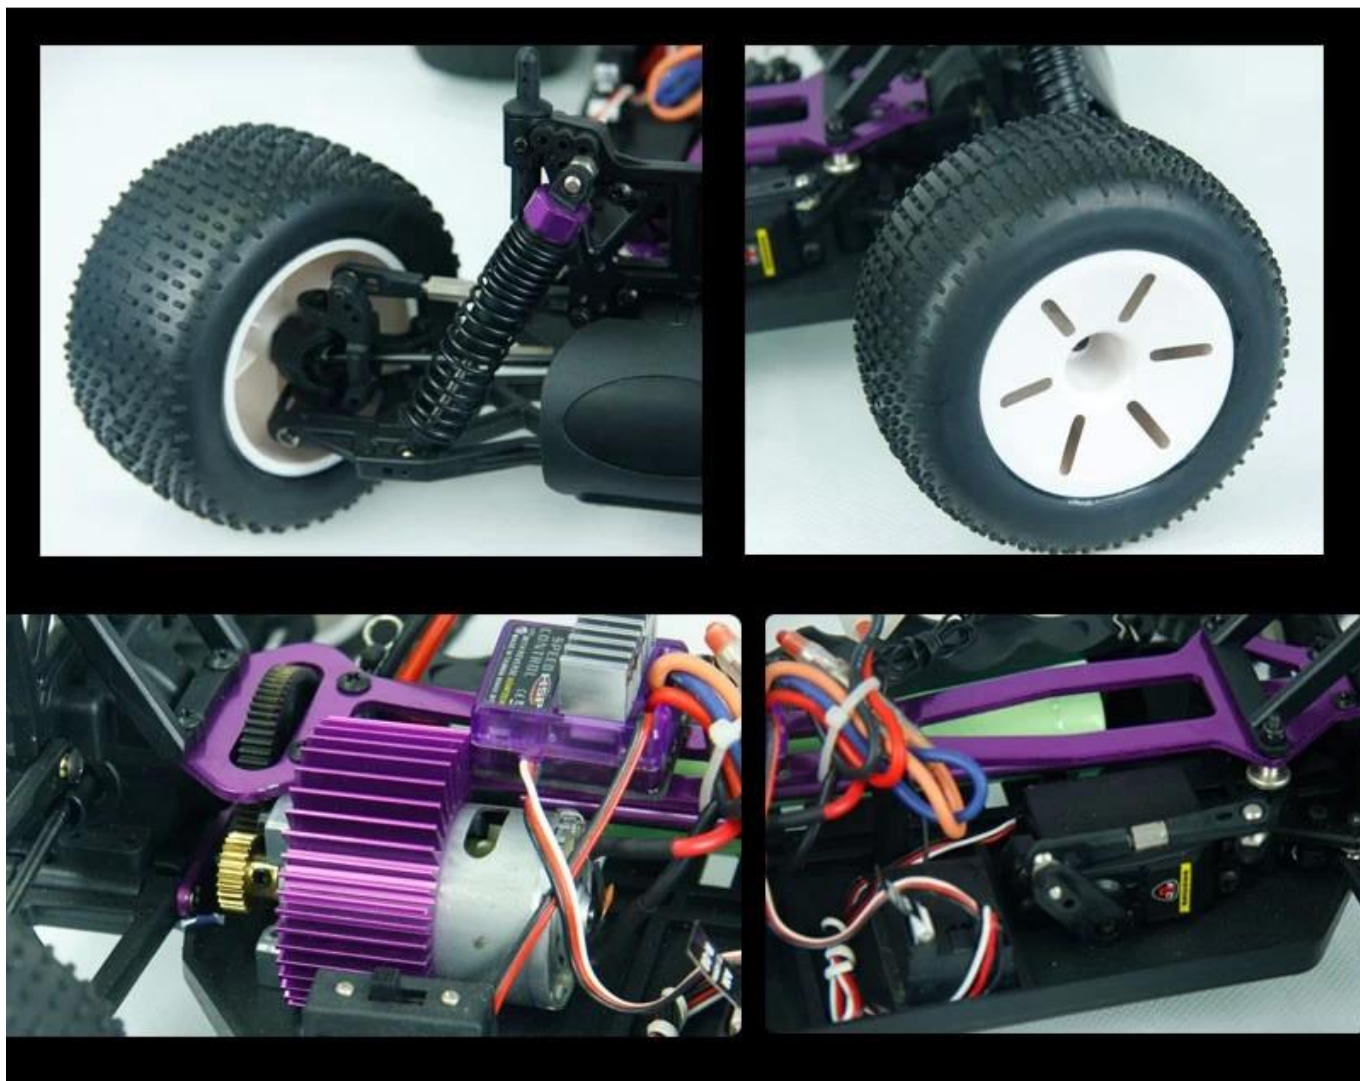

## Спецификации

Длина: 400 (мм)

ширина: 300 (мм)

Рост: 160 (мм)

Колесная база: 275mm

Передаточное отношение: 1: 10.3

Дорожный просвет: 35 мм

колесо диаметр: 105 мм