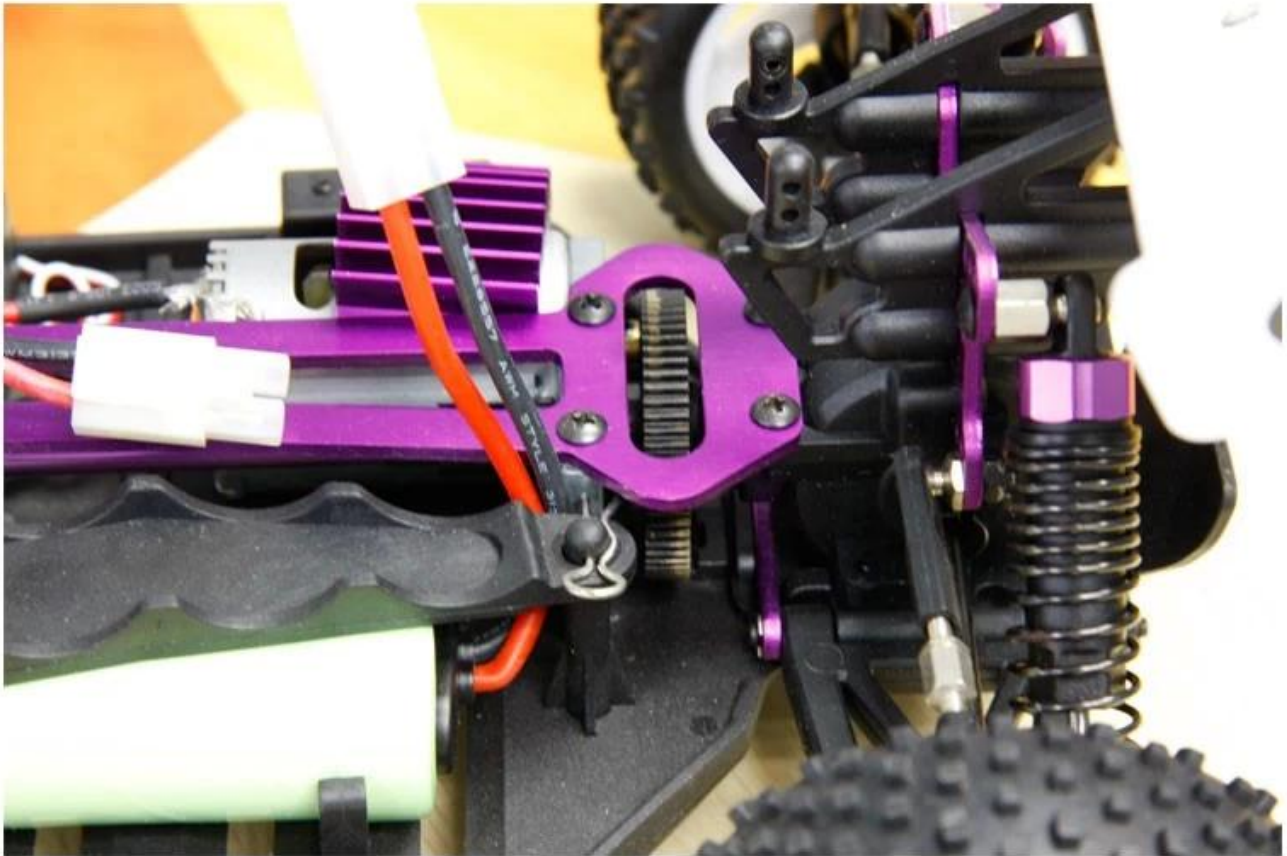

1/10 шкала EP внедорожных багги ТРЕВ-1007

Краткие сведения

Стиль: Управление игрушки Радио

Тип: высокая скорость автомобиля

Питание: батарея

Материал: пластик

Пластиковые Тип: ABS

Место происхождения: Шэньчжэнь, провинция Гуандун, Китай

Фирменное наименование: 1/10 шкала EP внедорожных багги

Номер модели: ТРЕВ-1007

Product display

Details show

Спецификации

Длина: 400 (мм)

ширина: 250 (мм)
Рост: 160 (мм)
Колесная база: 275mm
Передаточное отношение: 8,038: 1
Дорожный просвет: 26mm
колесо диаметр: 86 мм
ширина колеса: 32 мм
Двигатель марка: RC540
7.2V 1800МАН
Система R / управления C: 2 канала AM передатчик