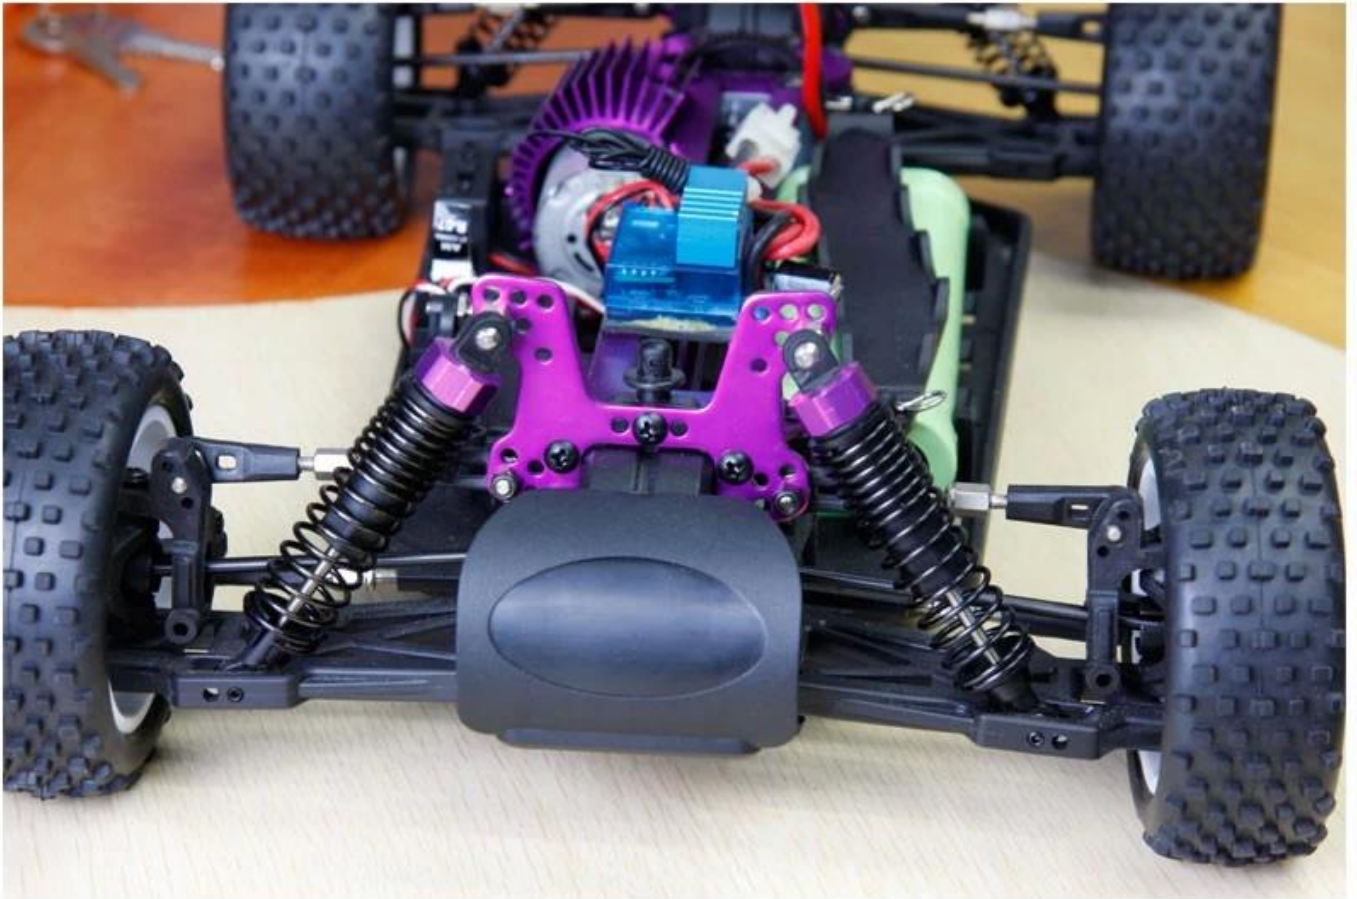

1/10 шкала EP внедорожных багги ТРЕВ-1007

Краткие сведения

Стиль: Управление игрушки Радио

Тип: высокая скорость автомобиля

Питание: батарея

Материал: пластик

Пластиковые Тип: ABS

Место происхождения: Шэньчжэнь, провинция Гуандун, Китай

Фирменное наименование: 1/10 шкала EP внедорожных багги

Номер модели: ТРЕВ-1007

Product display

Details show

Спецификации

Длина: 400 (мм)

ширина: 250 (мм)
Рост: 160 (мм)
Колесная база: 275mm
Передаточное отношение: 8,038: 1
Дорожный просвет: 26mm
колесо диаметр: 86 мм
ширина колеса: 32 мм
Двигатель марка: RC540
7.2V 1800МАН
Система R / управления C: 2 канала AM передатчик