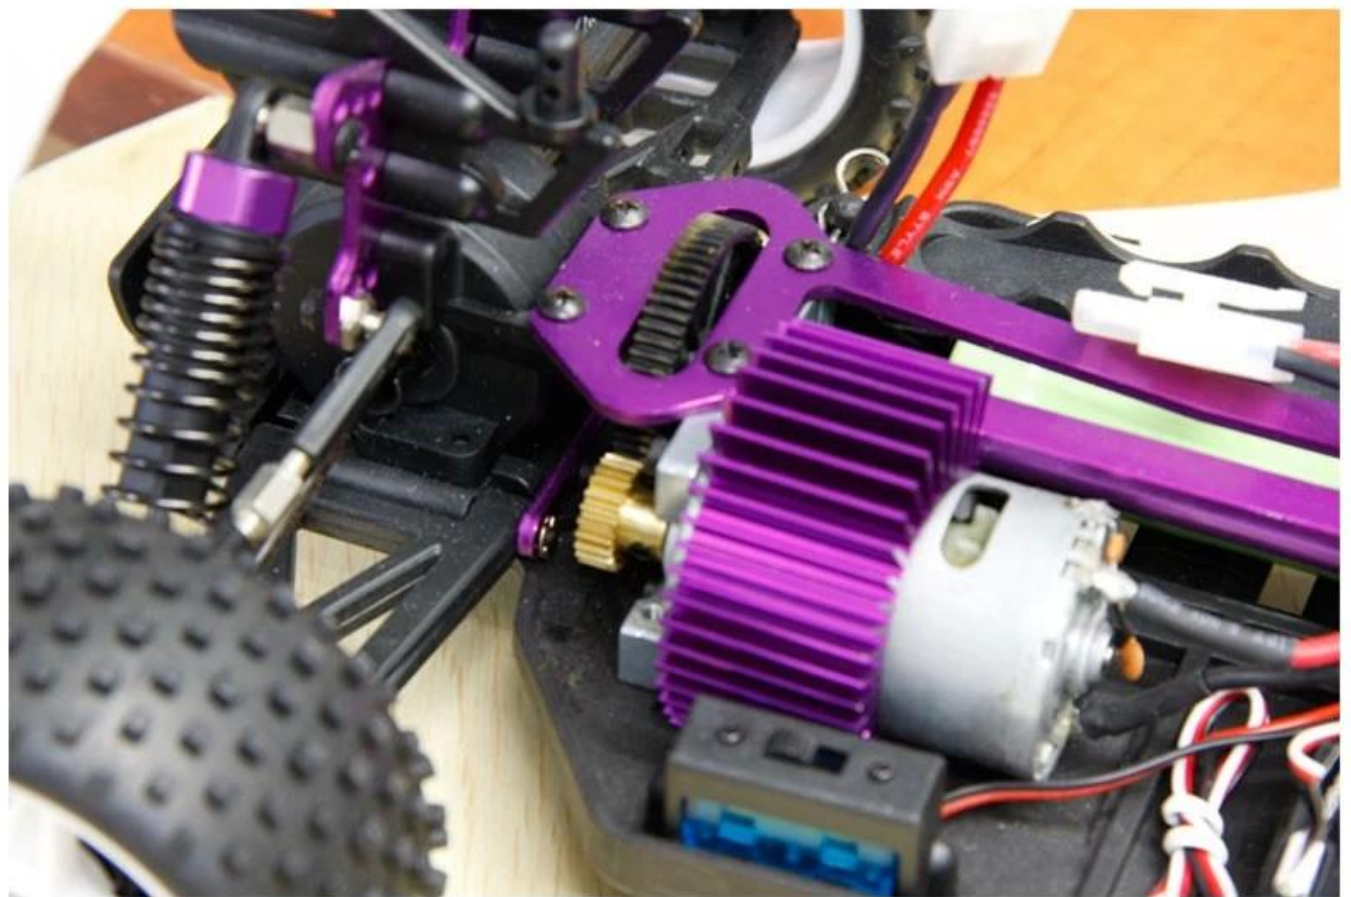

1/10 шкала EP внедорожных багги ТРЕВ-1007

Краткие сведения

Стиль: Управление игрушки Радио

Тип: высокая скорость автомобиля

Питание: батарея

Материал: пластик

Пластиковые Тип: ABS

Место происхождения: Шэньчжэнь, провинция Гуандун, Китай

Фирменное наименование: 1/10 шкала EP внедорожных багги

Номер модели: ТРЕВ-1007

Product display

Details show

Спецификации

Длина: 400 (мм)

ширина: 250 (мм)
Рост: 160 (мм)
Колесная база: 275mm
Передаточное отношение: 8,038: 1
Дорожный просвет: 26mm
колесо диаметр: 86 мм
ширина колеса: 32 мм
Двигатель марка: RC540
7.2V 1800МАН
Система R / управления C: 2 канала AM передатчик