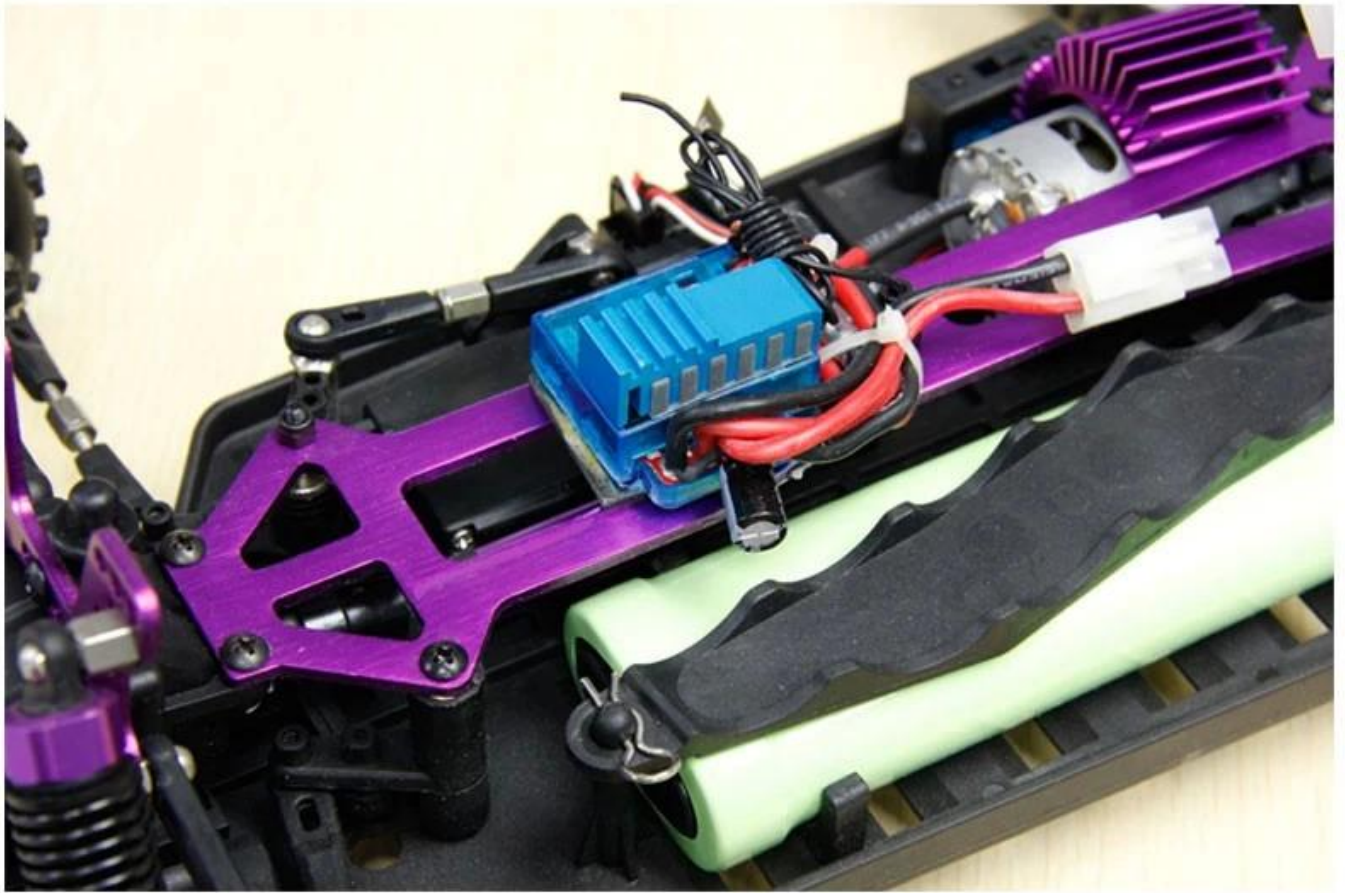

1/10 шкала EP внедорожных багги ТРЕВ-1007

Краткие сведения

Стиль: Управление игрушки Радио

Тип: высокая скорость автомобиля

Питание: батарея

Материал: пластик

Пластиковые Тип: ABS

Место происхождения: Шэньчжэнь, провинция Гуандун, Китай

Фирменное наименование: 1/10 шкала EP внедорожных багги

Номер модели: ТРЕВ-1007

Product display

Details show

Спецификации

Длина: 400 (мм)

ширина: 250 (мм)
Рост: 160 (мм)
Колесная база: 275mm
Передаточное отношение: 8,038: 1
Дорожный просвет: 26mm
колесо диаметр: 86 мм
ширина колеса: 32 мм
Двигатель марка: RC540
7.2V 1800МАН
Система R / управления C: 2 канала AM передатчик