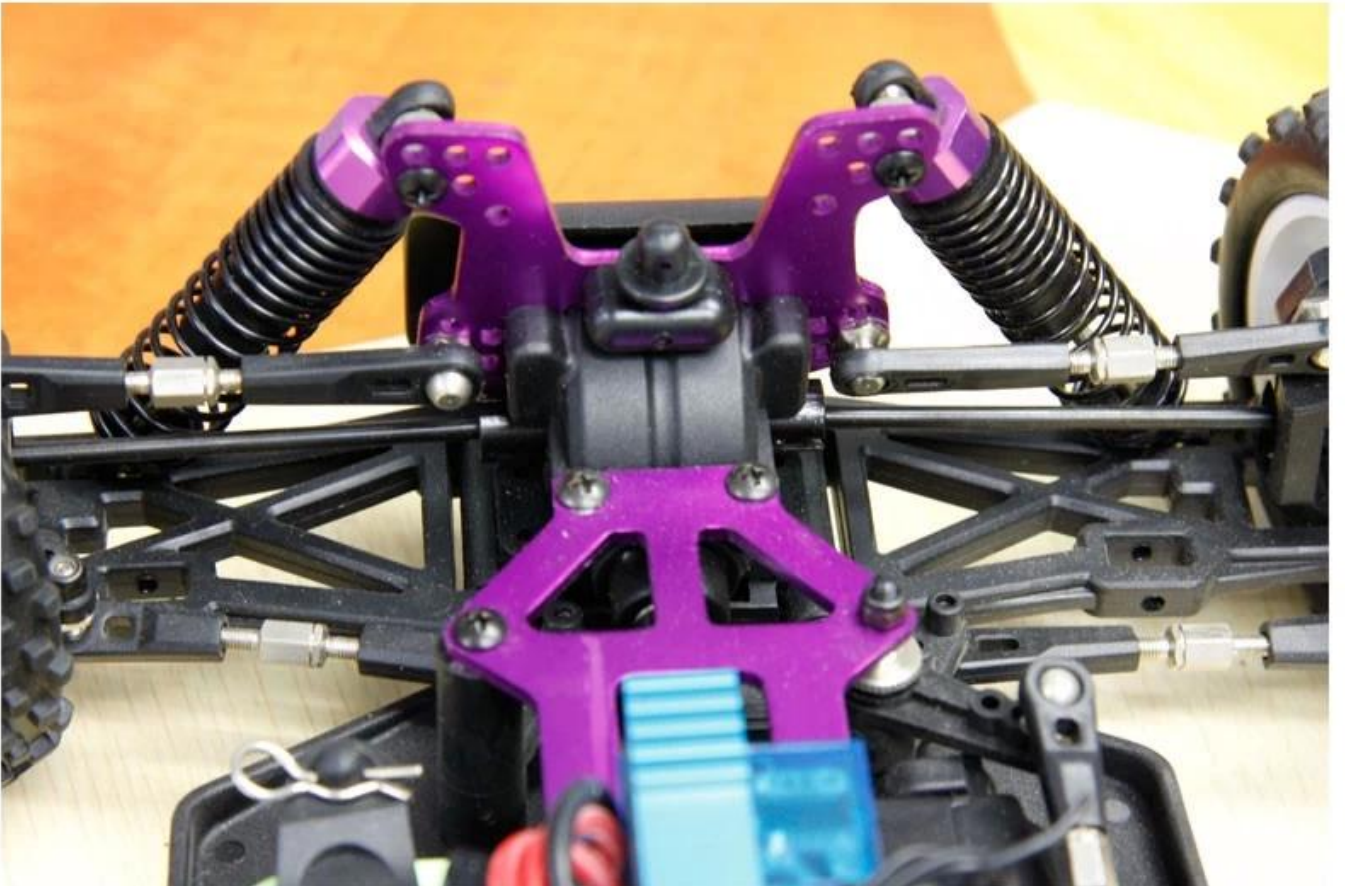

1/10 шкала EP внедорожных багги ТРЕВ-1007

Краткие сведения

Стиль: Управление игрушки Радио

Тип: высокая скорость автомобиля

Питание: батарея

Материал: пластик

Пластиковые Тип: ABS

Место происхождения: Шэньчжэнь, провинция Гуандун, Китай

Фирменное наименование: 1/10 шкала EP внедорожных багги

Номер модели: ТРЕВ-1007

Product display

Details show

Спецификации

Длина: 400 (мм)

ширина: 250 (мм)
Рост: 160 (мм)
Колесная база: 275mm
Передаточное отношение: 8,038: 1
Дорожный просвет: 26mm
колесо диаметр: 86 мм
ширина колеса: 32 мм
Двигатель марка: RC540
7.2V 1800МАН
Система R / управления C: 2 канала AM передатчик