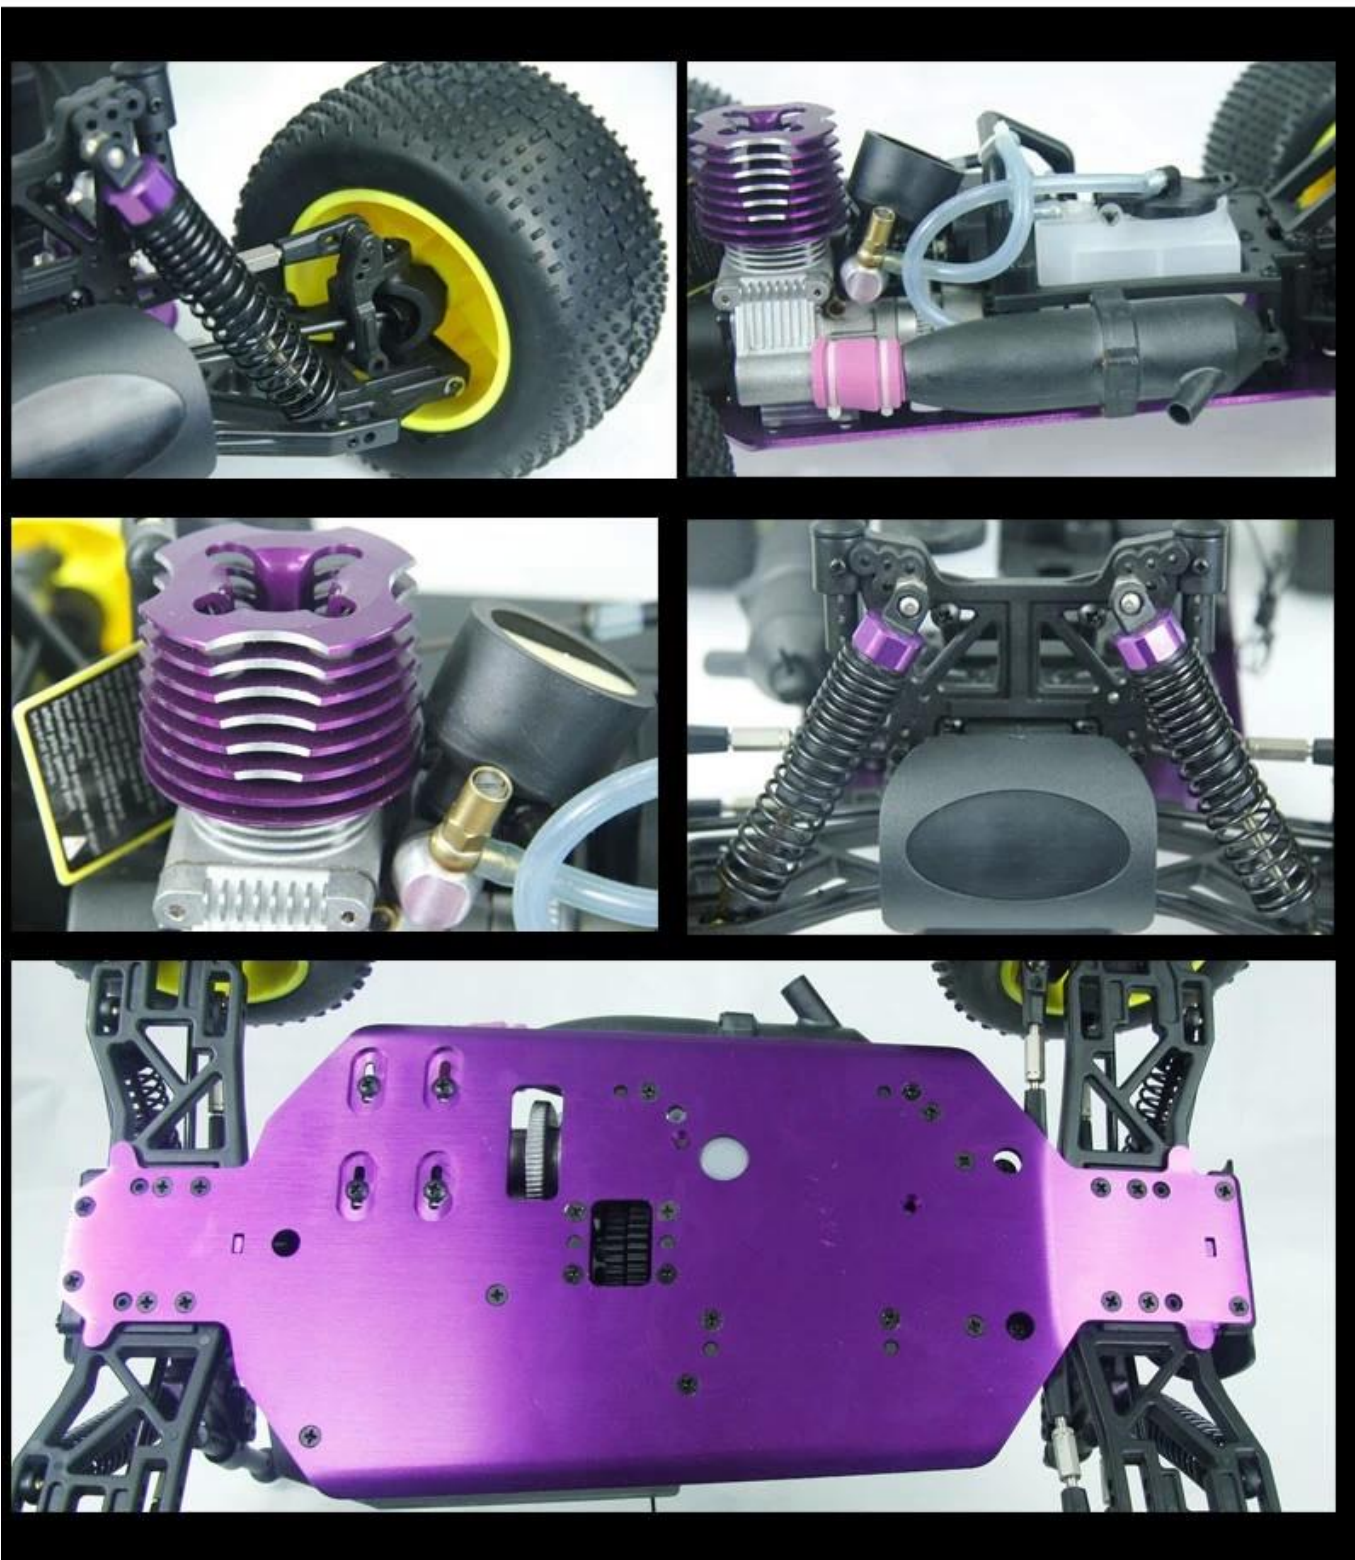

# 1/10 шкала 4WD нитро питание Truggy TPGT-1080

## Краткие сведения

Стиль: Радиоуправляемые игрушки

Тип:Nitro RC автомобилей

Питание: батарея

Материал: пластик

Пластиковые Тип: ABS

Место происхождения: Город Шэньчжэнь, провинция Гуандун, Китай

Фирменное наименование:1/10 шкала 4WD нитро питание Truggy

Номер модели: TPGT-1080

**TPGT-1080**

**You can choose**

Details display

## Спецификации

Длина: 400 мм

Ширина автомобиля: 300

Высота: 160мм

Колесная база: 275мм

Передач радио: 1: 5,84 (H) 1: 5,85 (л)

Дорожный просвет: 35 мм

Диаметр колеса: 105 мм