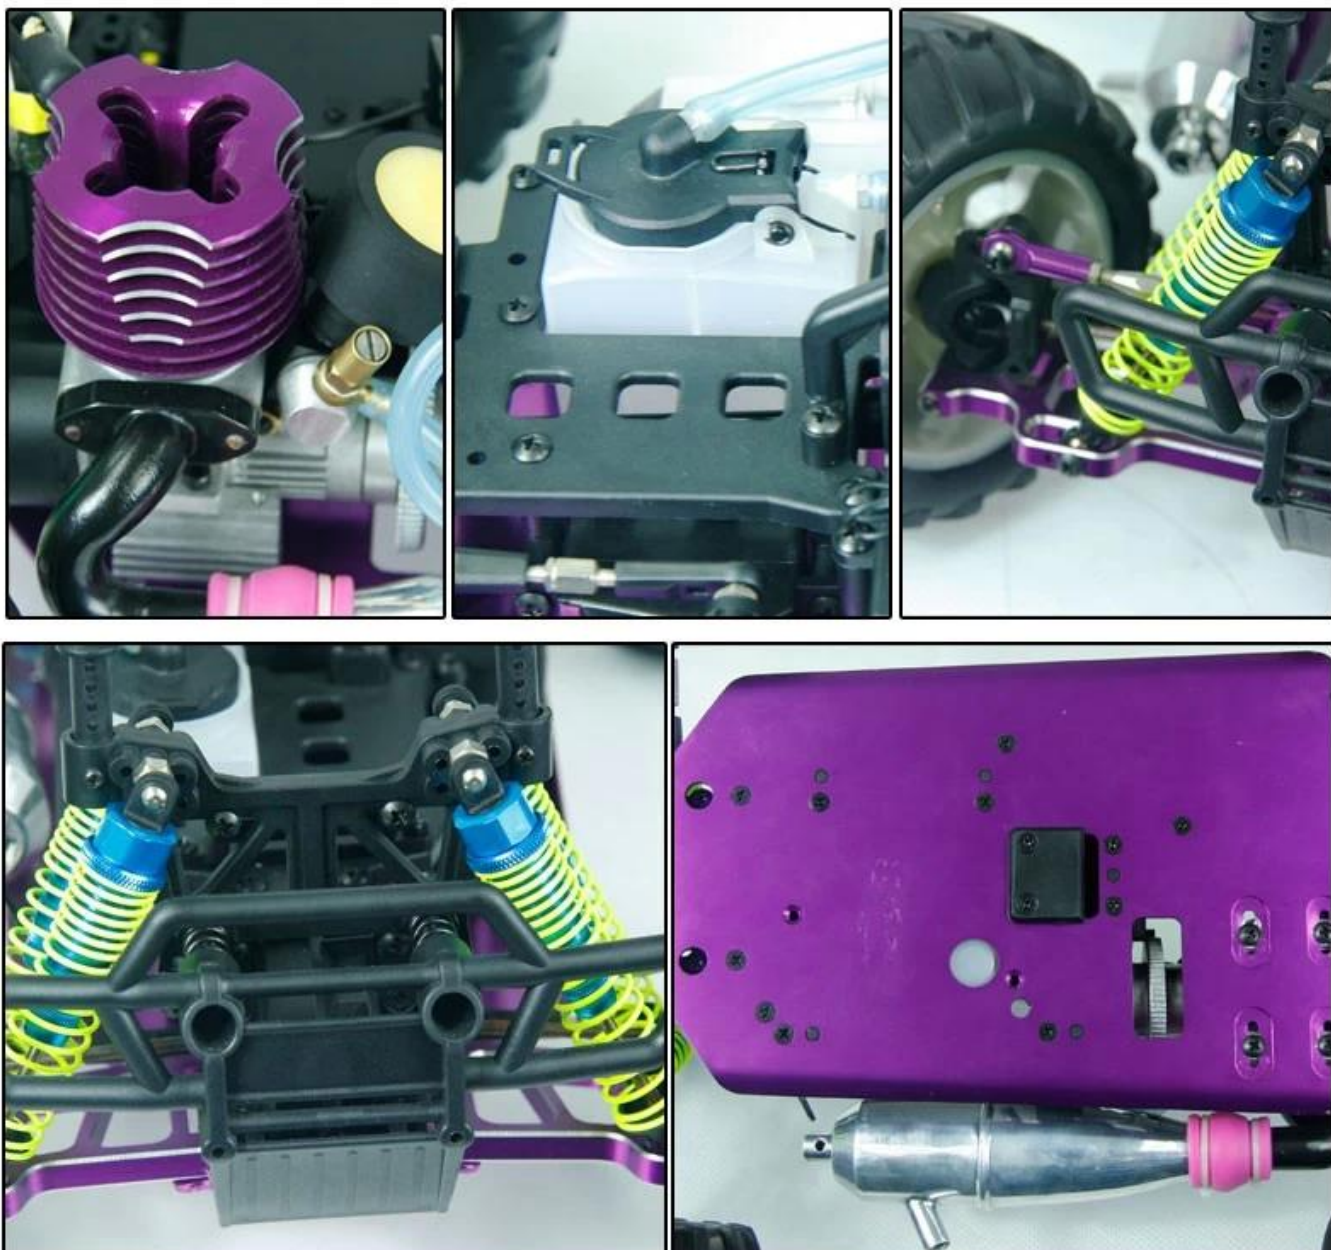

1/10 шкала 4WD нитро питание монстр грузовик TPGT-1088U

Краткие сведения

Стиль: Радиоуправляемые игрушки

Тип: Nitro RC автомобилей

Питание: батарея

Материал: пластик

Пластиковые Тип: ABS

Место происхождения: Город Шэньчжэнь, провинция Гуандун, Китай

Фирменное наименование: 1/10 шкала 4WD нитро питание монстр грузовик

Номер модели: TPGT-1088U

product display

You can choose

#YX10881

#YX10882

Details display

Спецификации

Длина: 420 мм
Ширина автомобиля: 330 мм
Высота: 185 мм
Колесная база: 275 мм
Коробка передач Радио: 1: 13.34 (High)
Дорожный просвет: 30 мм
Вес: Approx.2100g
Диаметр колеса: 120 мм
Колеса ширина: 60 мм
Двигатель: Тайвань VERTEX 18схр / AM