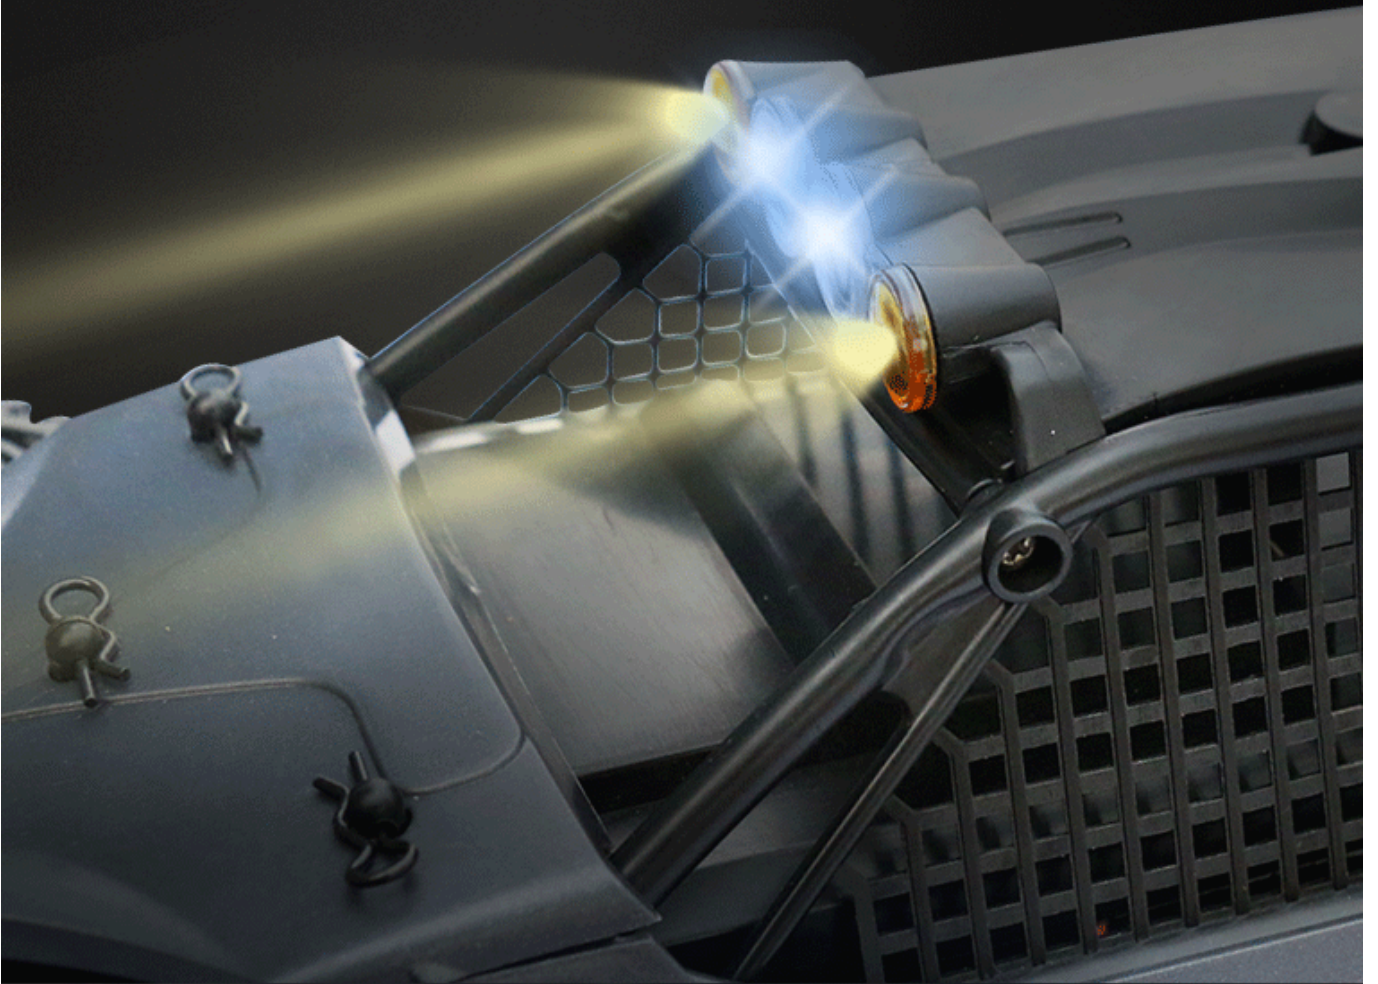

Технические характеристики:

Продукта материал: пластик и металл

Цвет: серый

Батарея: 8 \* 1.5AA (не включены)

Контроллер батареи: 4 \* 1.5AA (не включены)

Контроль расстояние: около 30 метров

Скорость: 40 км/Ч

Функция:

1, с красочным освещением.

2, водонепроницаемый

3. передний привод

# 1:10 HIGH SPEED car

● With colorful lighting

● waterproof

● Four-wheel drive

**With colorful lighting.**

**Waterproof**

**Four-wheel drive**