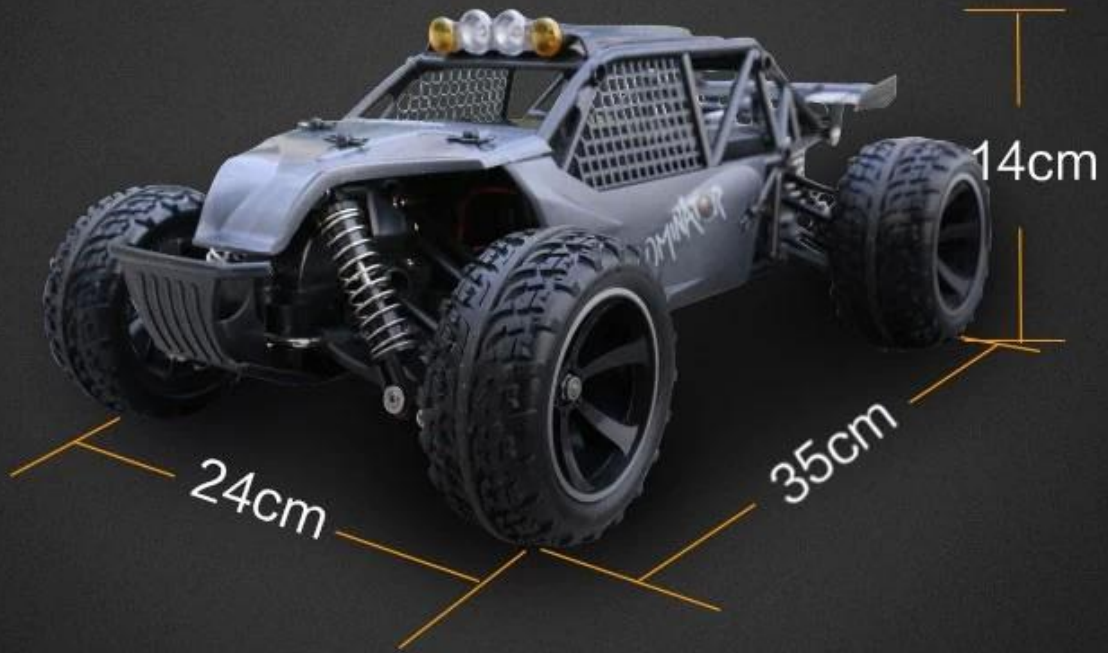

Технические характеристики:

Продукта материал: пластик и металл

Цвет: серый

Батарея: 8 \* 1.5AA (не включены)

Контроллер батареи: 4 \* 1.5AA (не включены)

Контроль расстояние: около 30 метров

Скорость: 40 км/Ч

Функция:

1, с красочным освещением.

2, водонепроницаемый

3. передний привод

# 1:10 HIGH SPEED car

● With colorful lighting

● waterproof

● Four-wheel drive

**With colorful lighting.**

**Waterproof**

**Four-wheel drive**

# Product Size

35\*24\*14