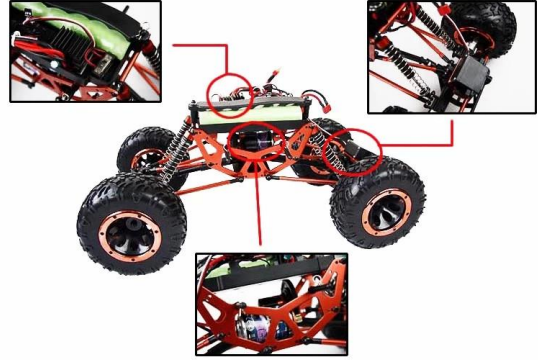

# 1/10 Scale Electric Powered Off-Road Truck TPET-1080T2

## Краткие сведения

Стиль: Управление игрушки Радио

Тип: Электрический RC автомобилей

Питание: батарея

Материал: пластик

Пластиковые Тип: ABS

Место происхождения: Шэньчжэнь, провинция Гуандун, Китай

Фирменное наименование: 1/10 Scale Electric Powered Off-Road Truck

Номер модели: TPET-1080T2

**Product Display**

**Detail Display**

## Спецификации

длина:430mm  
ширина:258mm  
колесная база:308mm  
вес:2 кг  
двигатель:RC540  
высота:200 мм (корпус исключены)  
передаточное число:1:48 (L)  
диаметр колеса:126 x 56 мм  
ширина колеса:56mm  
батарея:7.2V 2000mAH