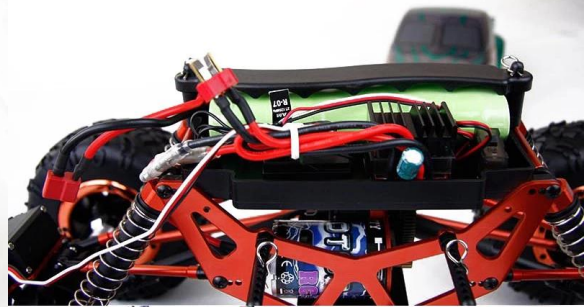

# 1/10 Scale Electric Powered Off-Road Truck TPET-1080T2

## Краткие сведения

Стиль: Управление игрушки Радио

Тип: Электрический RC автомобилей

Питание: батарея

Материал: пластик

Пластиковые Тип: ABS

Место происхождения: Шэньчжэнь, провинция Гуандун, Китай

Фирменное наименование: 1/10 Scale Electric Powered Off-Road Truck

## Спецификации

длина:430mm  
ширина:258mm  
колесная база:308mm  
вес:2 кг  
двигатель:RC540  
высота:200 мм (корпус исключены)  
передаточное число:1:48 (L)  
диаметр колеса:126 x 56 мм  
ширина колеса:56mm  
батарея:7.2V 2000mAH