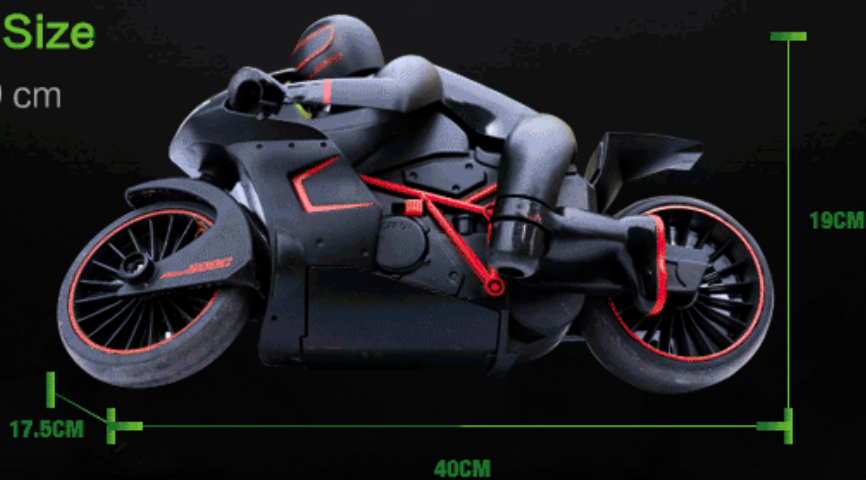

Descrição do Produto

1. Relâmpago de alta velocidade

Motociclo 2.2.4G Controle remoto sem fio com função completa

3. pneus de aperto de borracha de alta performance

Função:

Para frente, para trás, vire à esquerda, vire à direita

Product Size

40*17.5*19 cm

Running time

20 mins

70-80 M

Control Distance

**high-performance
▶ rubber grip tires**

**Full function wireless
remote control**