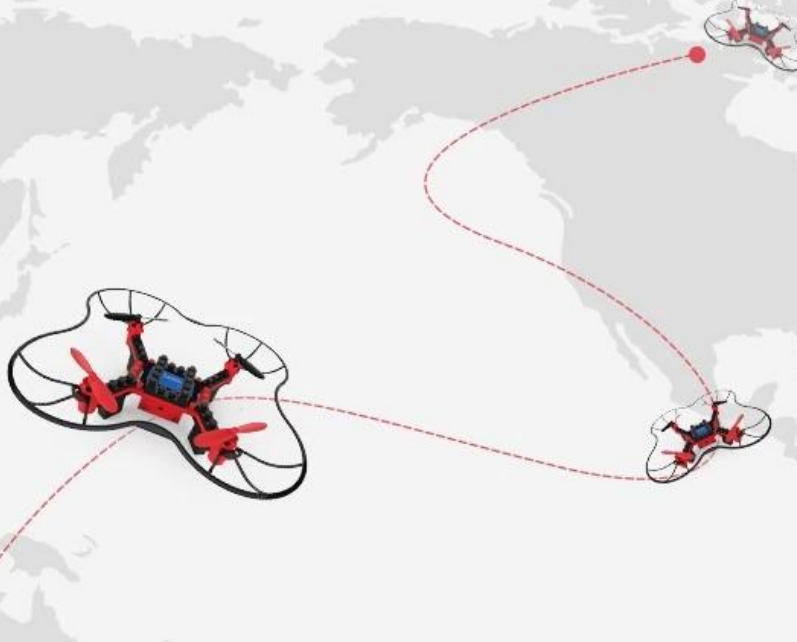

One key return

A key home easily, fear lost

Headless mode

Don't need to tell direction, easy to recall