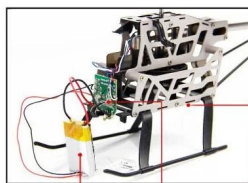

detail display

THE BOTTOM OF THE PLANE