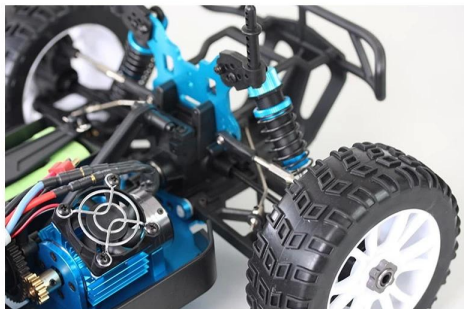

detail display