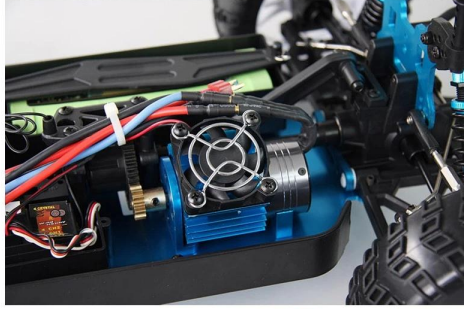

## **Função**

- (1) sistema de tração nas quatro rodas.
- (2) Alumínio 6061 Chassis / Torre Choque.
- (3) Óleo preenchido amortecedor ajustável.
- (4) Protecção pára-choques dianteiro protege contra impactos abruptos.
- (5) Brushless Motor com alumínio anodizado Motor Guard Heat.
- (6) de alta precisão Brushless ESC.
- (7) Ambos Motor e ESC estão equipados com ventiladores para soprar o calor para fora durante a alta velocidade de corrida.
- (8) de alta qualidade pneus Rally duráveis.

## Especificações

Saída Brushless ESC: 75A

Dia / Largura da roda: 115 \* 42 milímetros

Brushless velocidade de rotação do motor: 3300KV

7.2V 3000mAh BATERIA + CARREGADOR

Sistema de controle R / C: 2CH AM Transmissor