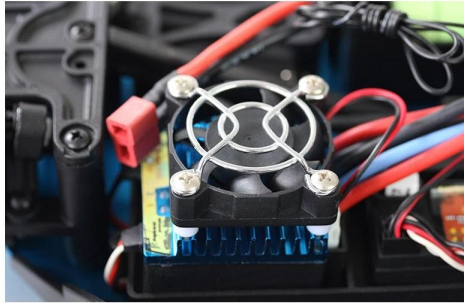

## **Detalhes Rápidos**

Estilo: Brinquedos de Controle Remoto

Tipo: RC Electric Car

Alimentação: Bateria

Material: Plástico

Tipo de plástico: ABS

Lugar de origem: Shenzhen, província de Guangdong, China

Marca: 1/8 escala de potência brushless caminhão curso de curta duração

## **Função**

- (1) sistema de tração nas quatro rodas.
- (2) Alumínio 6061 Chassis / Torre Choque.
- (3) Óleo preenchido amortecedor ajustável.
- (4) Protecção pára-choques dianteiro protege contra impactos abruptos.
- (5) Brushless Motor com alumínio anodizado Motor Guard Heat.
- (6) de alta precisão Brushless ESC.
- (7) Ambos Motor e ESC estão equipados com ventiladores para soprar o calor para fora durante a alta velocidade de corrida.
- (8) de alta qualidade pneus Rally duráveis.

## Especificações

Saída Brushless ESC: 75A

Dia / Largura da roda: 115 \* 42 milímetros

Brushless velocidade de rotação do motor: 3300KV

7.2V 3000mAh BATERIA + CARREGADOR

Sistema de controle R / C: 2CH AM Transmissor