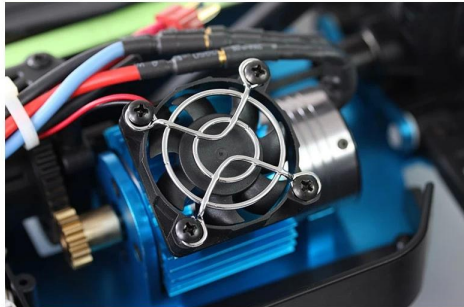

detail display