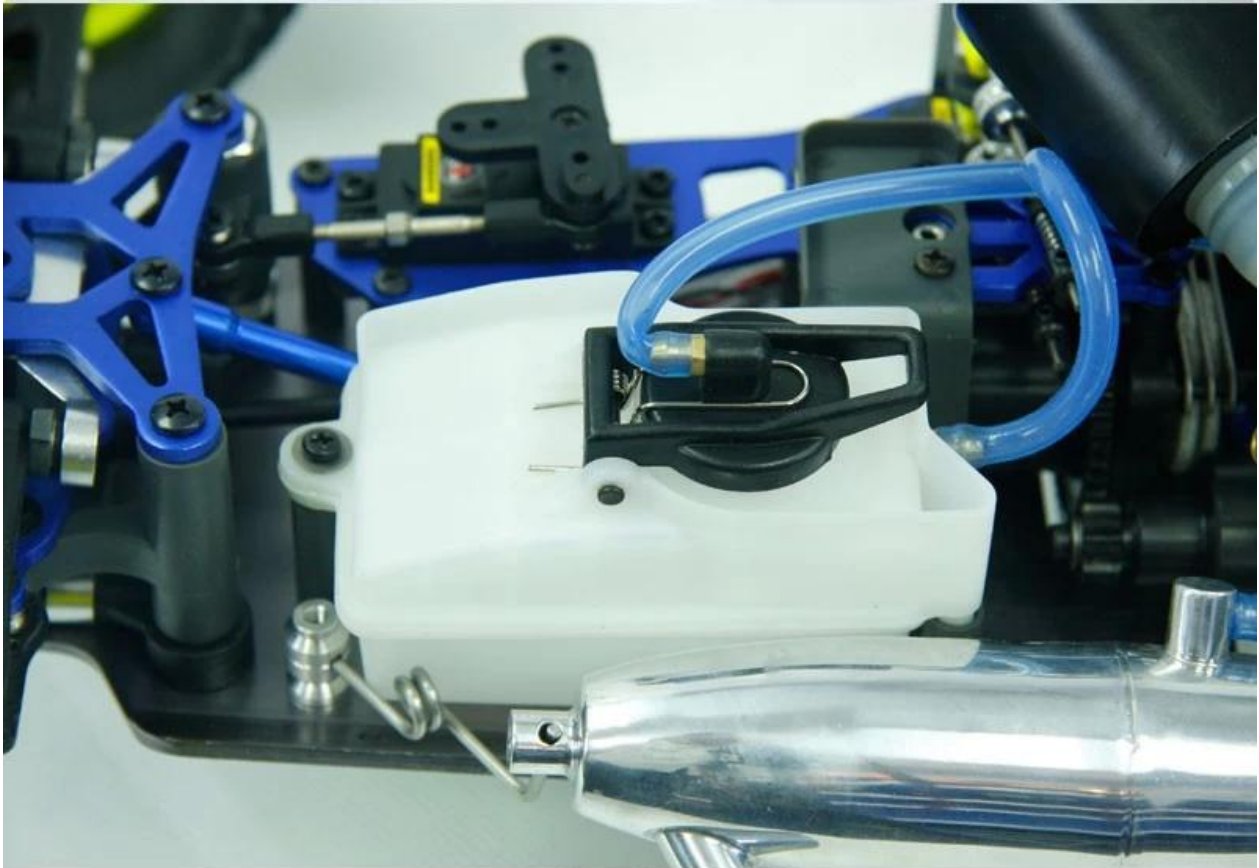

## Detalhes Rápidos

Estilo: Brinquedos de controle remoto

Tipo: Nitro RC Car

Alimentação: Bateria

Material: Plástico

Tipo de plástico: ABS

Lugar de origem: Shenzhen, província de Guangdong, China

Marca: 1/8 escala 4WD nitro desligado do caminhão da estrada

## Especificações

Comprimento: 530 (mm)  
width: 410 (mm)  
Altura: 205 (mm)  
Distância entre eixos: 360-365 (mm)  
Relação da engrenagem: 1: 17.5  
Afastamento à terra: 55 (mm)  
roda diameter: 120 (mm)  
largura da roda: 82 (mm)  
Motor: TaiWan SH21cyp / AM