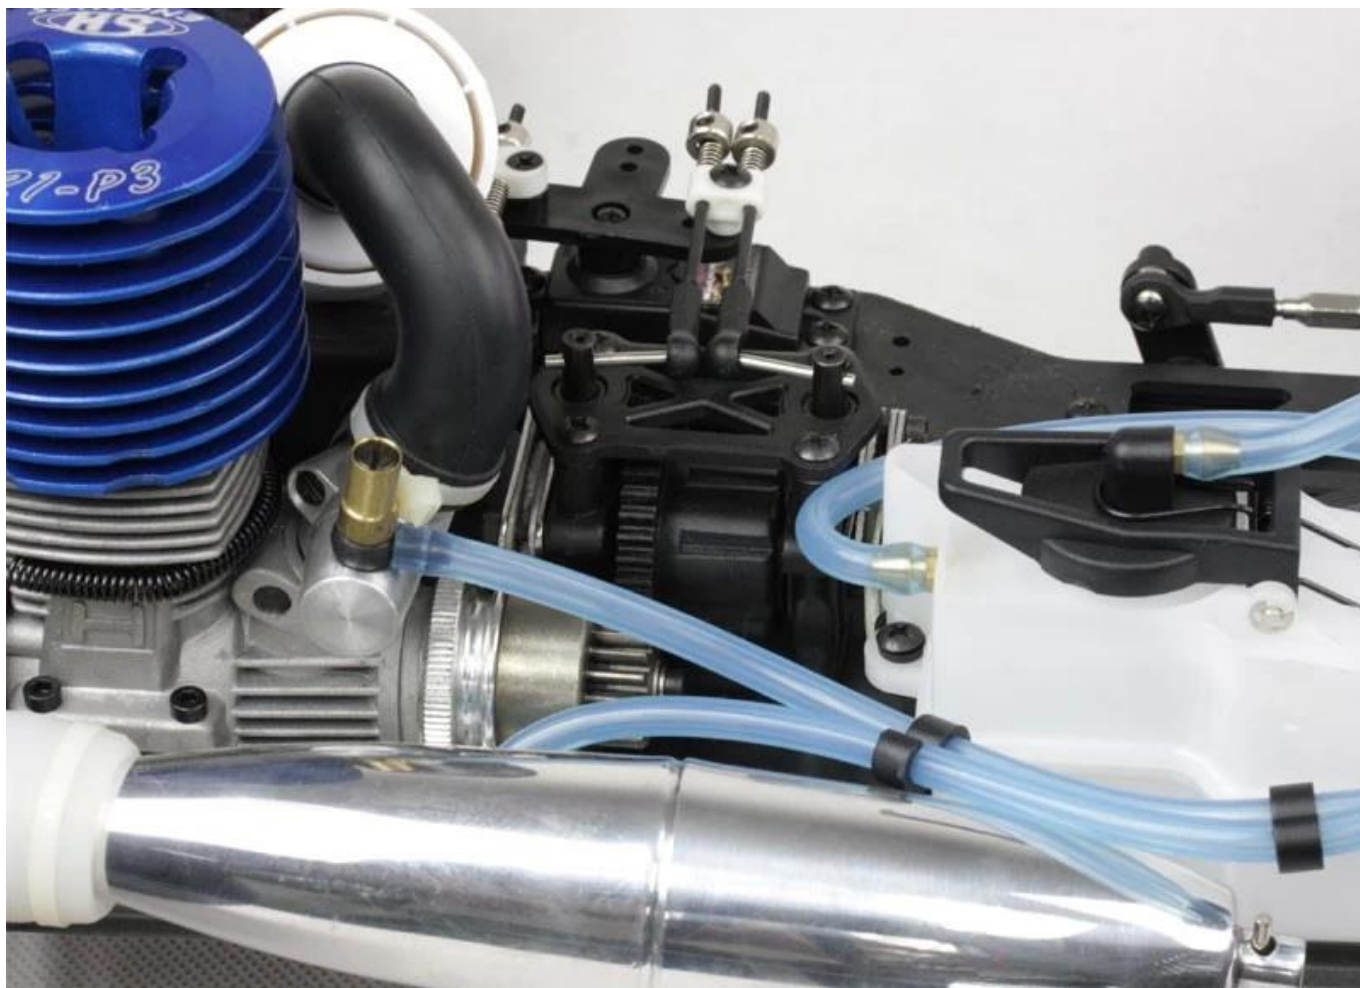

## Detalhes Rápidos

Estilo: Brinquedos de controle remoto

Tipo: Nitro RC Car

Alimentação: Bateria

Material: Plástico

Tipo de plástico: ABS

Lugar de origem: Shenzhen, província de Guangdong, China

Marca: 1/8 escala 4WD nitro desligado do caminhão da estrada

## Especificações

Comprimento: 530 (mm)  
width: 410 (mm)  
Altura: 205 (mm)  
Distância entre eixos: 360-365 (mm)  
Relação da engrenagem: 1: 17.5  
Afastamento à terra: 55 (mm)  
roda diameter: 120 (mm)  
largura da roda: 82 (mm)  
Motor: TaiWan SH21cyp / AM