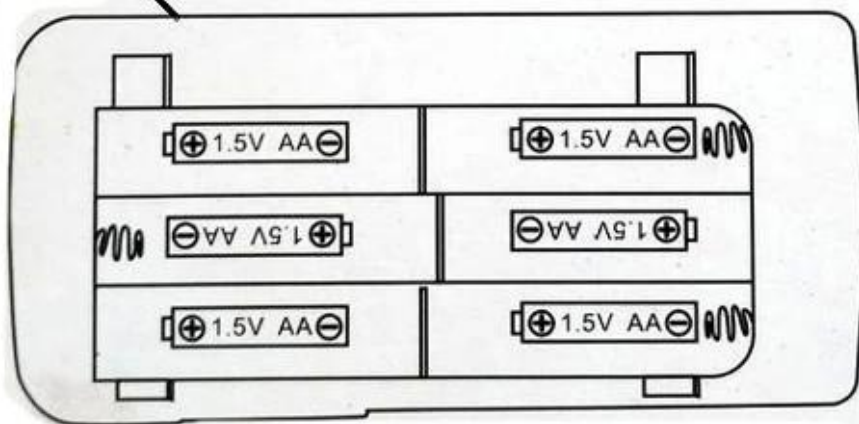

1/24 LCD transmissor 2.4G 4WD mini-alta velocidade REC622112 carro rc

Funções do produto

para a frente e para trás, vire à esquerda, vire à direita, luz, arquivo de velocidade

全比例

2.4G

四驱遥控车

1:24 R/C FOUR-WHEEL DRIVE CAR

NO.2112

FOUR-WHEEL DRIVE RC CAR

2.4G
FOUR-WHEEL
DRIVE RC CAR

6节AA (5) 号电池

You can also upgrade to lithium battery

Bateria: Li-bateria incluída
Remoto Bateria de controle: 15V * 6 (não incluído)
Frequência: 2.4G
Idade: 14 +
Estilo Embalagem: CAIXA DE JANELA

Incluído no Pacote

1 x 2.4G Rc Truck
1 x 2.4G Controlador
Linha USB 1 x
1 x Manual

[VIDEO : 1/24 LCD transmissor 2.4G 4WD mini-alta velocidade REC622112 carro rc](#)

[Clique para saber mais sobre nós.](#)