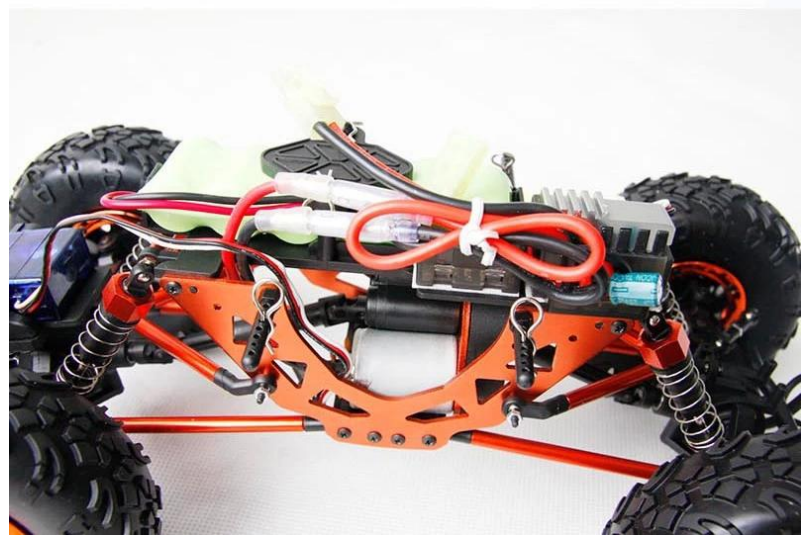

# **1/18 escala elétrico alimentado caminhão Off-Road TPET-1680**

## **Detalhes Rápidos**

Estilo: Brinquedos de Controle Remoto

Tipo: RC Electric Car

Alimentação: Bateria

Material: Plástico

Tipo de plástico: ABS

Lugar de origem: Shenzhen, província de Guangdong, China

Marca: 1/18 escala elétrico alimentado Off-Road caminhão

# product display

**detail display**

## **Especificações**

Altura:140 milímetros (corpo excluídos)

Relação:1:88 (L)

Diâmetro da roda:φ98mm

largura da roda:35 milímetros

bateria:7.2V 1100mAh

governo sobre:40-50 °

O torque máximo sobre:90 °