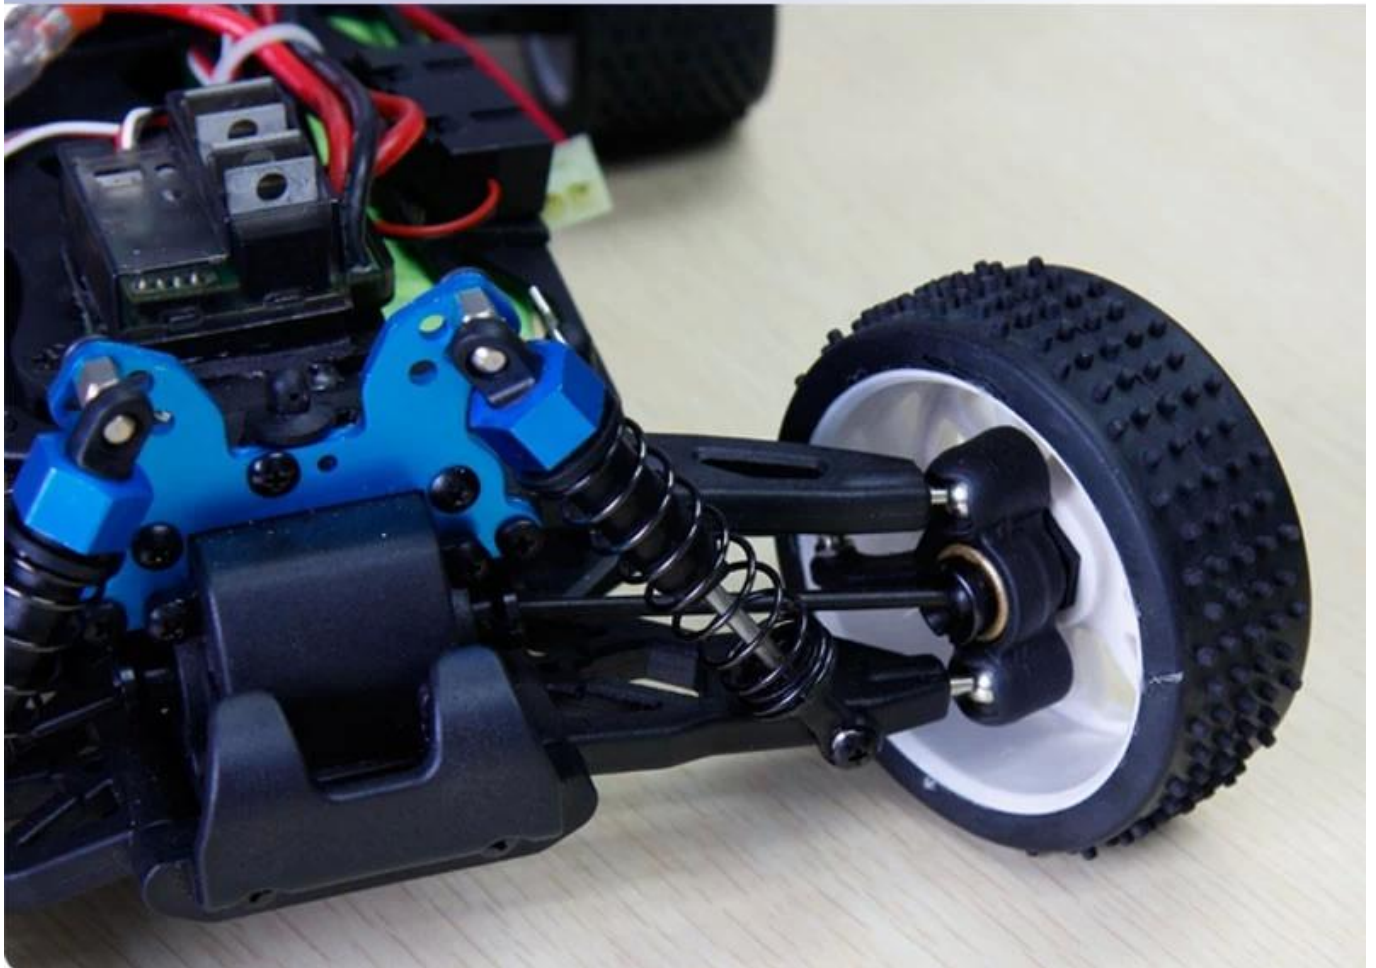

1/16 escala de energia elétrica off-road de buggy **TPEB-1605**

Detalhes Rápidos

Estilo: Brinquedos de Controle Remoto

Tipo: RC Electric Car

Alimentação: Bateria

Material: Plástico

Tipo de plástico: ABS

Lugar de origem: Shenzhen, província de Guangdong, China

Nome Marca: 1/16 escala de energia elétrica de buggy off-road

Número modelo: TPEB-1605

Product display

#YX16052

#YX16051

Body
[18503]

Product display

Especificações

Comprimento: 280 (mm)

width: 191 (mm)

Altura: 110 (mm)

De distância entre eixos: 174MM

Relação da engrenagem: 8.9: 1

Afastamento à terra: 18 milímetros

roda diâmetro: 69 milímetros

largura da roda: 25 mm (frente), 29 milímetros (parte traseira)

marca de motor: RC380

energia da bateria: 7.2v 1100mAh

Sistema de controle R / C: 2CH AM Transmissor

[**Clique para saber mais sobre nós.**](#)

MORE PRODUCTS!