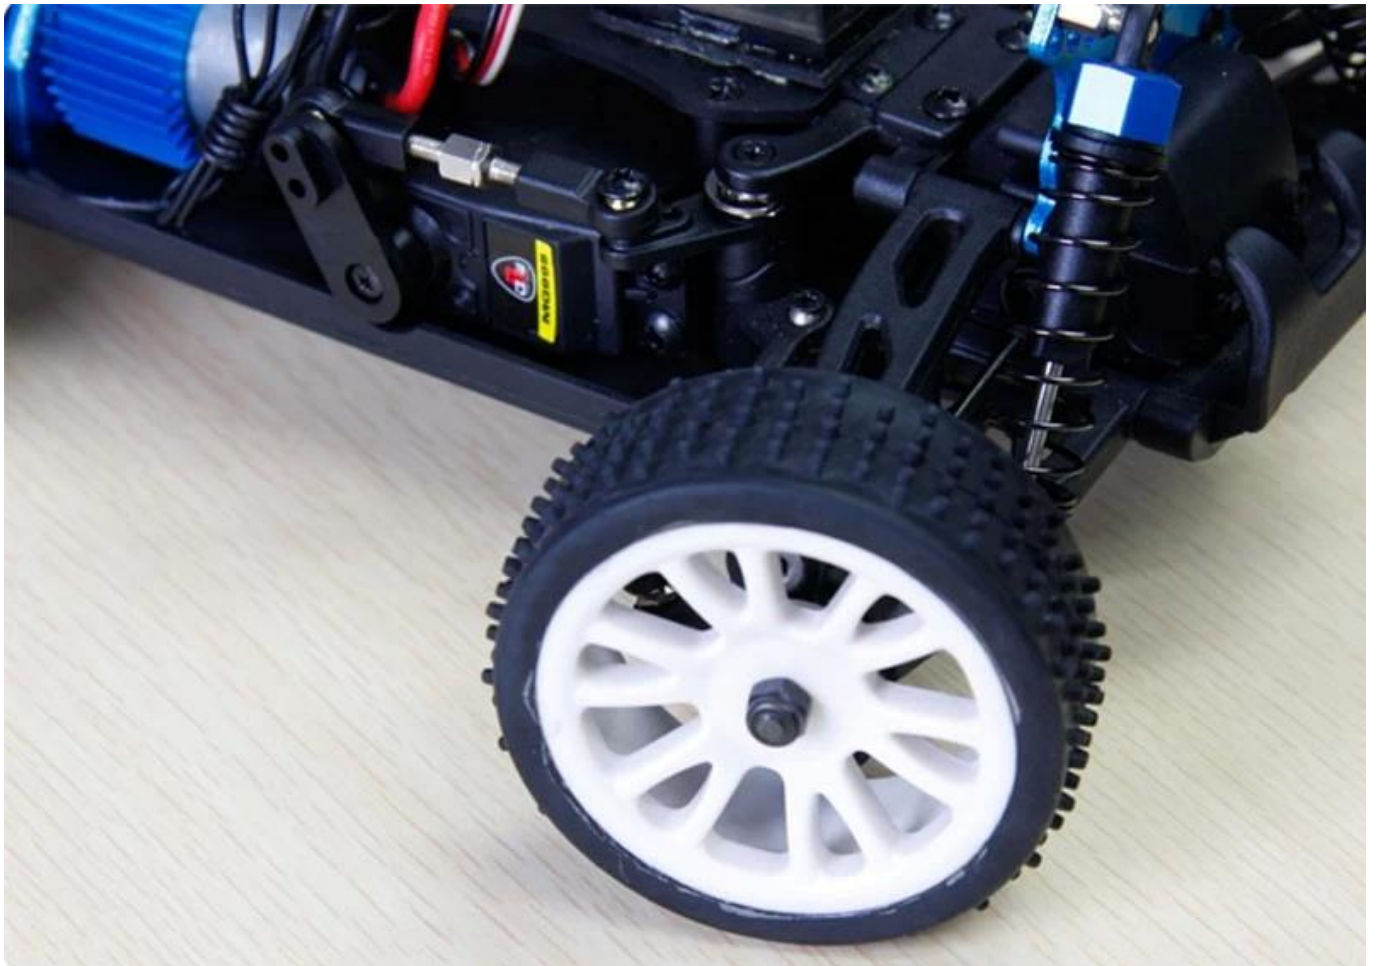

1/16 escala de energia elétrica off-road de buggy **TPEB-1605**

Detalhes Rápidos

Estilo: Brinquedos de Controle Remoto

Tipo: RC Electric Car

Alimentação: Bateria

Material: Plástico

Tipo de plástico: ABS

Lugar de origem: Shenzhen, província de Guangdong, China

Nome Marca: 1/16 escala de energia elétrica de buggy off-road

Número modelo: TPEB-1605

Product display

#YX16052

#YX16051

Body
[18503]

Product display

Especificações

Comprimento: 280 (mm)

width: 191 (mm)

Altura: 110 (mm)

De distância entre eixos: 174MM

Relação da engrenagem: 8.9: 1

Afastamento à terra: 18 milímetros

roda diâmetro: 69 milímetros

largura da roda: 25 mm (frente), 29 milímetros (parte traseira)