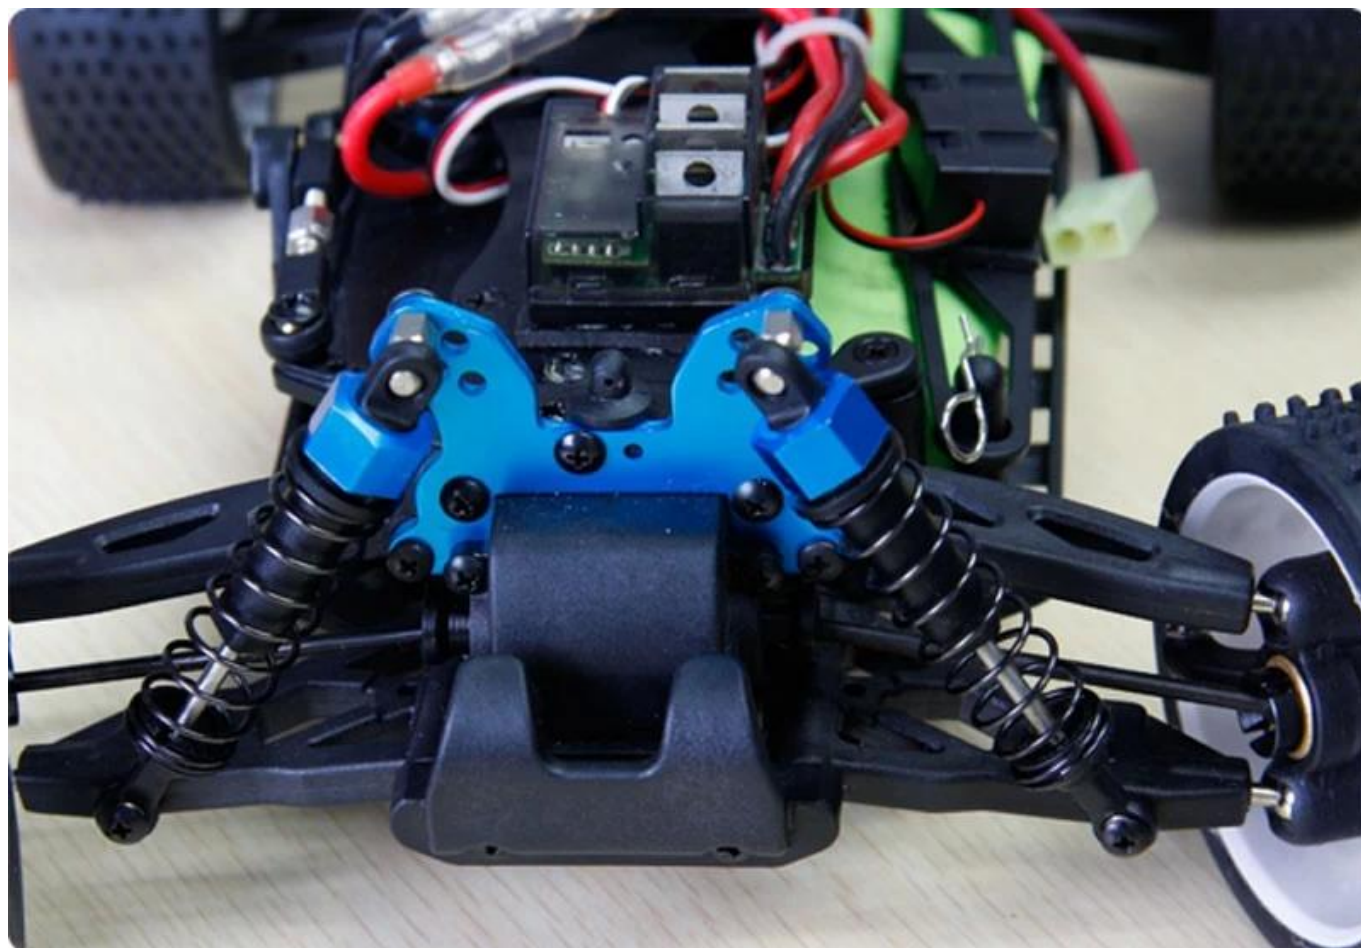

1/16 escala de energia elétrica off-road de buggy **TPEB-1605**

Detalhes Rápidos

Estilo: Brinquedos de Controle Remoto

Tipo: RC Electric Car

Alimentação: Bateria

Material: Plástico

Tipo de plástico: ABS

Lugar de origem: Shenzhen, província de Guangdong, China

Nome Marca: 1/16 escala de energia elétrica de buggy off-road

Número modelo: TPEB-1605

Product display

#YX16052

#YX16051

Body
[18503]

Product display

Especificações

Comprimento: 280 (mm)

width: 191 (mm)

Altura: 110 (mm)

De distância entre eixos: 174MM

Relação da engrenagem: 8.9: 1

Afastamento à terra: 18 milímetros

roda diâmetro: 69 milímetros

largura da roda: 25 mm (frente), 29 milímetros (parte traseira)

marca de motor: RC380

energia da bateria: 7.2v 1100mAh

Sistema de controle R / C: 2CH AM Transmissor

[**Clique para saber mais sobre nós.**](#)

MORE PRODUCTS!