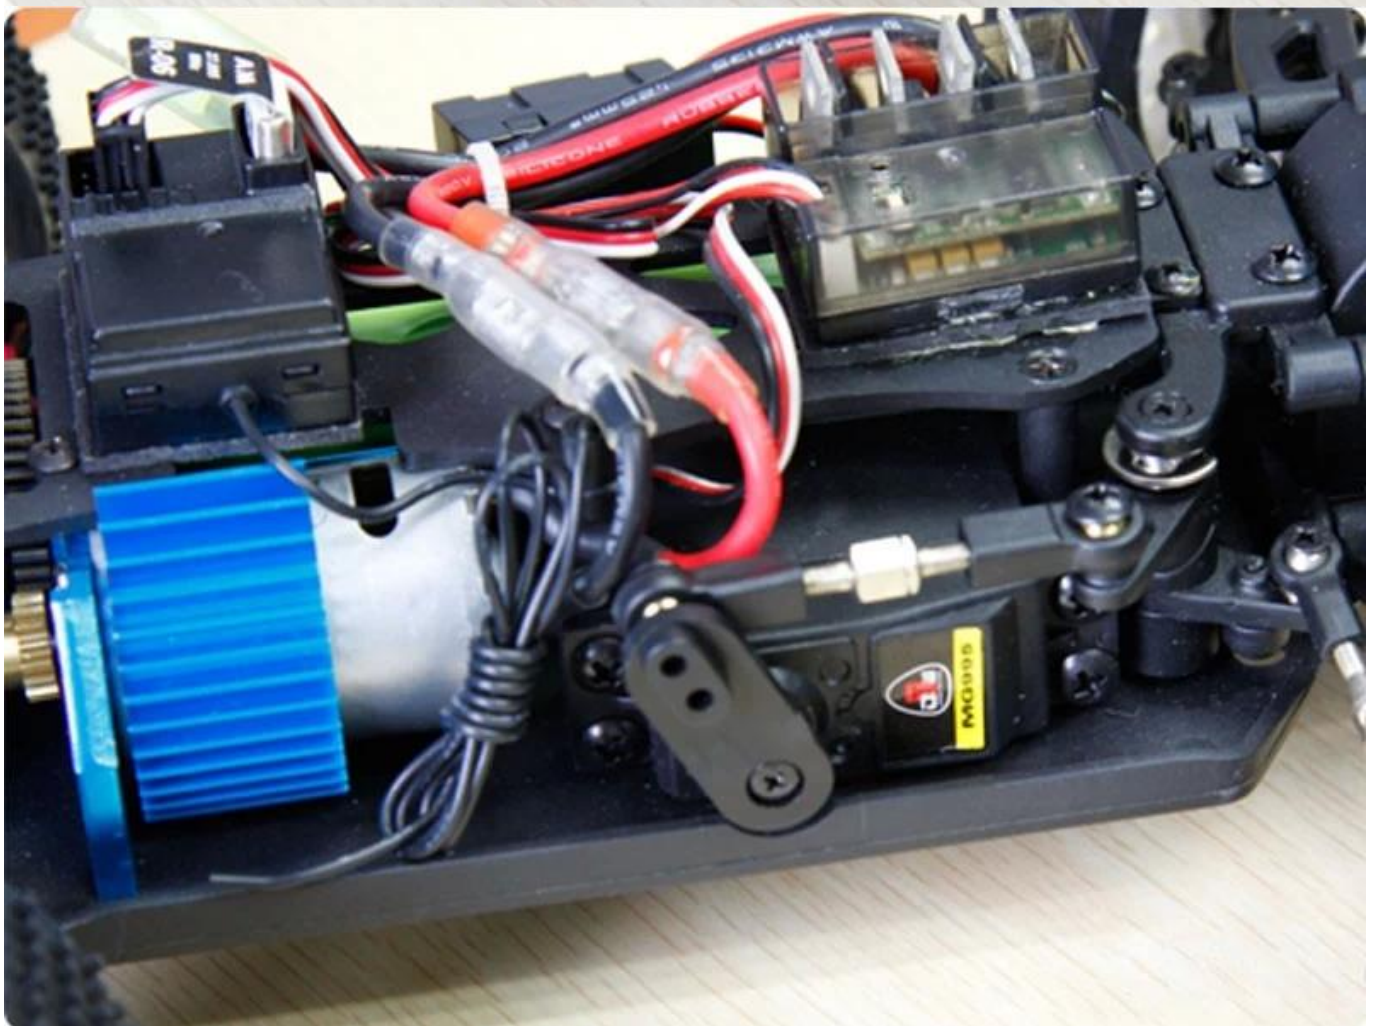

1/16 escala de energia elétrica off-road de buggy **TPEB-1605**

Detalhes Rápidos

Estilo: Brinquedos de Controle Remoto

Tipo: RC Electric Car

Alimentação: Bateria

Material: Plástico

Tipo de plástico: ABS

Lugar de origem: Shenzhen, província de Guangdong, China

Nome Marca: 1/16 escala de energia elétrica de buggy off-road

Número modelo: TPEB-1605

Product display

#YX16052

#YX16051

Body
[18503]

Product display

Especificações

Comprimento: 280 (mm)

width: 191 (mm)

Altura: 110 (mm)

De distância entre eixos: 174MM

Relação da engrenagem: 8.9: 1

Afastamento à terra: 18 milímetros

roda diâmetro: 69 milímetros

largura da roda: 25 mm (frente), 29 milímetros (parte traseira)

marca de motor: RC380

energia da bateria: 7.2v 1100mAh

Sistema de controle R / C: 2CH AM Transmissor

[**Clique para saber mais sobre nós.**](#)

MORE PRODUCTS!