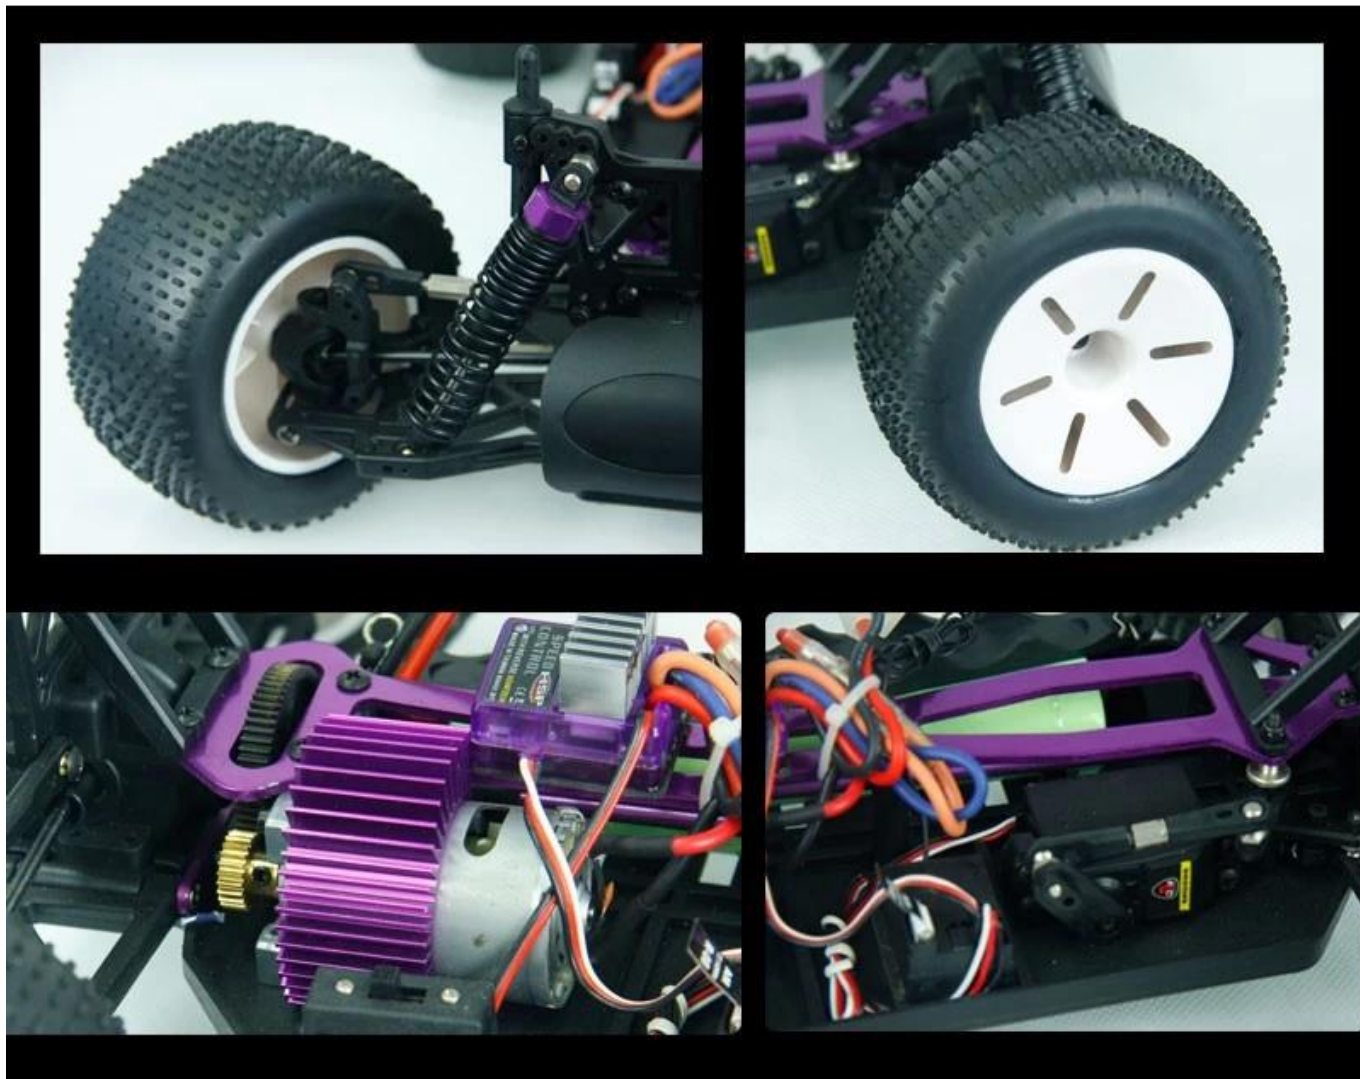

# 1/10 escala estrada elétrico off truggy TPET-1002

## Especificações

Comprimento: 400 (mm)

width: 300 (mm)

Altura: 160 (mm)

Distância entre eixos: 275 milímetros

Relação da engrenagem: 1: 10.3

Afastamento à terra: 35mm

roda dímetro: 105 milímetros

largura da roda: 60 milímetros

marca de motor: RC540

7.2V 1800MAH

Sistema de controle R / C: 2CH AM Transmissor

[\*\*Clique para saber mais sobre nós.\*\*](#)

---

**MORE PRODUCTS!**