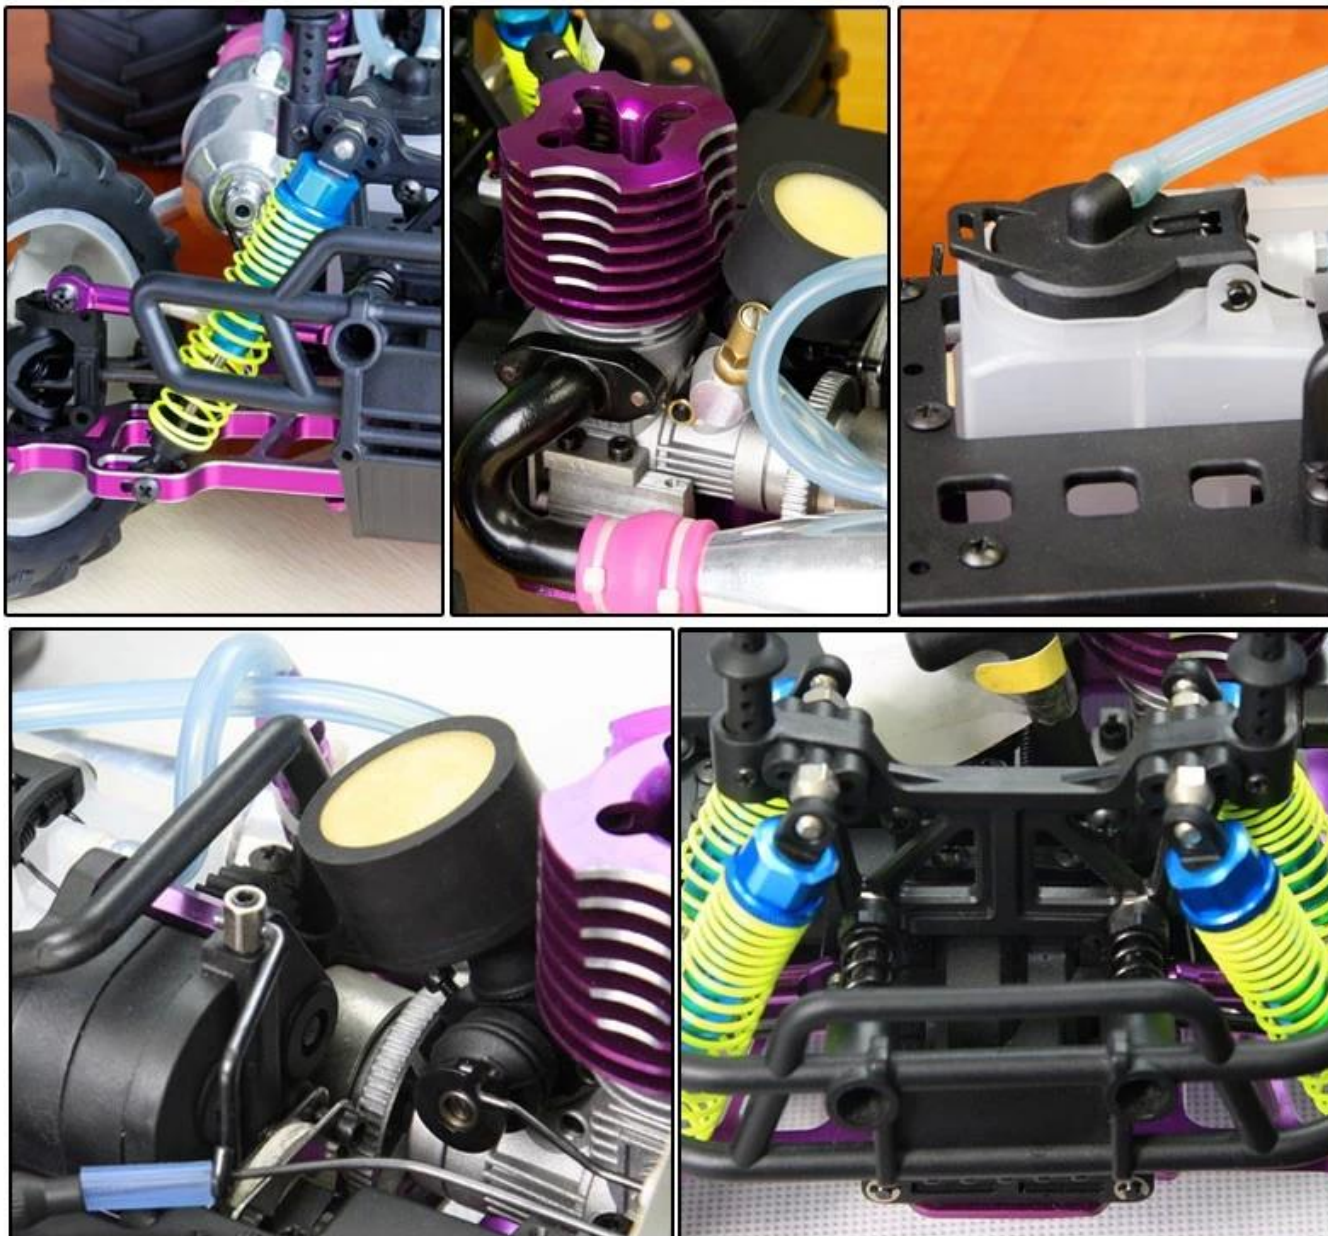

1/10 Scale gás alimentado 4WD monster truck TPGT-1081

Detalhes Rápidos

Estilo: Brinquedos de controle remoto

Tipo:Nitro RC Car

Alimentação: Bateria

Material: Plástico

Tipo de plástico: ABS

Lugar de origem: Shenzhen, província de Guangdong, China

Nome Marca:1/10 Scale gás alimentado 4WD monster truck

Número modelo: TPGT-1081

You can choose

Details display

Especificações

Comprimento: 400 milímetros

Largura: 310 milímetros

Altura: 185 milímetros

Distância entre eixos: 275 milímetros

Relação da engrenagem: 1: 13.34

Afastamento à terra: 30 milímetros

Motor: 18 / 20cxp (opcional)

Sistema de Rádio: 2.4G

Tipo de chassis: 2.5mm Alumínio 6061

Rodas: 105 x 57 milímetros

Peso: 2250G

Choques: 8 Oil Filled tampado Controle de Velocidade

[*Clique para saber mais sobre nós.*](#)

MORE PRODUCTS!