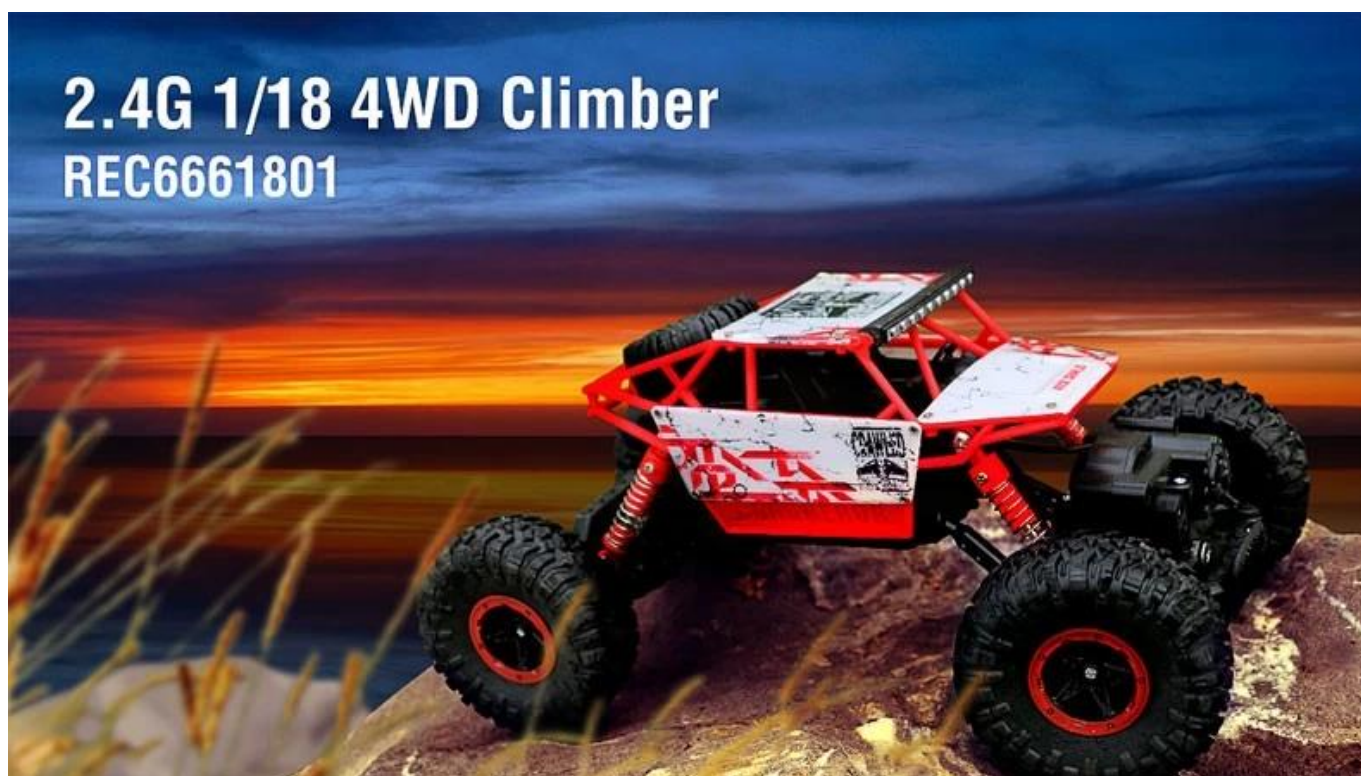

Funkcja

Do przodu, do tyłu, skręć w lewo, skręć w prawo, mogą wspinać się 10 cm przeszkód, metopa 90 stopni może wspinać

Pakiet zawiera

- 1 * samochodów
- 1 * Nadajnik
- 1 * Instrukcja obsługi
- 1 * Ładować

PRODUCT INFORMATION

Super super
climbing force power

Persistent super
power

High quality ABS
super anti-throw ability

SUPER POWER

SUPER POWER

PRODUCT INFORMATION

MAGIC RED

MAGIC RED TANK IS THE SECOND WORLD WAR, WHEN THE
DEVELOPMENT AND MANUFACTURE OF THE TANK, GENIE
ALSHERMANLAND SNOW, OR WENDY SHERMAN (SHERMAN)

WIRELESS REMOTE CONTROL

SUPER STRONG CLIMBING FORCE

FOUR-WHEEL SHOCK