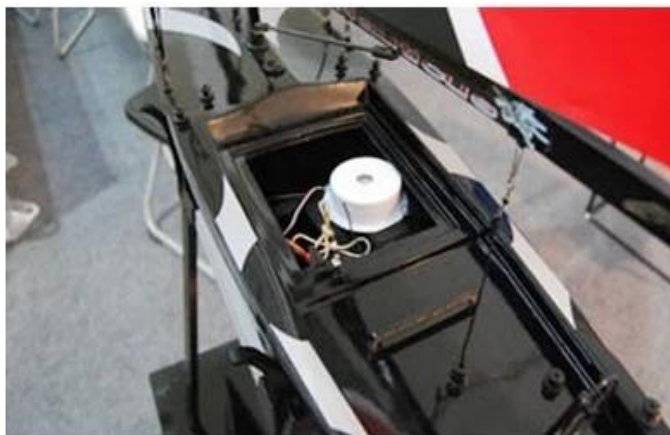

## **2.4G Monsunowe NOWOŚĆ 900 Żaglowiec RTR REB71-F03**

Długość: 900mm

Wysokość: 1800mm

Waga: 2800g

Sail Powierzchnia: 0.38m<sup>2</sup>

Rozmiar paczki: 100 x 55 x 45cm

QTY: 4PCS / CTN

N.W / G.W: 20 / 23kg

Zadrukowany kadłub z włókna szklanego

Gotowe i sfałszowane żagle

Preinstalowany serwo steru

Preinstalowany serwo żagiel

Zawiera układ zdalnego sterowania (sprzęt elektroniczny)