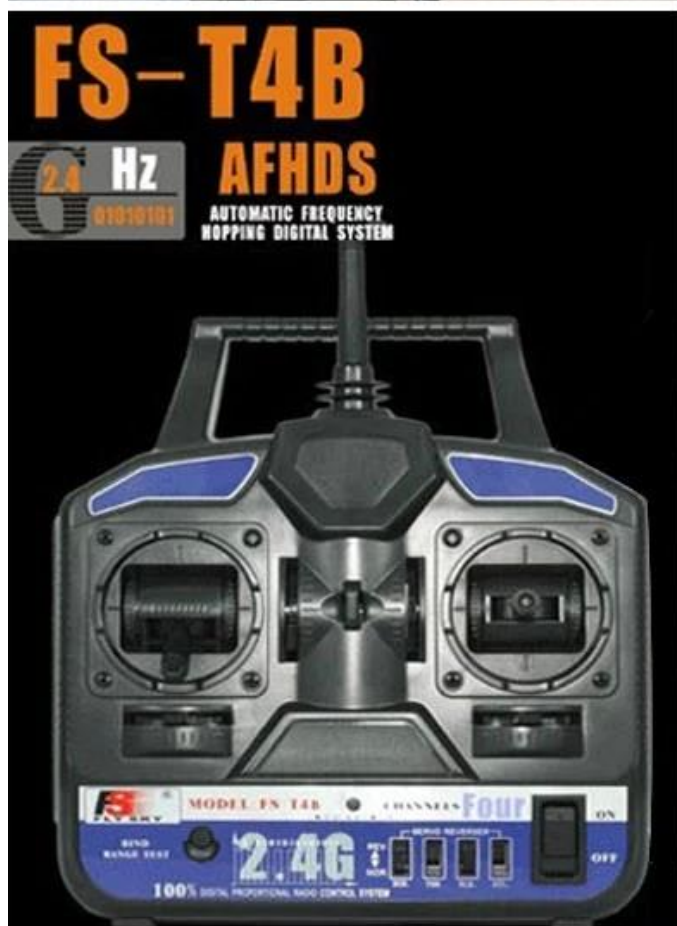

## **2.4G Monsunowe NOWOŚĆ 900 Żaglowiec RTR REB71-F03**

Długość: 900mm

Wysokość: 1800mm

Waga: 2800g

Sail Powierzchnia: 0.38m<sup>2</sup>

Rozmiar paczki: 100 x 55 x 45cm

QTY: 4PCS / CTN

N.W / G.W: 20 / 23kg

Zadrukowany kadłub z włókna szklanego

Gotowe i sfałszowane żagle

Preinstalowany serwo steru

Preinstalowany serwo żagiel

Zawiera układ zdalnego sterowania (sprzęt elektroniczny)