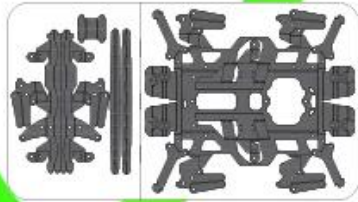

2.4 G biedronka DIY Robot F10

Opis produktu:

1. Forward, do tyłu, w lewo, skręć w prawo
2. można uruchomić w wszelkiego rodzaju teren kompleksu
3. trzy różne tryb sterowania
4. oryginalne nowe materiały kompozytowe, trwałe, lekkie, może być składany wokół.
5. Projekt struktury sprytny ruch, poprzez ruch nóg do osiągnięcia pracy
6. Exclusive, globalny patent
7. DIY

DIY

Installation is similar to origami, easy and fun. Original new composite materials, durable, light weight, can be fold around.

Intelligent sensing device

Perceived touch independent analysis and action, like real insect.