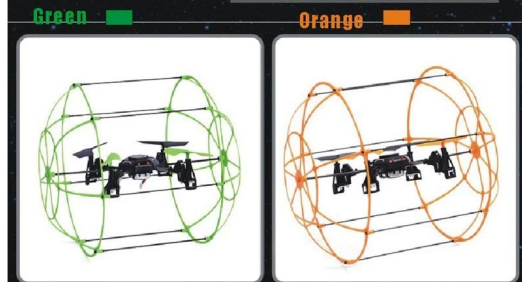

Nazwa marki: 2.4G 4CH Sześć osi ściana wspinaczkowa quadcopter

Numer modelu: REH531306

Product & nbsp; Funkcje

Tryb niebo: up & amp; w dół, do przodu i amp; do tyłu, skreć w lewo i amp; Prawo, lewo i amp; prawa strona fligh, unosić, Tryb gruntów: do przodu & amp; do tyłu, w lewo i amp; prawa kierownica, automatyczna funkcja prostujące, ściana wspinaczkowa, funkcja sufit.

2.4G 4ch four axis climbing wall UFO

Quadcopter **AEROCRAFT** REH531306

2.4G Easy - To - Fly Technology

- 1. Crashworthiness Cover
- 2. Back Main Blade
- 3. LED Light
- 4. 3.7V Li-poly battery
- 5. Front Main Blade

Function

爬墙

Climbing the walls

爬天花板

Climb the ceiling

悬停、飞行

Hovering and flying

爬楼梯

Climb the stairs

USB charging

0 Operating instructions

Charger

Back Cover

LED Light

Main Blade

Crashworthiness Cover