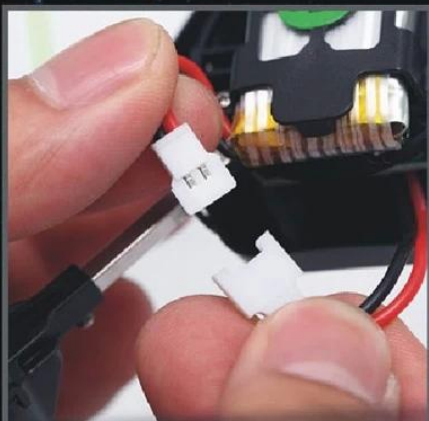

2.4G 4CH cztery 6 Wspinaczka quadcopter ściana REH531306

Szybkie Szczegóły

Styl: Toy Radio Control

Typ: 6 oś Quadcopter

Zasilanie: Akumulator

Materiał: Plastik

Rodzaj tworzywa: ABS

Miejsce pochodzenia: Guangdong China Shenzhen

Nazwa marki: 2.4G 4CH Sześć osi ściana wspinaczkowa quadcopter

Numer modelu: REH531306

Product & nbsp; Funkcje

Tryb niebo: up & amp; w dół, do przodu i amp; do tyłu, skreć w lewo i amp; Prawo, lewo i amp; prawa strona fligh, unosić, Tryb gruntów: do przodu & amp; do tyłu, w lewo i amp; prawa kierownica, automatyczna funkcja prostujące, ściana wspinaczkowa, funkcja sufit.

2.4G 4ch four axis climbing wall UFO

Quadcopter **AEROCRAFT** REH531306

2.4G Easy - To - Fly Technology

- 1. Crashworthiness Cover
- 2. Back Main Blade
- 3. LED Light
- 4. 3.7V Li-poly battery
- 5. Front Main Blade

Climb the stairs

USB charging

0 Operating instructions

Charger

Back Cover

LED Light

Main Blade

Crashworthiness Cover