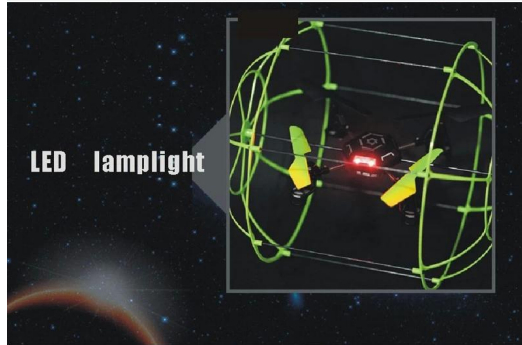

Nazwa marki: 2.4G 4CH Sześć osi ściana wspinaczkowa quadcopter

Numer modelu: REH531306

Product & nbsp; Funkcje

Tryb niebo: up & amp; w dół, do przodu i amp; do tyłu, skreć w lewo i amp; Prawo, lewo i amp; prawa strona fligh, unosić, Tryb gruntów: do przodu & amp; do tyłu, w lewo i amp; prawa kierownica, automatyczna funkcja prostujące, ściana wspinaczkowa, funkcja sufit.

2.4G 4ch four axis climbing wall UFO

Quadcopter **AEROCRAFT** REH531306

2.4G Easy - To - Fly Technology

- 1. Crashworthiness Cover
- 2. Back Main Blade
- 3. LED Light
- 4. 3.7V Li-poly battery
- 5. Front Main Blade

Function

爬墙

Climbing the walls

爬天花板

Climb the ceiling

悬停、飞行

Hovering and flying

爬楼梯

Climb the stairs

USB charging

0 Operating instructions

Charger

Back Cover

LED Light

Main Blade

Crashworthiness Cover