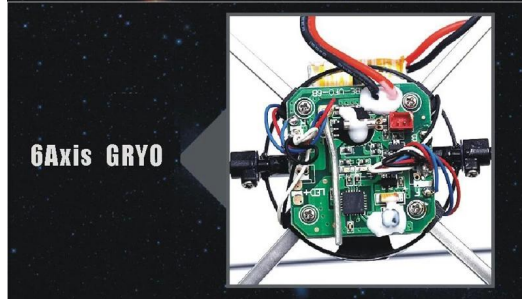

2.4G 4CH cztery 6 Wspinaczka quadcopter ściana REH531306

Szybkie Szczegóły

Styl: Toy Radio Control

Typ: 6 oś Quadcopter

Zasilanie: Akumulator

Materiał: Plastik

Rodzaj tworzywa: ABS

Miejsce pochodzenia: Guangdong China Shenzhen

Nazwa marki: 2.4G 4CH Sześć osi ściana wspinaczkowa quadcopter

Numer modelu: REH531306

Product & nbsp; Funkcje

Tryb niebo: up & amp; w dół, do przodu i amp; do tyłu, skreć w lewo i amp; Prawo, lewo i amp; prawa strona fligh, unosić, Tryb gruntów: do przodu & amp; do tyłu, w lewo i amp; prawa kierownica, automatyczna funkcja prostujące, ściana wspinaczkowa, funkcja sufit.

2.4G 4ch four axis climbing wall UFO

Quadcopter **AEROCRAFT** REH531306

2.4G Easy - To - Fly Technology

- 1. Crashworthiness Cover
- 2. Back Main Blade
- 3. LED Light
- 4. 3.7V Li-poly battery
- 5. Front Main Blade

Climb the stairs

USB charging

0 Operating instructions

Charger

Back Cover

LED Light

Main Blade

Crashworthiness Cover