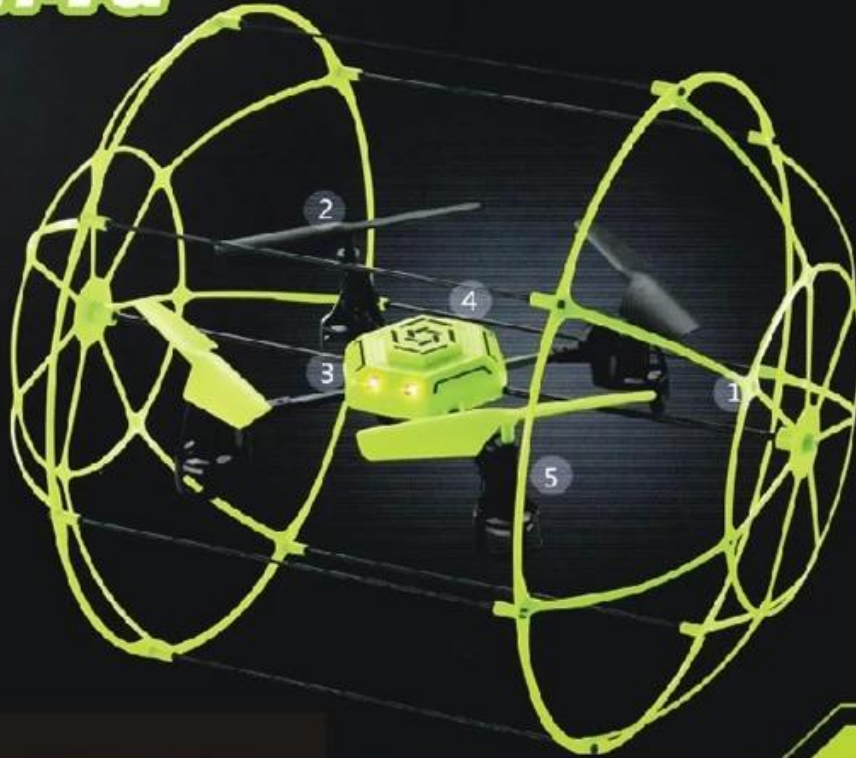

2.4G 4CH cztery 6 Wspinaczka quadcopter ściana REH531306

Szybkie Szczegóły

Styl: Toy Radio Control

Typ: 6 oś Quadcopter

Zasilanie: Akumulator

Materiał: Plastik

Rodzaj tworzywa: ABS

Miejsce pochodzenia: Guangdong China Shenzhen

Nazwa marki: 2.4G 4CH Sześć osi ściana wspinaczkowa quadcopter

Numer modelu: REH531306

Product & nbsp; Funkcje

Tryb niebo: up & amp; w dół, do przodu i amp; do tyłu, skreć w lewo i amp; Prawo, lewo i amp; prawa strona fligh, unosić, Tryb gruntów: do przodu & amp; do tyłu, w lewo i amp; prawa kierownica, automatyczna funkcja prostujące, ściana wspinaczkowa, funkcja sufit.

2.4G 4ch four axis climbing wall UFO

Quadcopter **AEROCRAFT** REH531306

2.4G Easy - To - Fly Technology

- 1. Crashworthiness Cover
- 2. Back Main Blade
- 3. LED Light
- 4. 3.7V Li-poly battery
- 5. Front Main Blade

Bateria produkt: 3.7V / 350mAh akumulatora lipo (z płyty ochronnej)

baterii transmitter: 4szt * bateria AA (nie dołączone)

Opłata sposób: linia USB

Czas gry: 6 min

Odległość sterowania: 50m

Wiek: 14 +

Pakiet w tym