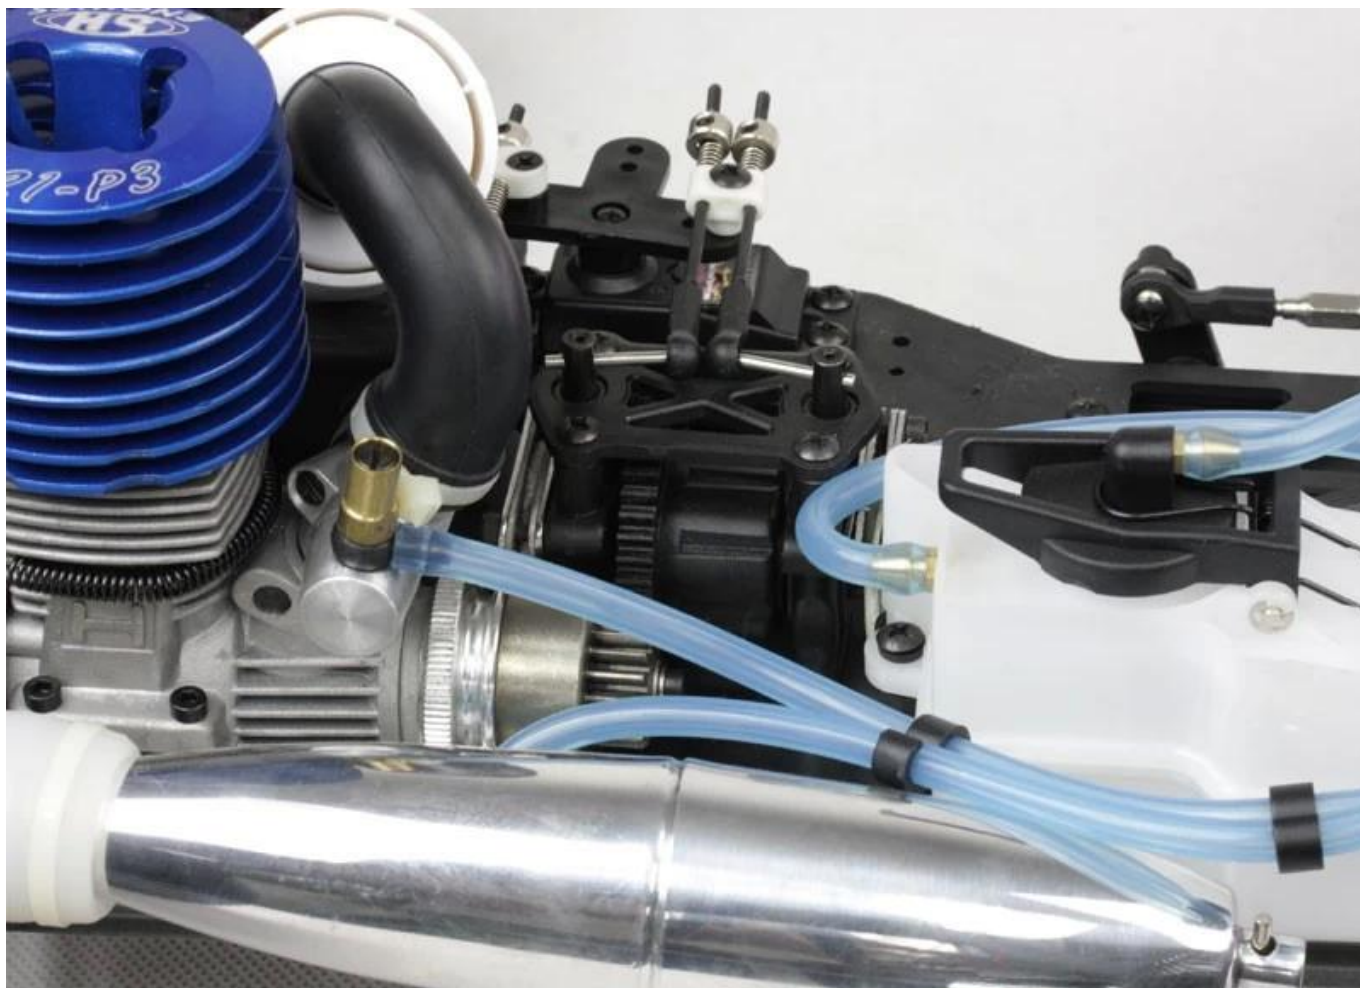

Skala 8/01 4WD nitro wyłączony samochód na drogach TPGT-0875

Szybkie Szczegóły

Styl: Zabawki zdalnie sterowane

Typ: Nitro RC samochodów

Zasilanie: bateria

Materiał: Plastik

Rodzaj tworzywa: ABS

Miejsce pochodzenia: Shenzhen w prowincji Guangdong, Chiny

Nazwa marki: Skala 1/8 4WD nitro wyłączony samochód na drogach

Numer modelu: TPGT-0875

Product display

#YX18852

#YX18851

Details display

Dane techniczne

Długość: 530 (mm)
Szerokość: 410 (mm)
Wysokość: 205 (mm)
Rozstaw osi: 360-365 (mm)
Przełożenie: 1: 17,5
Prześwit: 55 (mm)
średnica koła: 120 (mm)
Szerokość koła: 82 (mm)
Silnik: Taiwan SH21cpx / AM