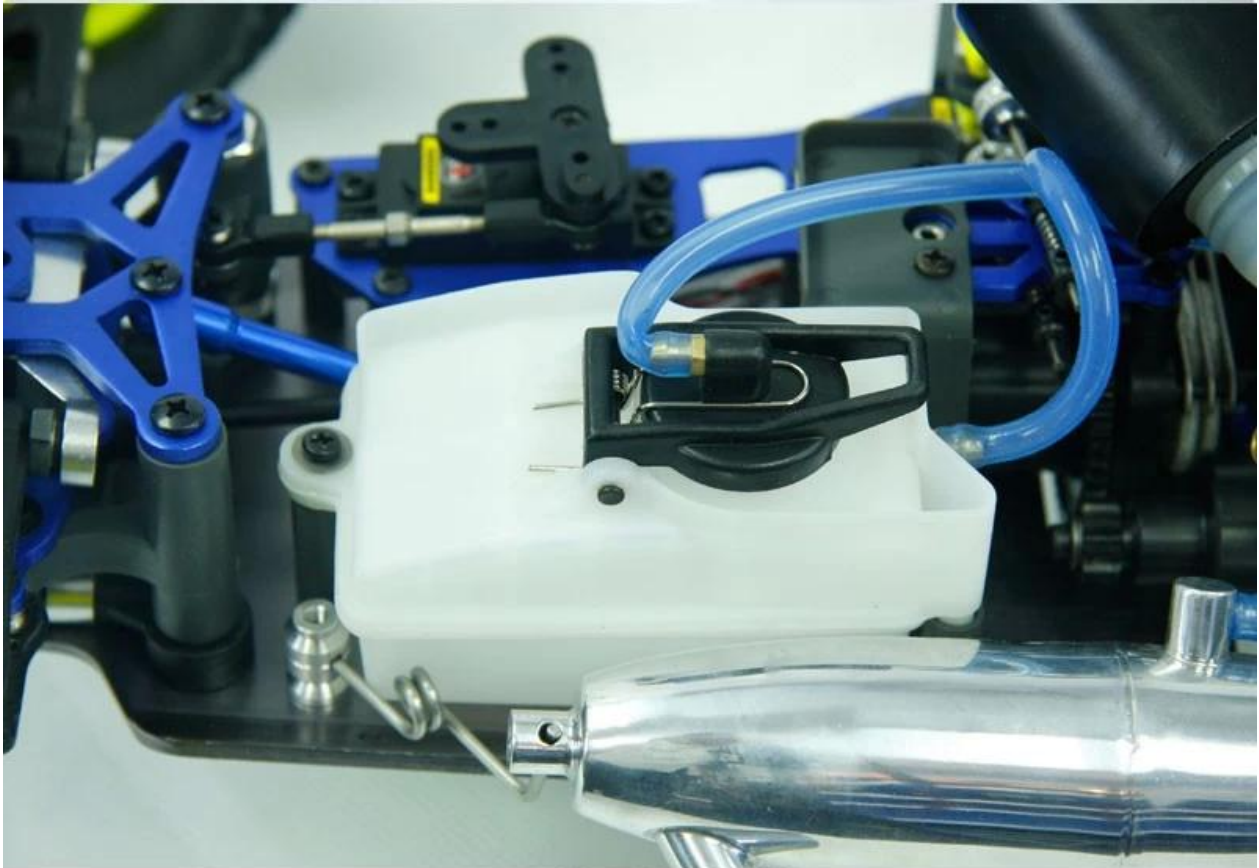

Skala 8/01 4WD nitro wyłączony samochód na drogach TPGT-0875

Szybkie Szczegóły

Styl: Zabawki zdalnie sterowane

Typ: Nitro RC samochodów

Zasilanie: bateria

Materiał: Plastik

Rodzaj tworzywa: ABS

Miejsce pochodzenia: Shenzhen w prowincji Guangdong, Chiny

Nazwa marki: Skala 1/8 4WD nitro wyłączony samochód na drogach

Numer modelu: TPGT-0875

Product display

#YX18852

#YX18851

Details display

Dane techniczne

Długość: 530 (mm)
Szerokość: 410 (mm)
Wysokość: 205 (mm)
Rozstaw osi: 360-365 (mm)
Przełożenie: 1: 17,5
Prześwit: 55 (mm)
średnica koła: 120 (mm)
Szerokość koła: 82 (mm)
Silnik: Taiwan SH21cpx / AM