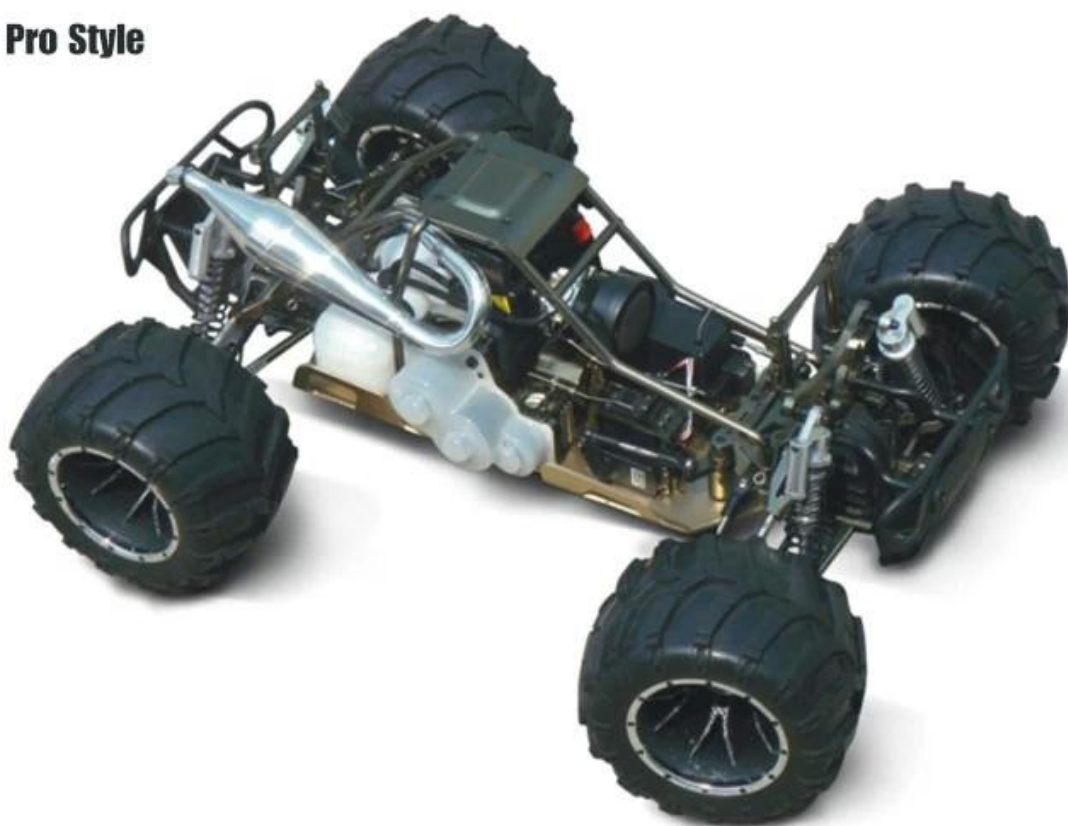

Skala 1/5 powered 26cc GAS terenowych Monster Truck TPGT-0550

Szybkie Szczegóły

Styl: Zabawki zdalnie sterowane

Typ: Nitro RC samochodów

Zasilanie: bateria

Materiał: Plastik

Rodzaj tworzywa: ABS

Miejsce pochodzenia: Prowincja Guangdong, Chiny

Nazwa marki: Skala 1/5 26cc Gazowe terenowych Monster Truck

Numer modelu: TPGT-0550

Product display

Body (50909)

Body (50914)

Body (50915)

Pro Style

Details display

Dane techniczne

Podwozie: 4 mm prześwit thickness. Aluminum 6061T6 Parter: 72mm

Felga Średnica: 212mm, kolor obręczy kół: czarny & biały, chrom

Pojemność zbiornika paliwa: 700CC

System Differential: CNC proces Metal Gear

Układ hamulcowy: podwójne tarcze hamulcowe odwrócić układ
Przełożenie: 12.6: 1
Odbiornik akumulator / ładowarka: 1500 / 2000mAh NI-MH (w zestawie)
Budowa ciała: anty-wybuchnąć, wysoka odporność
Comber Anioł: 0-8
System sterowania R / C: 2.4G
z ochrony sterowania: standardowy Equip ochrony.