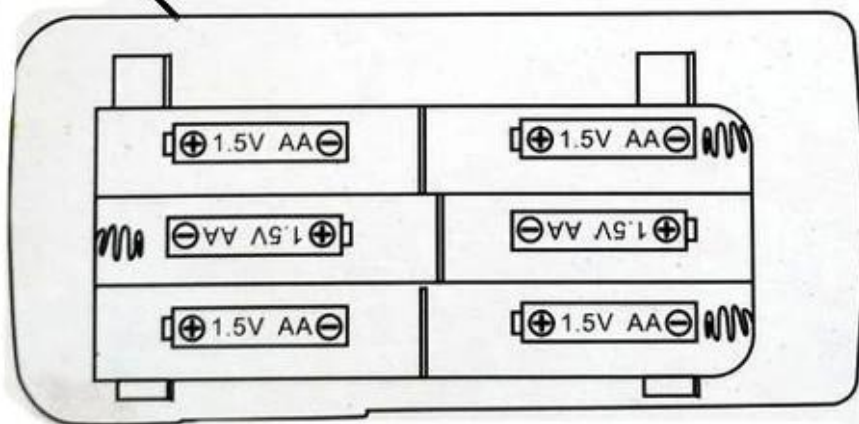

1:24 LCD nadajnik 2.4G 4WD mini rc szybkiego samochodu REC622112

Funkcje produktu

do przodu i do tyłu, w lewo, skręć w prawo, światło, plik prędkości

全比例

2.4G

四驱遥控车

1:24 R/C FOUR-WHEEL DRIVE CAR

NO.2112

FOUR-WHEEL DRIVE RC CAR

2.4G FOUR-WHEEL DRIVE RC CAR

6节AA (5) 号电池

You can also upgrade to lithium battery

Bateria produktu: Li-baterią

Pilot zdalnego sterowania Akumulator: 15V * 6 (brak w zestawie)

Częstotliwość: 2.4G

Wiek: 14 +

Styl Opakowanie: BOX OKNO

Pakiet zawiera

1 x 2.4G RC Truck

1 x kontroler 2.4G

Linia 1 x USB

1 x Instrukcja

[WIDEO : 1:24 LCD nadajnik 2.4G 4WD mini rc szybkiego samochodu REC622112](#)