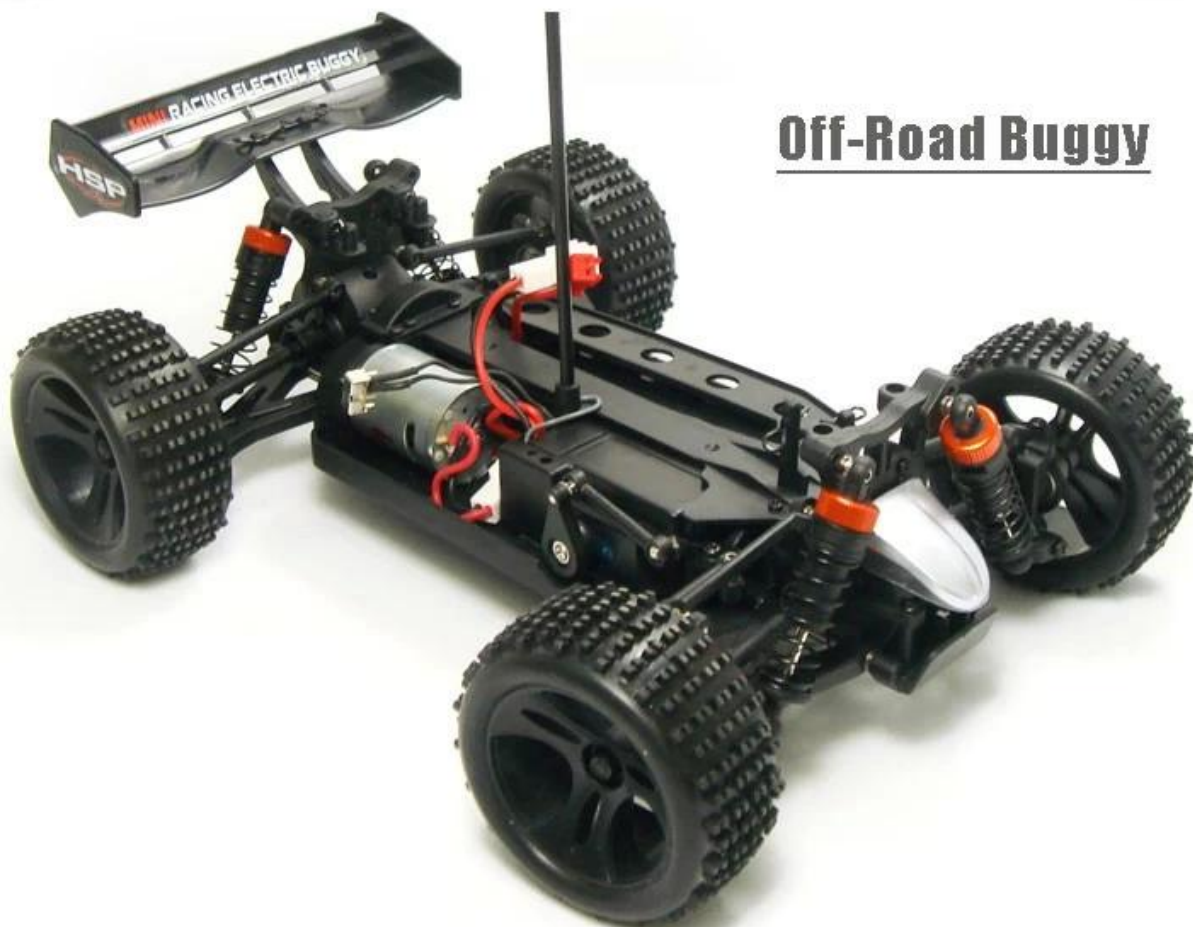

Skala 1/18 4WD elektryczna buggy off-road TPET-1805

Szybkie Szczegóły

Styl: Toy Radio Control

Typ: Samochód elektryczny RC

Zasilanie: Akumulator

Materiał: Plastik

Rodzaj tworzywa: ABS

Miejsce pochodzenia: Shenzhen w prowincji Guangdong, Chiny

Nazwa marki: skala 1/18 4WD elektryczna buggy off-road

Numer modelu: TPET-1805

Product Display

Body[80591]

Body[80592]

Body[80593]

Body[80594]

Frame Show

Off-Road Buggy

#T3918A -2.4G

58180 Radio PCB

Specyfikacje

Długość: 230 (mm)
Szerokość: 175 (mm)
Rozstaw osi: 155mm
Przełożenie: 1: 8,8
Prześwit: 15mm
Rodzaj silnika: RC370
Typ baterii: 7.2V 1100mAh
System napędu: Napęd na 4 koła
System radiowy: 2ch 2.4G
ESC / Radio / serwo: Radio PCB