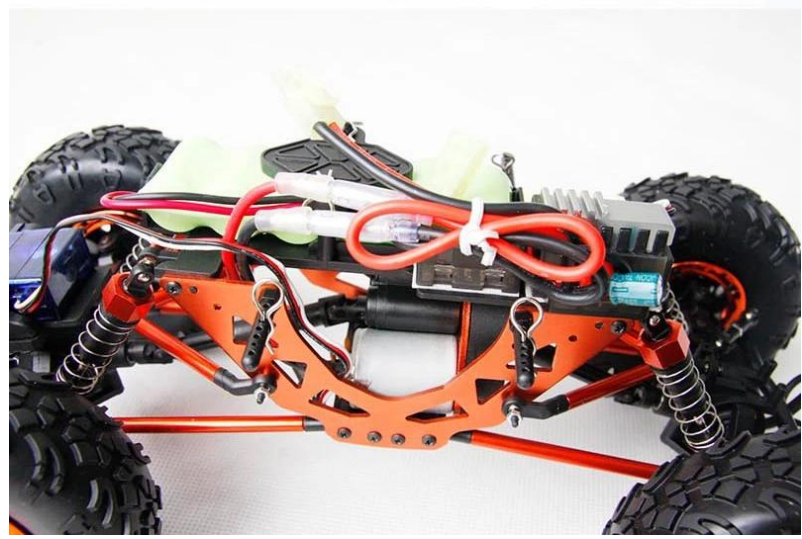

1/18 Skala Electric Powered ciężarówka Off-Road TPET-1680

Szybkie Szczegóły

Styl: Toy Radio Control

Typ: Elektryczny samochód RC

Zasilanie: Akumulator

Materiał: Plastik

Rodzaj tworzywa: ABS

Miejsce pochodzenia: Shenzhen w prowincji Guangdong, Chiny

Nazwa marki: 1/18 Skala Powered elektryczny wózek terenowy

Numer modelu: TPET-1680

product display

detail display

Specyfikacje

Wysokość:140 mm (bez ciała)

Przełożenie:1:88 (L)

Średnica koła:φ98mm

Szerokość koła:35mm

bateria:7.2V 1100mAh

zwrotnica o:40-50 °

Maksymalny moment obrotowy o:90 °

Prąd powietrza:o 1A, wznoszenia

Prąd:o 15A

[**Kliknij, aby dowiedzieć się więcej o nas.**](#)

MORE PRODUCTS!