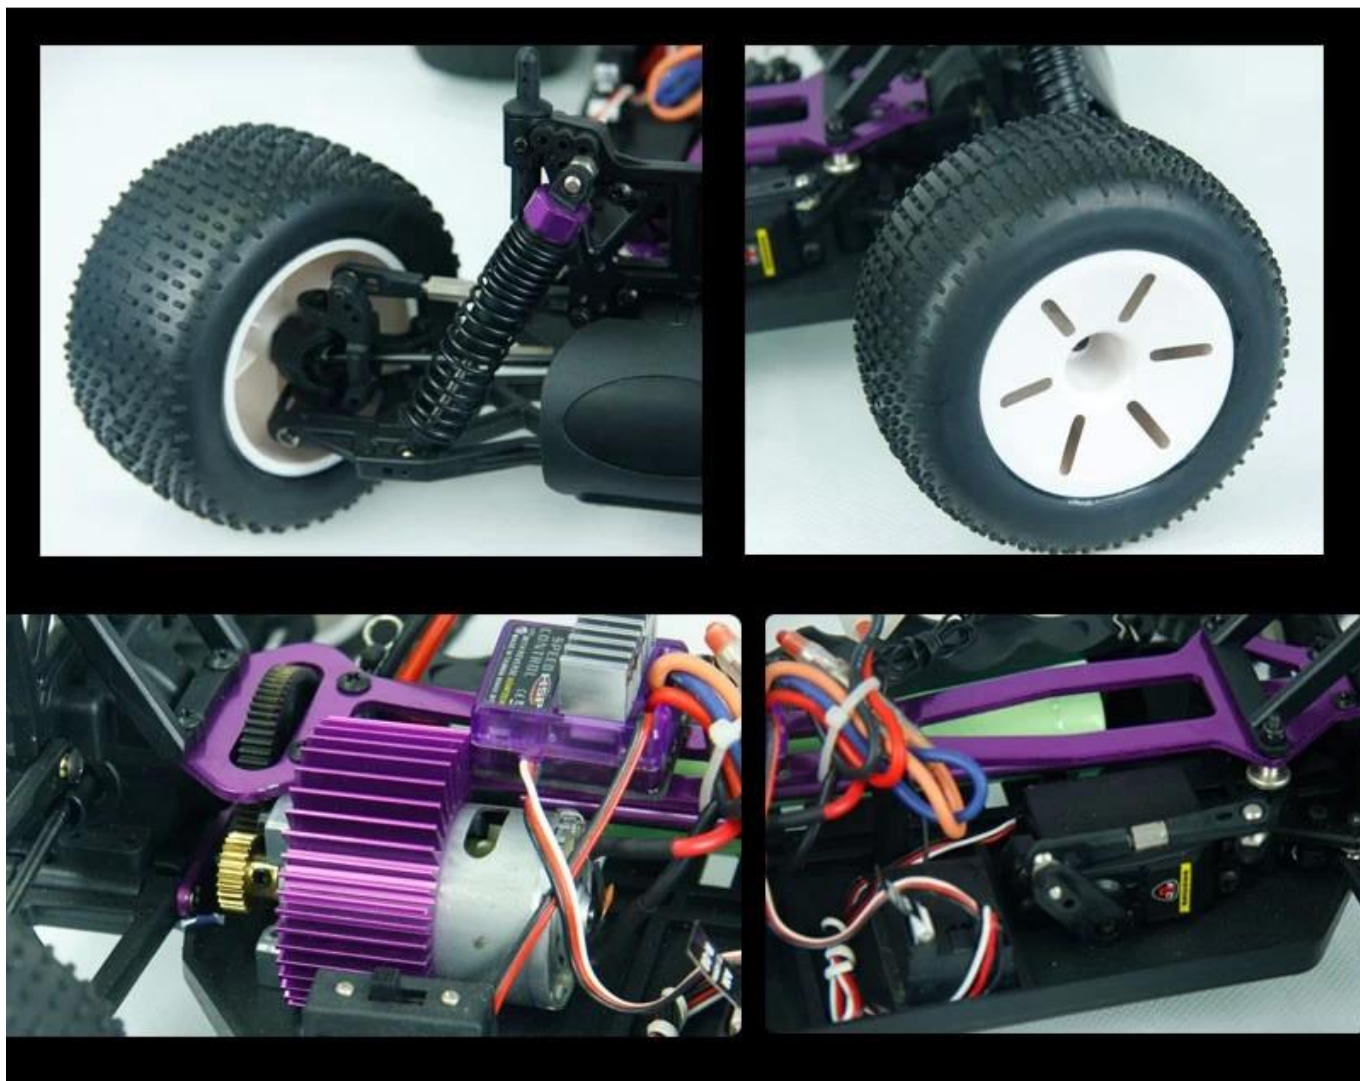

Skala 1/10 elektryczne na terenie truggy TPET-1002

Szybkie Szczegóły

Styl: Toy Radio Control

Typ: Samochód elektryczny RC

Zasilanie: Akumulator

Materiał: Plastik

Rodzaj tworzywa: ABS

Miejsce pochodzenia: Shenzhen w prowincji Guangdong, Chiny

Nazwa marki: skala 1/10 elektryczne na terenie truggy

Numer modelu: TPET-tysięcydwie

Product display

Color 1

#YX10151

Color 2

#YX10152

Details show

Off road truggy

Specyfikacje

Długość: 400 (mm)
Szerokość: 300 (mm)
Wysokość: 160 (mm)
Rozstaw osi: 275mm
Przełożenie: 1: 10.3
Prześwit: 35mm
dimeter koła: 105mm
Szerokość koła: 60mm
Marka silnika: RC540
7.2V 1800mAh
System R / kontrola C: Nadajnik AM 2CH