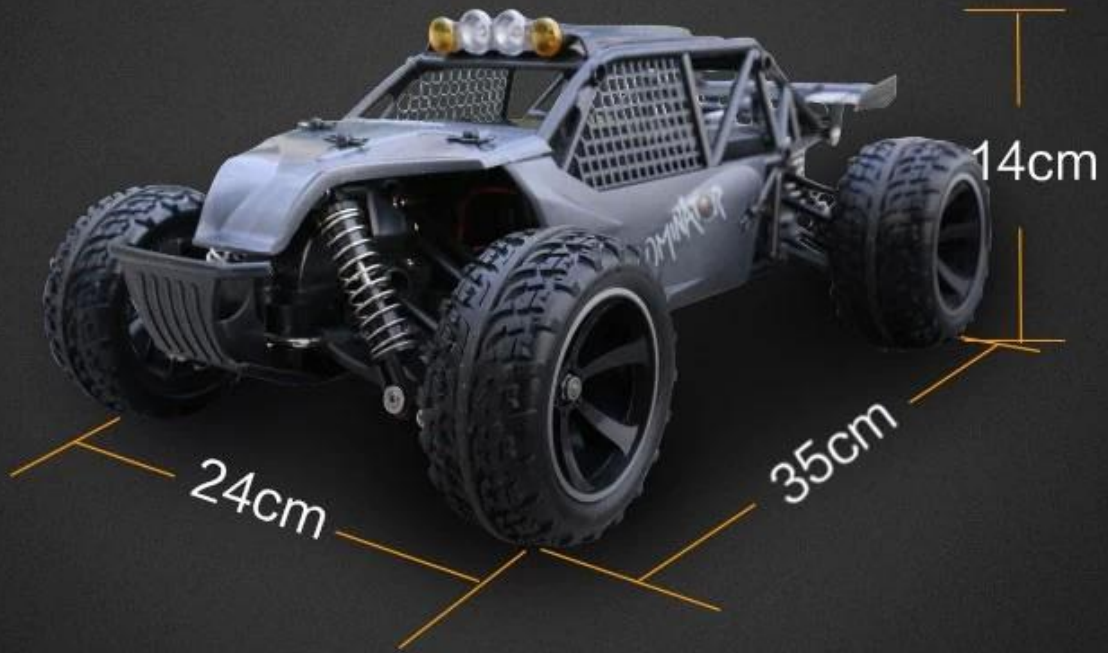

Dane techniczne:

Produktu materiał: tworzywa sztucznego i metalu

Kolor: szary

Bateria: 8 \* 1.5AA (nie dołączone)

Kontroler baterii: 4 \* 1.5AA (nie dołączone)

Kontrolować odległość: około 30 metrów

Prędkość: 40KM/H

Funkcja:

1, z kolorowym oświetleniem.

2, wodoodporny

3. napęd na cztery koła

# 1:10 HIGH SPEED car

● With colorful lighting

● waterproof

● Four-wheel drive

**With colorful lighting.**

**Waterproof**

**Four-wheel drive**

# Product Size

35\*24\*14