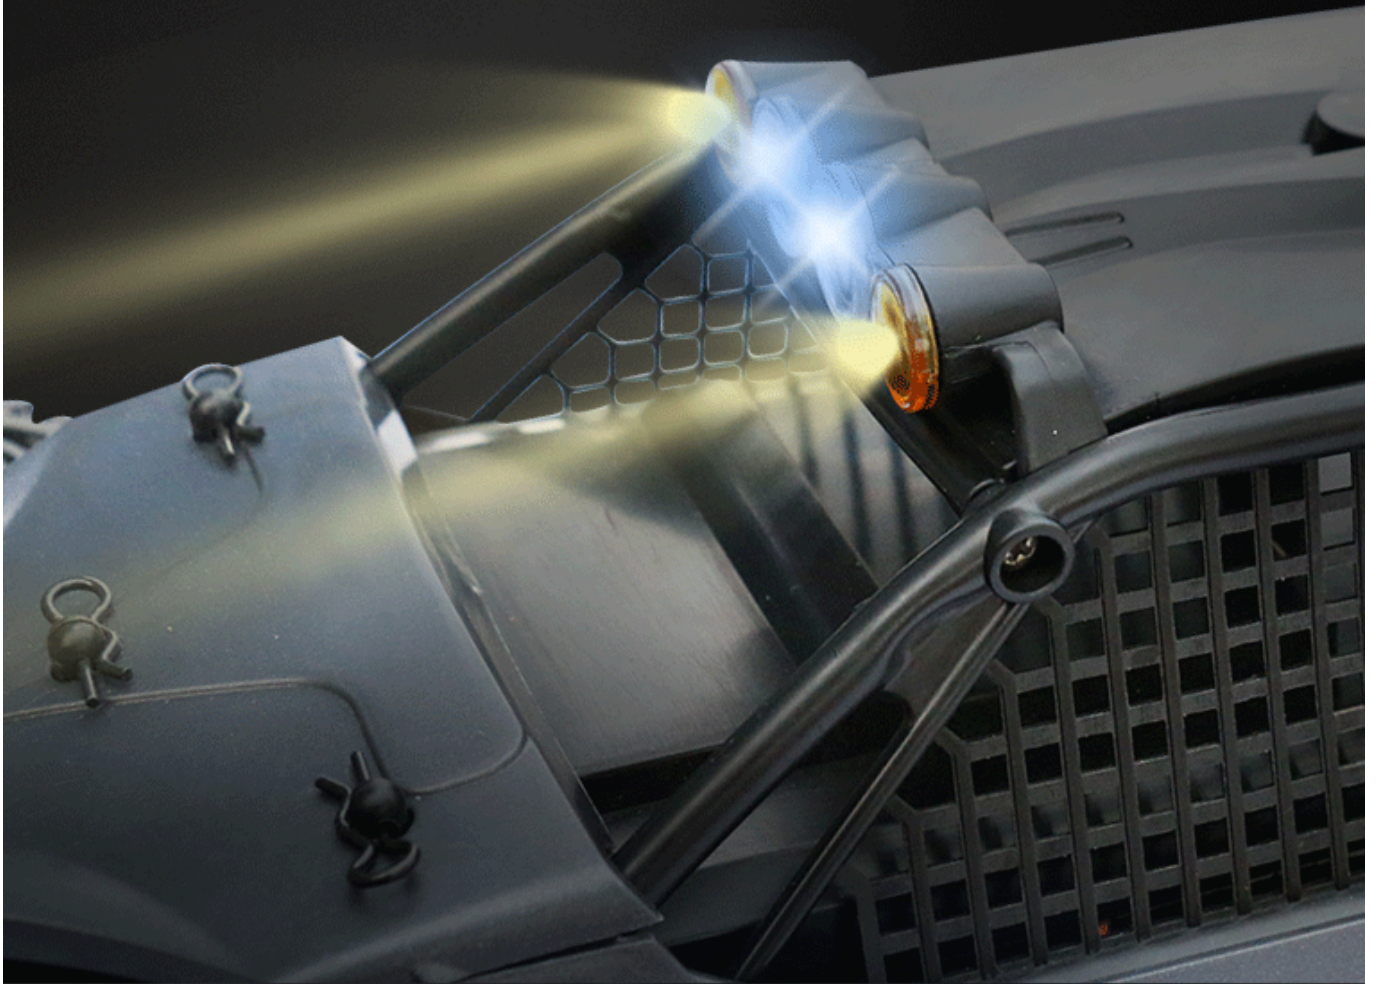

Dane techniczne:

Produktu materiał: tworzywa sztucznego i metalu

Kolor: szary

Bateria: 8 \* 1.5AA (nie dołączone)

Kontroler baterii: 4 \* 1.5AA (nie dołączone)

Kontrolować odległość: około 30 metrów

Prędkość: 40KM/H

Funkcja:

1, z kolorowym oświetleniem.

2, wodoodporny

3. napęd na cztery koła

# 1:10 HIGH SPEED car

● With colorful lighting

● waterproof

● Four-wheel drive

**With colorful lighting.**

**Waterproof**

**Four-wheel drive**