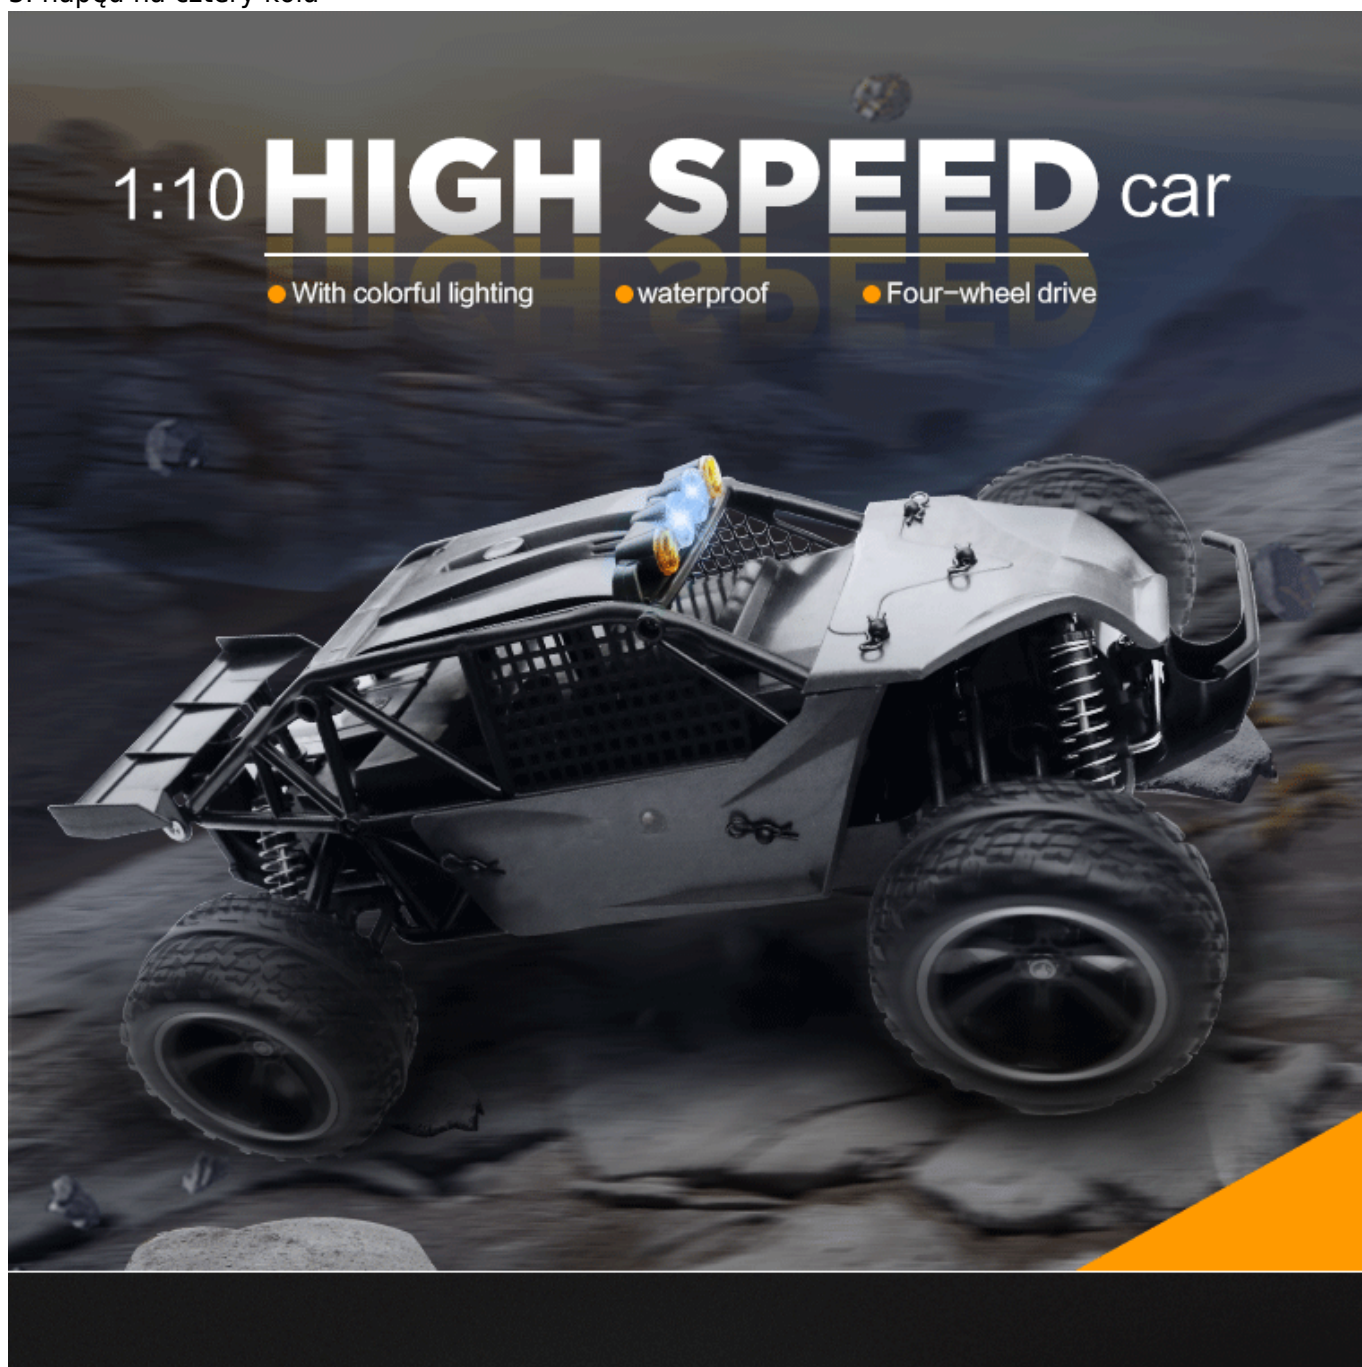

Dane techniczne:

Produktu materiał: tworzywa sztucznego i metalu

Kolor: szary

Bateria: 8 \* 1.5AA (nie dołączone)

Kontroler baterii: 4 \* 1.5AA (nie dołączone)

Kontrolować odległość: około 30 metrów

Prędkość: 40KM/H

Funkcja:

1, z kolorowym oświetleniem.

2, wodoodporny

3. napęd na cztery koła

# 1:10 HIGH SPEED car

● With colorful lighting

● waterproof

● Four-wheel drive

**With colorful lighting.**

**Waterproof**

**Four-wheel drive**