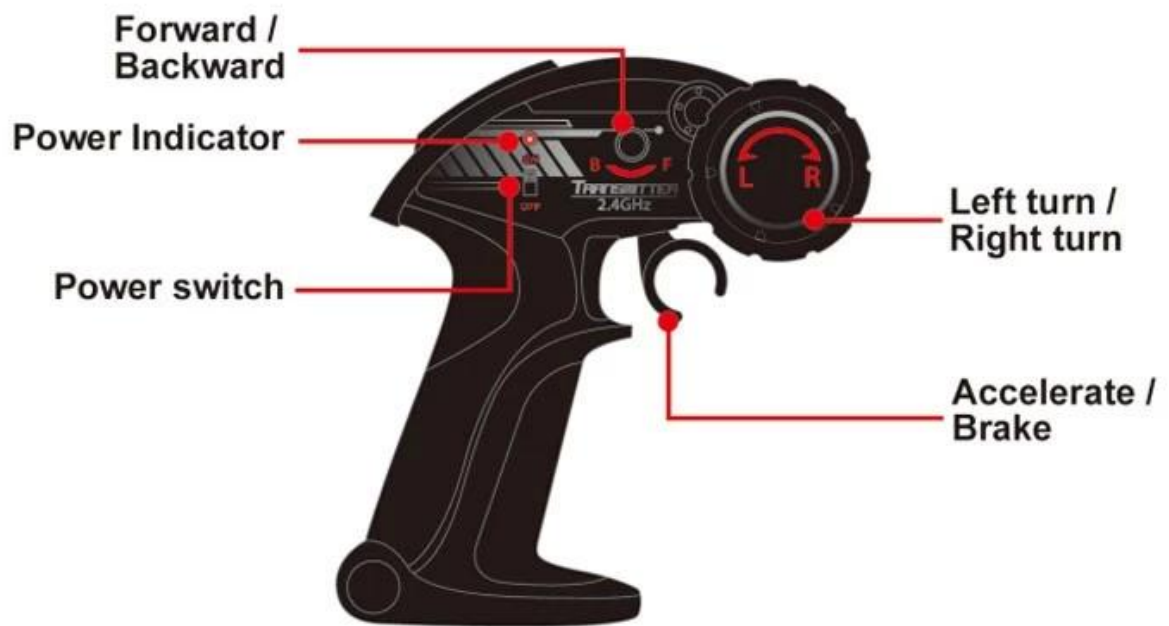

## Skala 1/10 2.4G Wyścigi motocyklowe REC67806 CVT

### Funkcja

Napastnik, backward, skręcić w lewo i włączyć right. Physical żyroskop w środku, większą stabilność i precyzyjne sterowanie, kontrolka, regulowana prędkość, łatwą kontrolę i więcej zabawy.

**wideo : [Skala 1/10 2.4G Wyścigi motocyklowe REC67806 CVT](#)**

### **Dane techniczne**

Bateria: 3,7 V / 120 mAh (w zestawie), bateria Li-Po

Kontroler baterii: 1.5V / 4 \* AA (brak w zestawie)

Kontrola Odległość: około 20 metrów

Chargine Czas: około 35 minut (ładowanie USB)