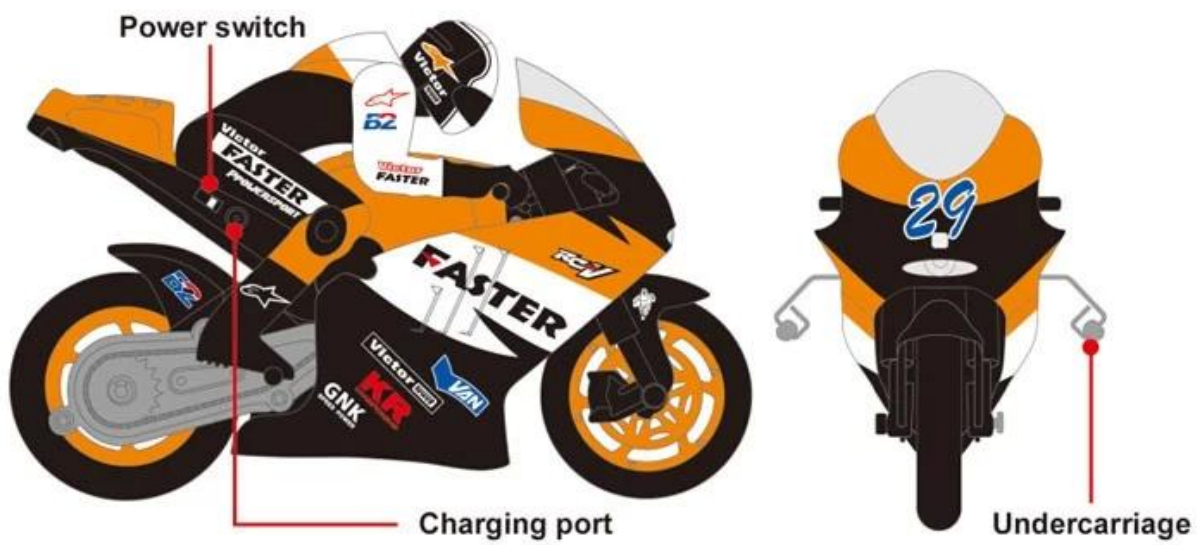

## Skala 1/10 2.4G Wyścigi motocyklowe REC67806 CVT

### Funkcja

Napastnik, backward, skręcić w lewo i włączyć right. Physical żyroskop w środku, większą stabilność i precyzyjne sterowanie, kontrolka, regulowana prędkość, łatwą kontrolę i więcej zabawy.

**wideo : [Skala 1/10 2.4G Wyścigi motocyklowe REC67806 CVT](#)**