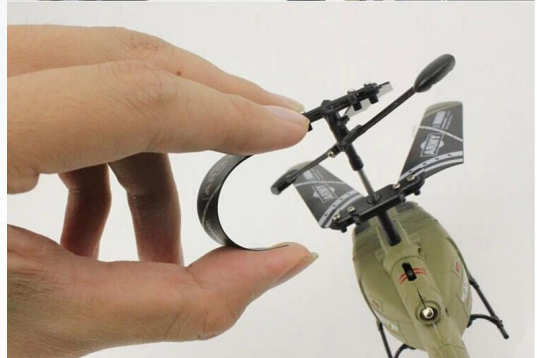

detail display