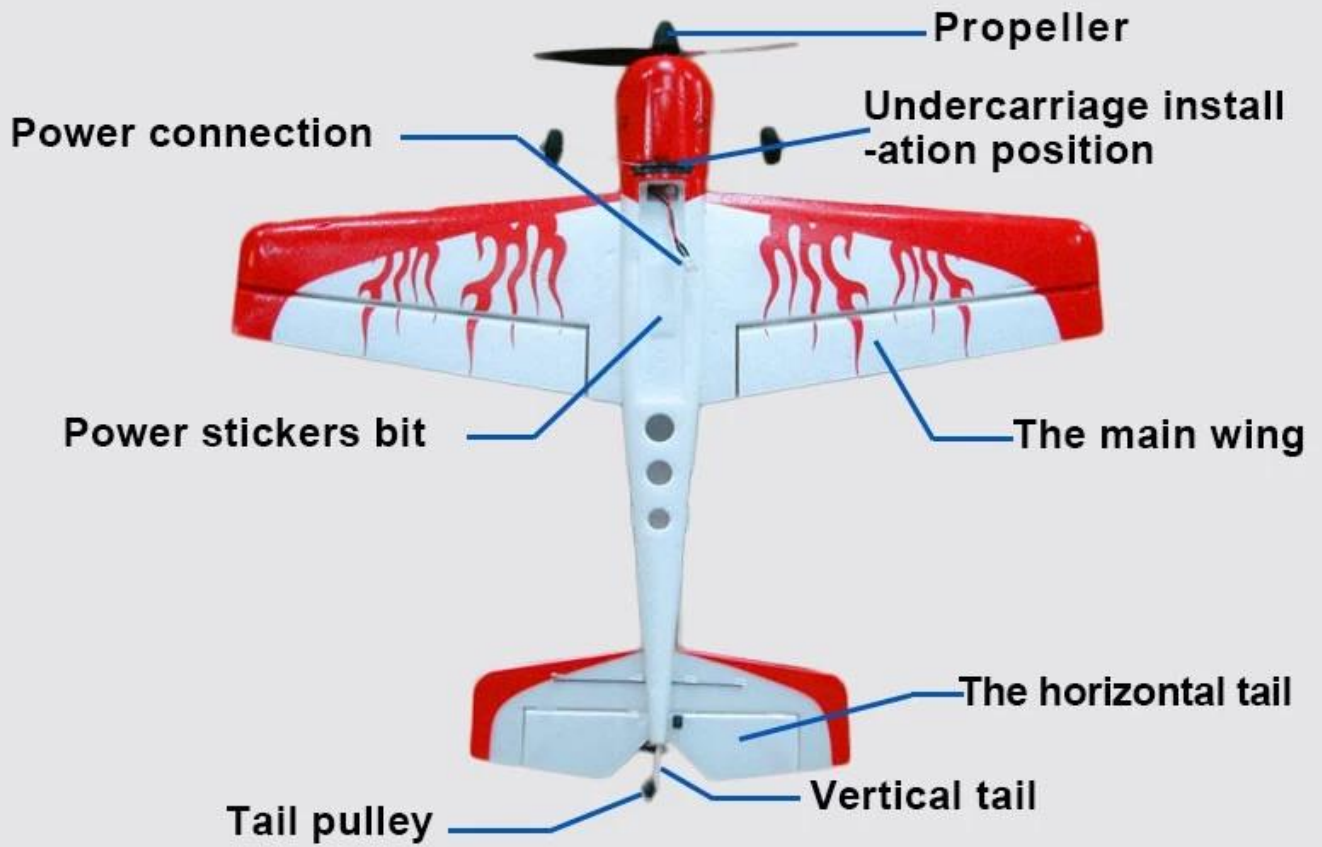

## 2.4GHz 6通道 6通道 6通道 6通道 6通道 REH66F929

2.4G 4通道

SU26

8.5

2 LCD

3.7 V 130MAH IC USB

## Detailed operation