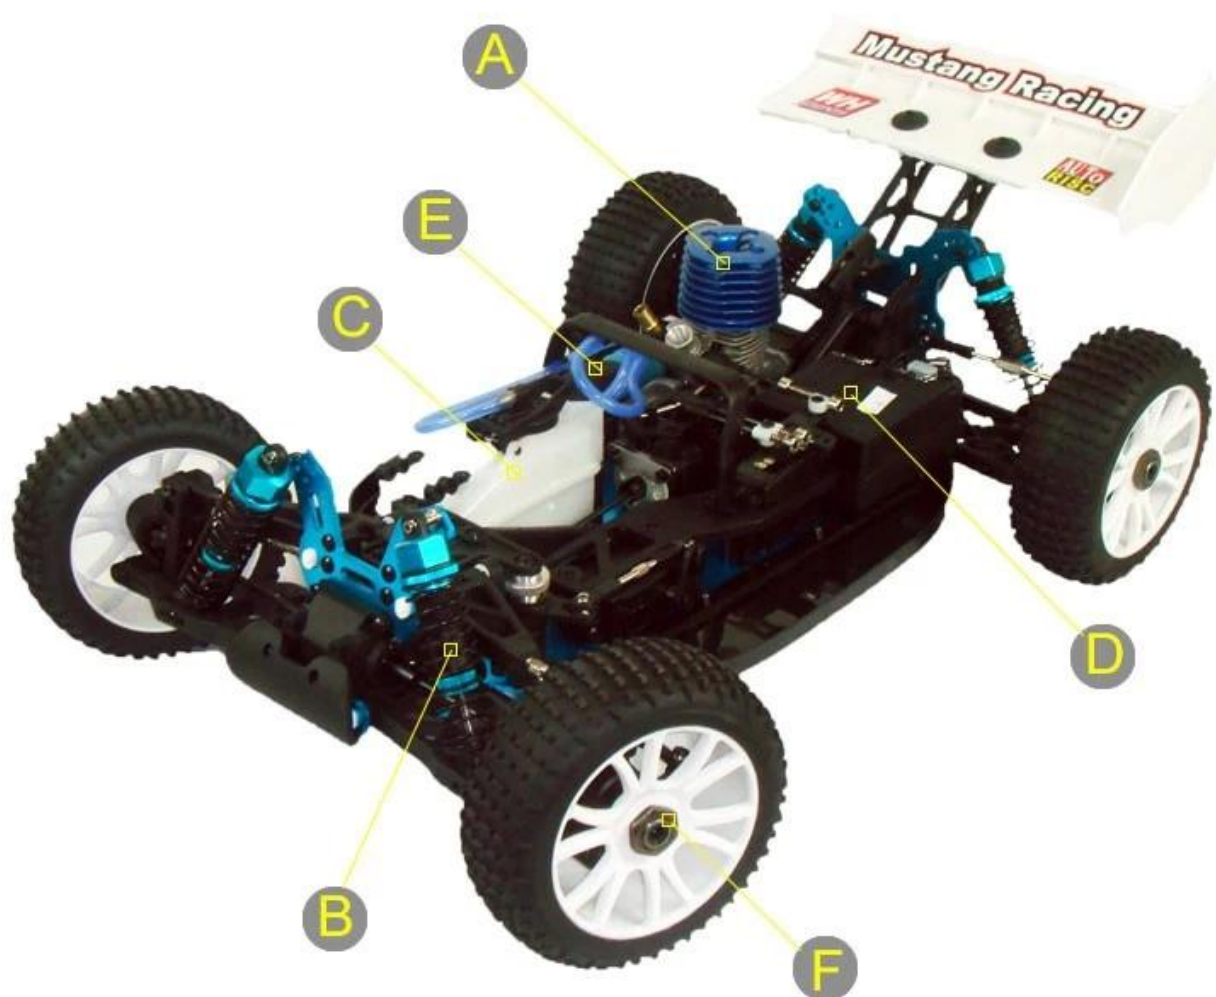

Details display